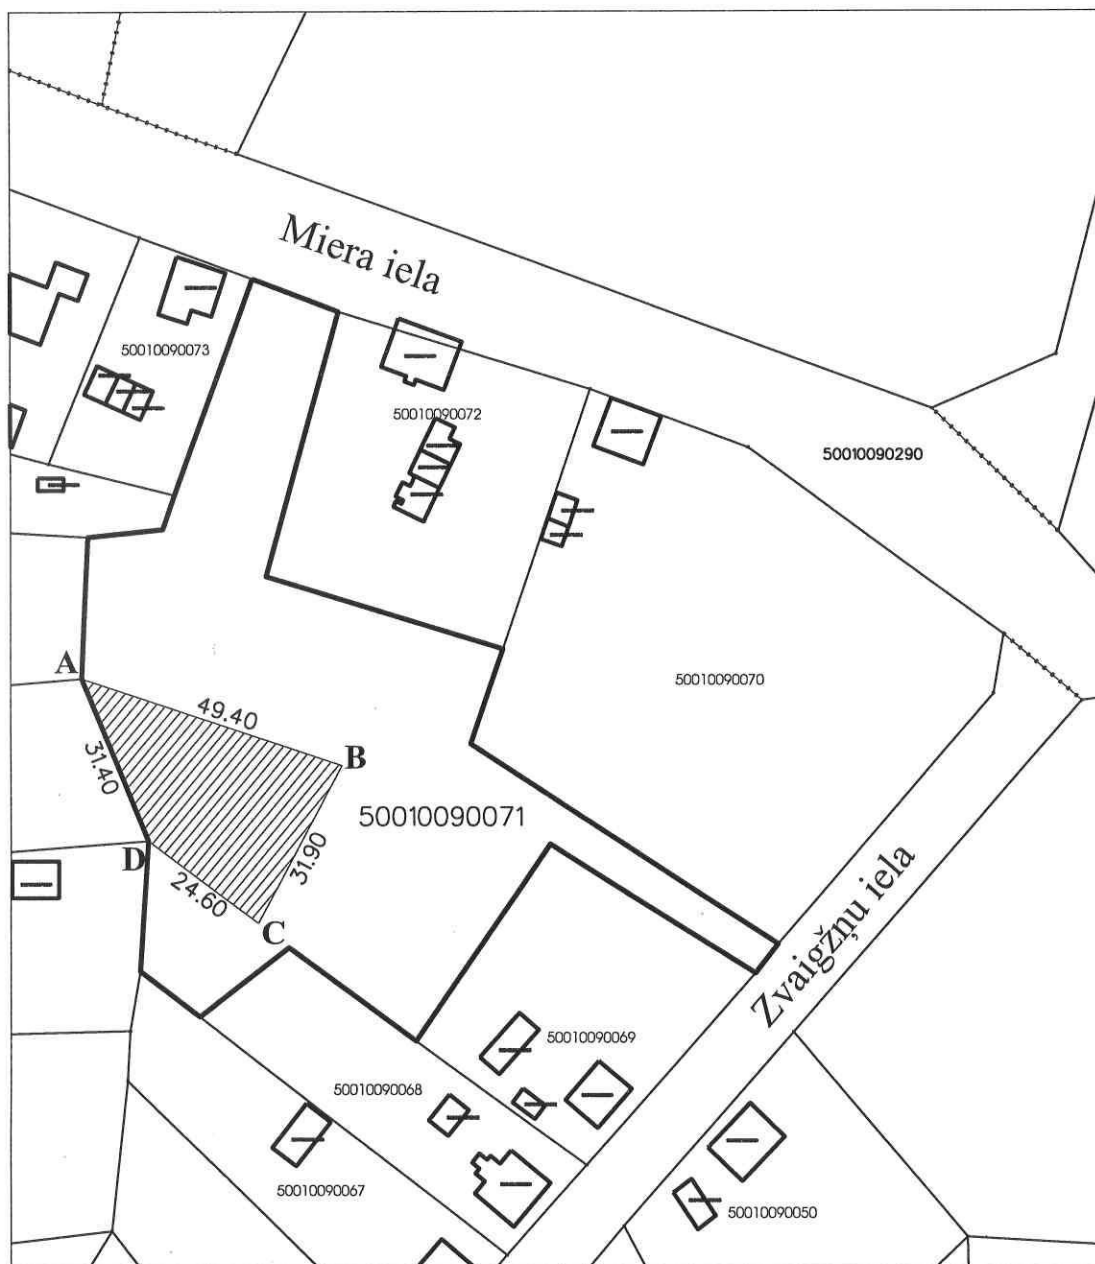

pielikums  
Izkopējums no digitālās kartes

Zemes vienības adrese: **Miera iela 41A, Gulbene, Gulbenes novads**

Zemes vienības kadastra apzīmējums: **5001 009 0071**

Zemes vienības platība: **6441 kv.m.**

Iznomājamā zemes gabala daļas platība: **973 kv.m.**

Zemes vienības robeža: 

Iznomājamā zemes gabala daļas atrašanās vieta: 

LKS 92 koordinātu sistēma

|   |             |             |   |             |             |
|---|-------------|-------------|---|-------------|-------------|
| A | X-341017.84 | Y-665760.39 | B | X-341002.31 | Y-666807.27 |
| C | X-340974.23 | Y-665792.22 | D | X-340988.87 | Y-665772.42 |