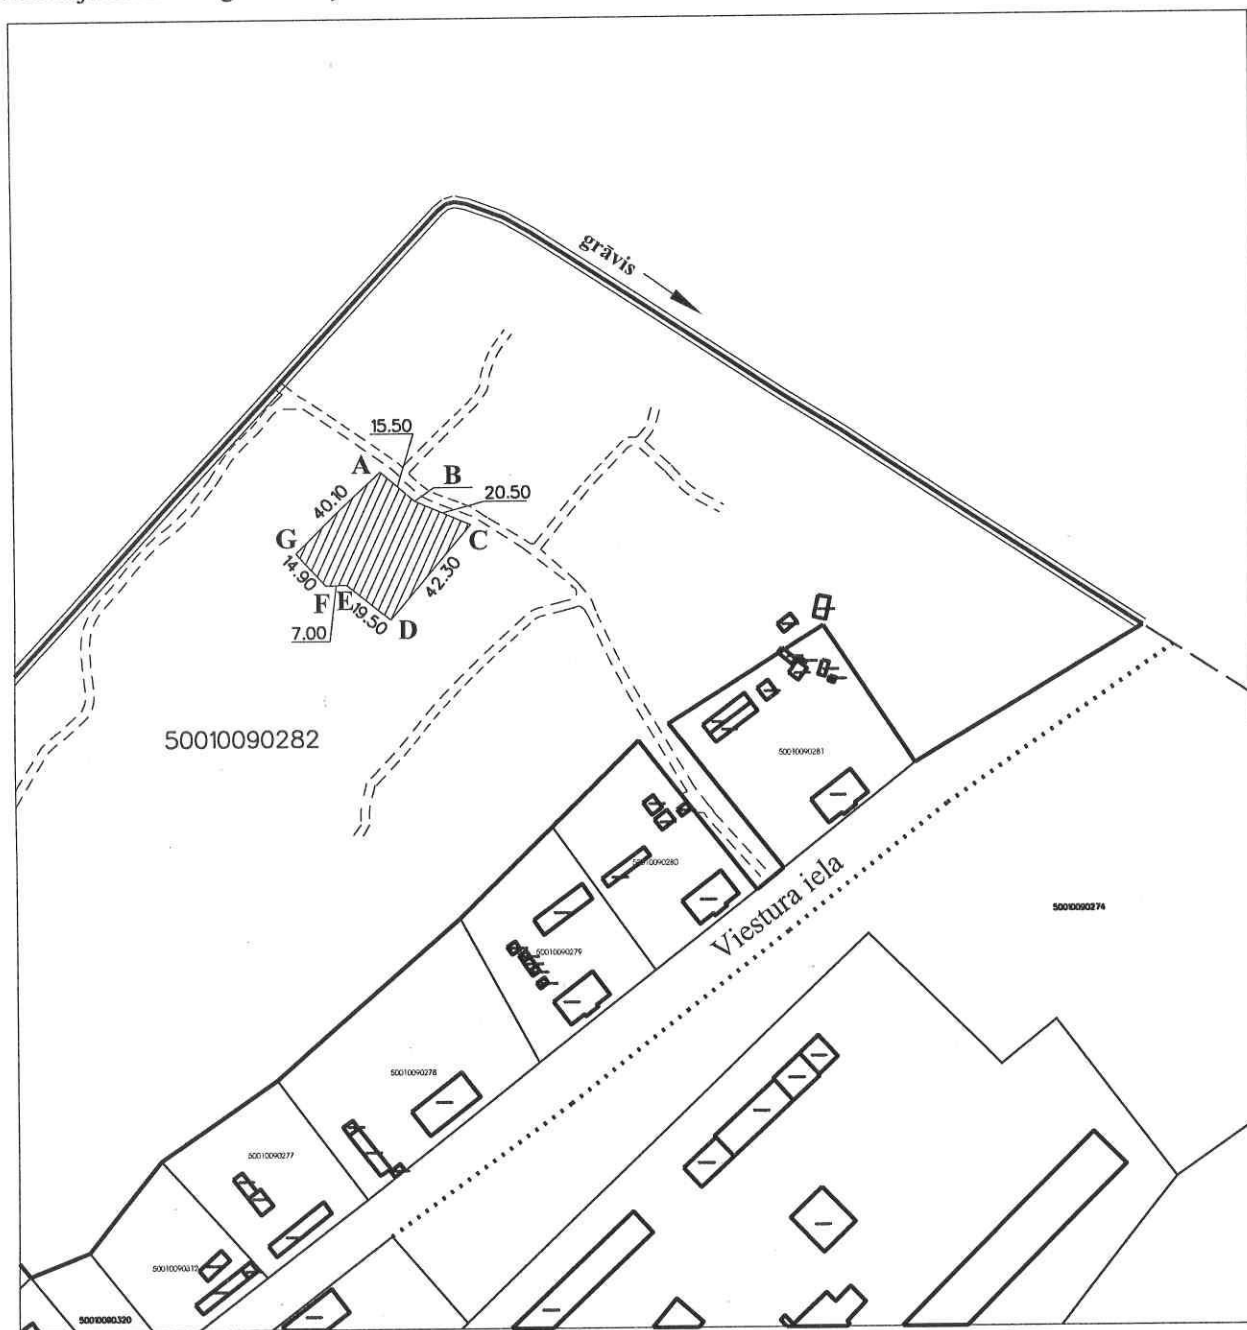

pielikums
Izkopējums no digitālās kartes

Zemes vienības adrese: **Viestura iela 43 A, Gulbene, Gulbenes novads**
Zemes vienības kadastra apzīmējums: **5001 009 0282**
Zemes vienības platība: **92 229 kv.m.**
Iznomājamā zemes gabala daļas platība: **1485 kv.m.**
Zemes vienības robeža: 
Iznomājamā zemes gabala daļas atrašanās vieta: 

LKS 92 koordinātas

A	X-341746.43	Y-667027.11	B	X-341736.31	Y-667038.80
C	X-341728.36	Y-667057.76	D	X-341696326	Y-667030.27
E	X-341708.19	Y-667015.29	F	X-341707.87	Y-667008.26
G	X-341718.79	Y-666998.11			