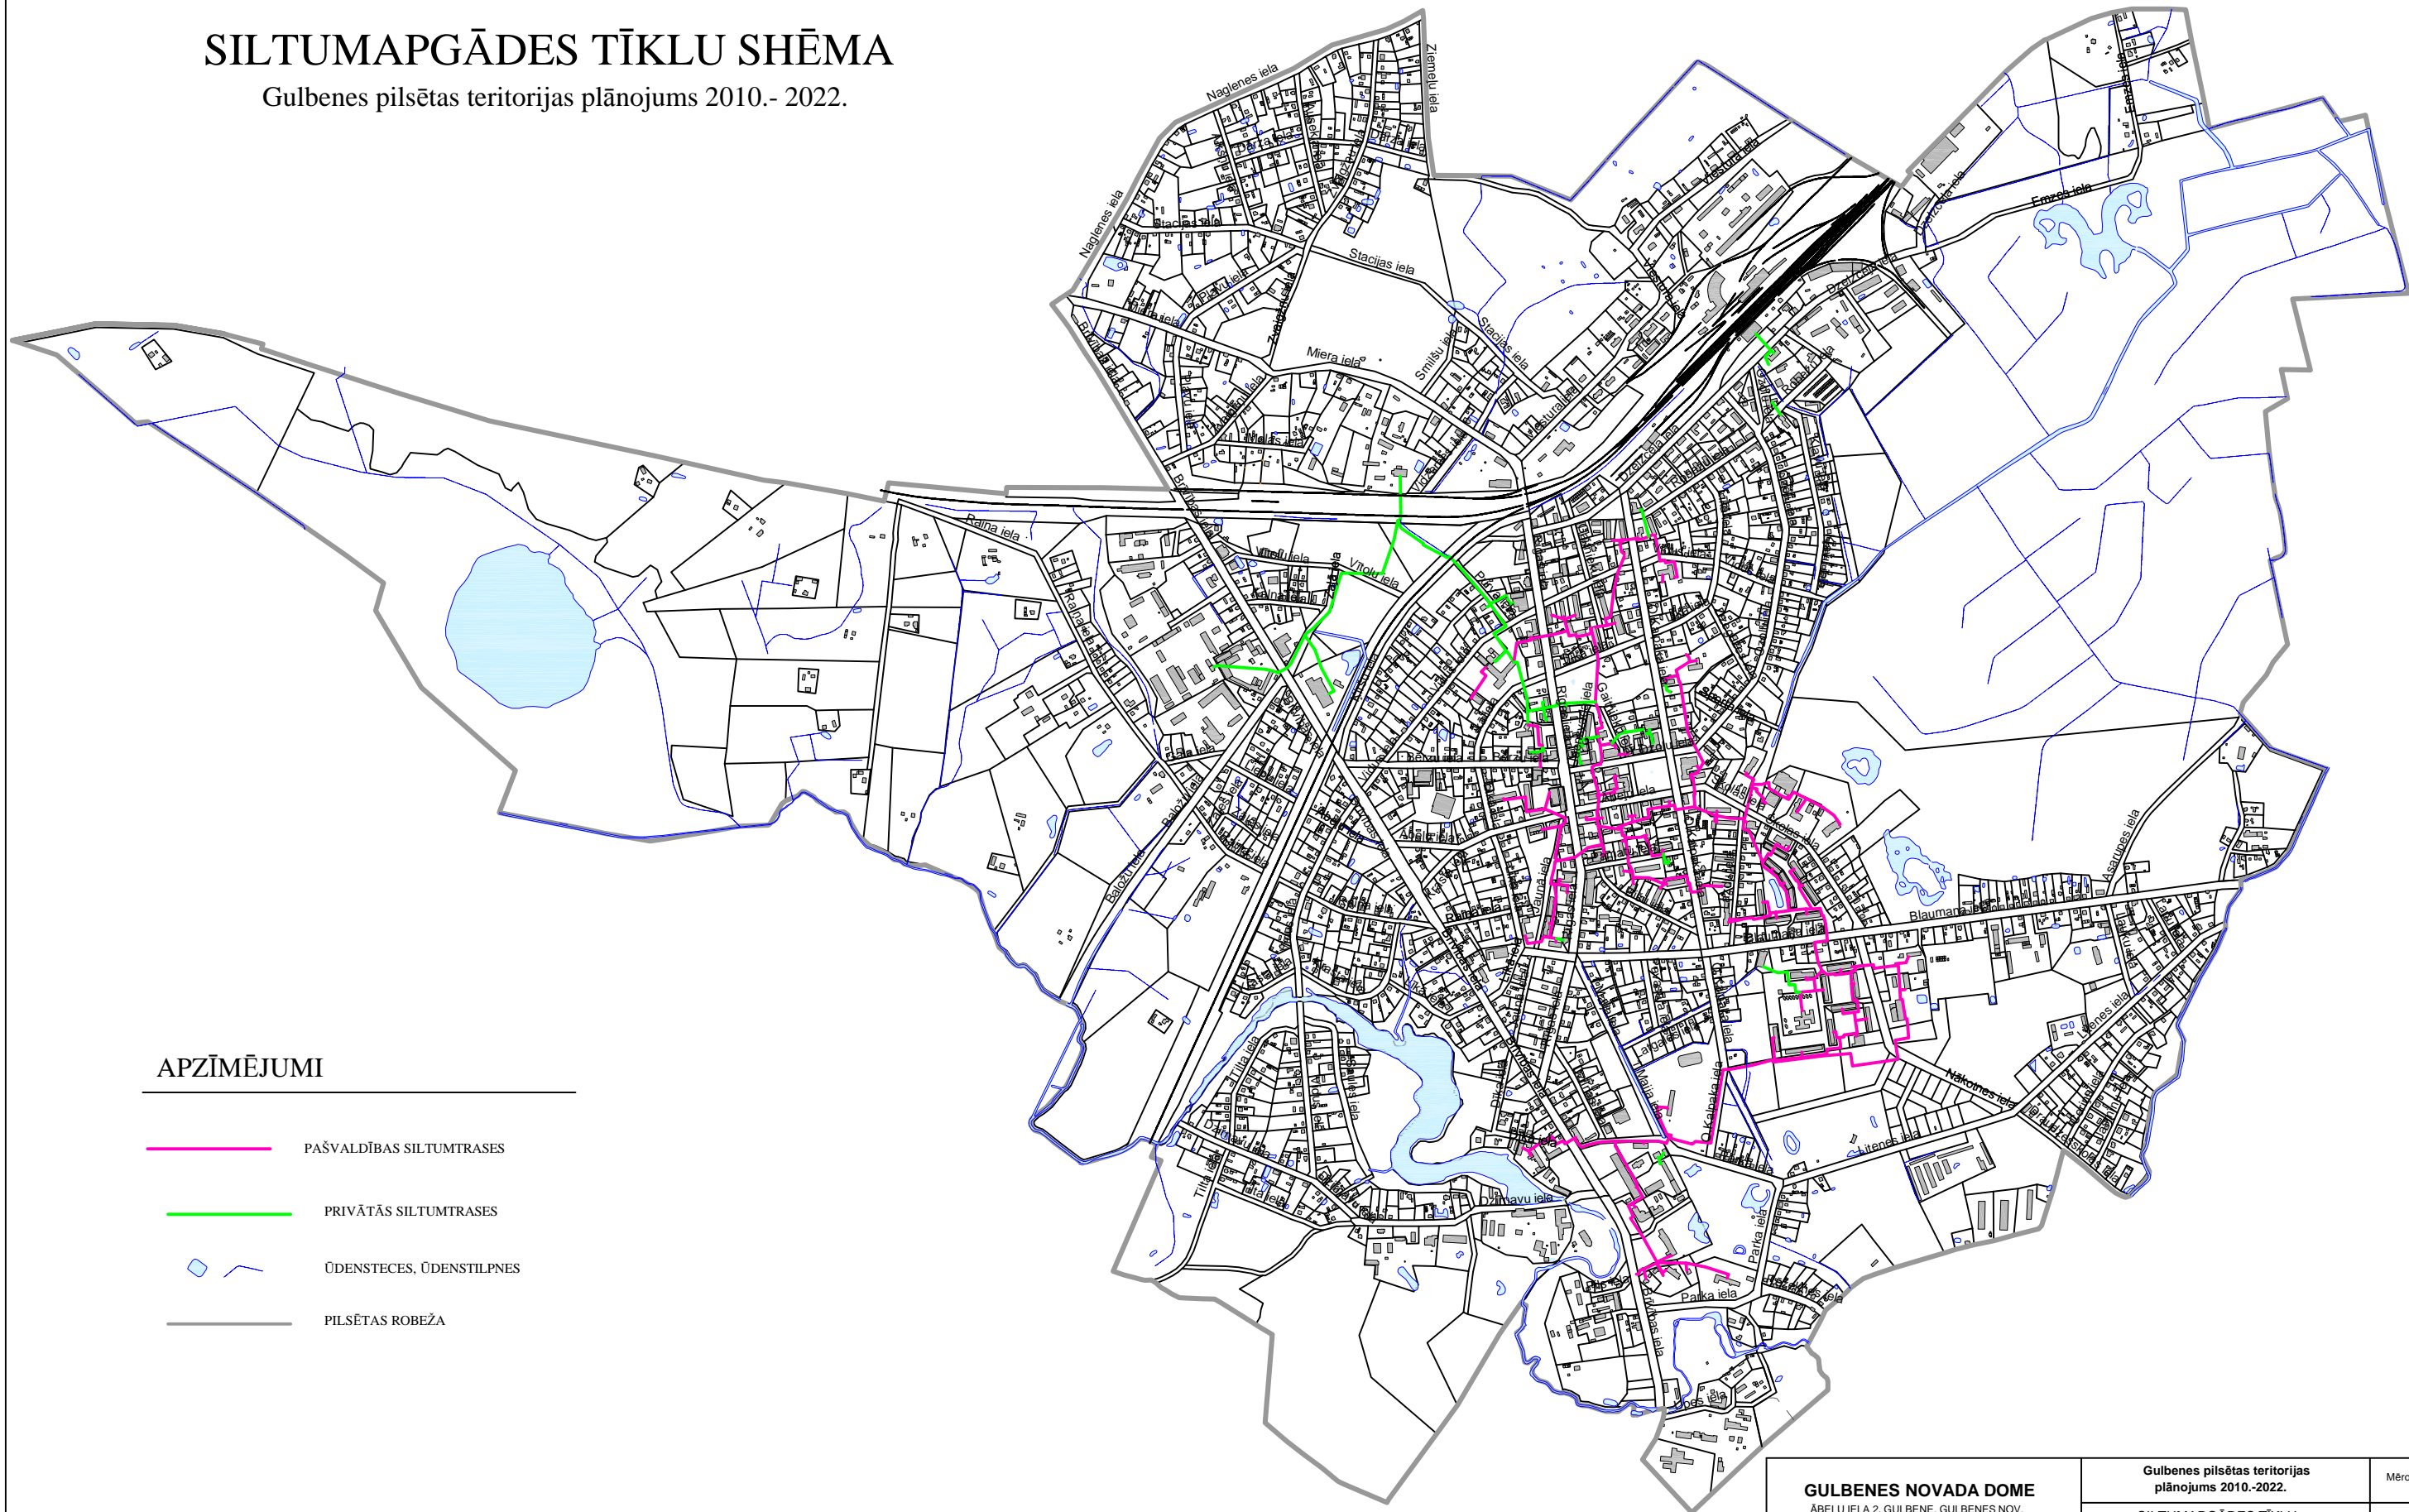

# SILTUMAPGĀDES TĪKLU SHĒMA

Gulbenes pilsētas teritorijas plānojums 2010.- 2022.

## APZĪMĒJUMI

- PAŠVALDĪBAS SILTUMTRASES
- PRIVĀTĀS SILTUMTRASES
- ŪDENSTECES, ŪDENSTILPNES
- PILSĒTAS ROBEŽA

<b>GULBENES NOVADA DOME</b> ĀBEĻU IELA 2, GULBENE, GULBENES NOV.			Gulbenes pilsētas teritorijas plānojums 2010.-2022.		Mērogs
			SILTUMAPGĀDES TĪKLU SHĒMA		-
Proj.vad	v.uzvārds S.Indričeva	paraksts	datums	Karte izstrādāta LKS - 92 koordinātu sistēmā, TKS 93 koordinātu tīklā	Lapa skaits 1
Teritorijas plānotāja:	A.Vaska			Kartē izmantoti VZD kadastra dati un vienkāršotā topogrāfiskā karte M1:5000	Lapa 1
Kartogrāfe:	A.Vaska				2010.g