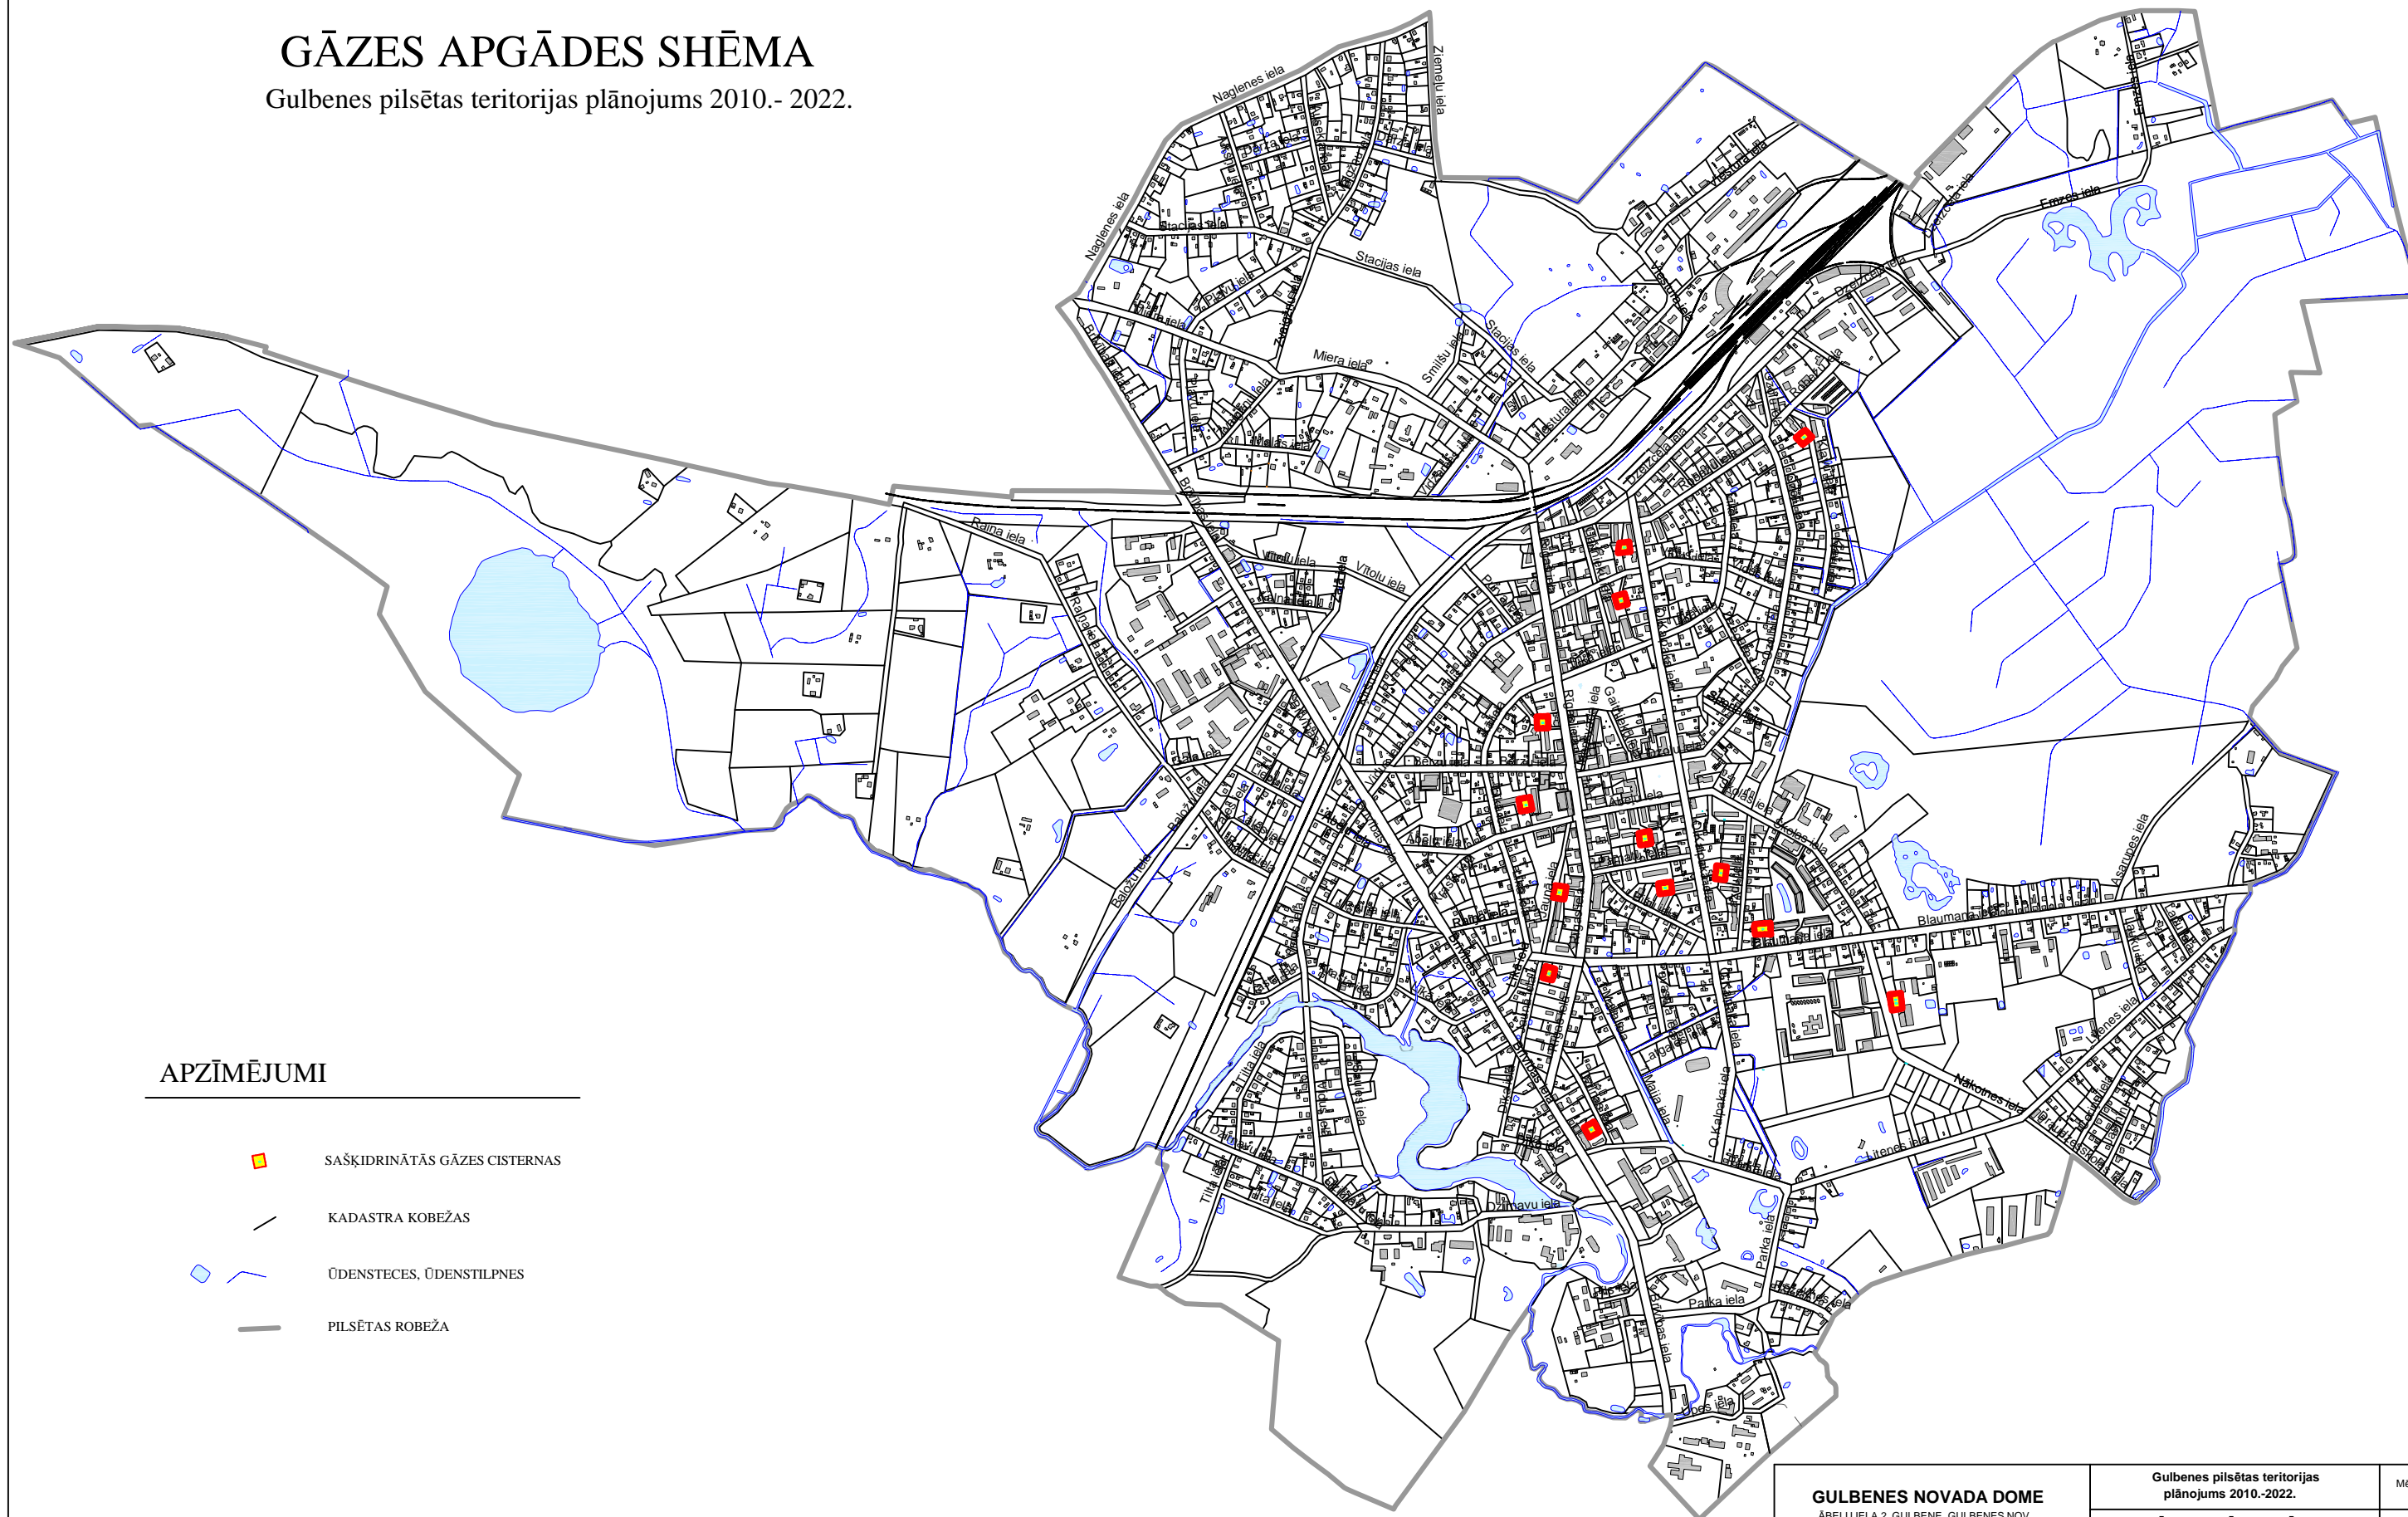

# GĀZES APGĀDES SHĒMA

Gulbenes pilsētas teritorijas plānojums 2010.- 2022.

## APZĪMĒJUMI

- SAŠKIDRINĀTĀS GĀZES CISTERNAS
- KADASTRA KOBEŽAS
- ŪDENSTECES, ŪDENSTILPNES
- PILSĒTAS ROBEŽA

GULBENES NOVADA DOME				Gulbenes pilsētas teritorijas plānojums 2010.-2022.		Mērogs
ĀBEĻU IELA 2, GULBENE, GULBENES NOV.				GĀZES APGĀDES SHĒMA		-
Proj.vad	v.uzvārds	paraksts	datums	Karte izstrādāta LKS - 92 koordinātu sistēmā, TKS 93 koordinātu tīklā Kartē izmantoti VZD kadastra dati un vienkāršotā topogrāfiskā karte M1:5000	Lapa skaits	Lapa
Teritorijas plānotāja:	A.Vaska				1	1
Kartogrāfe:	A.Vaska				2010.g	