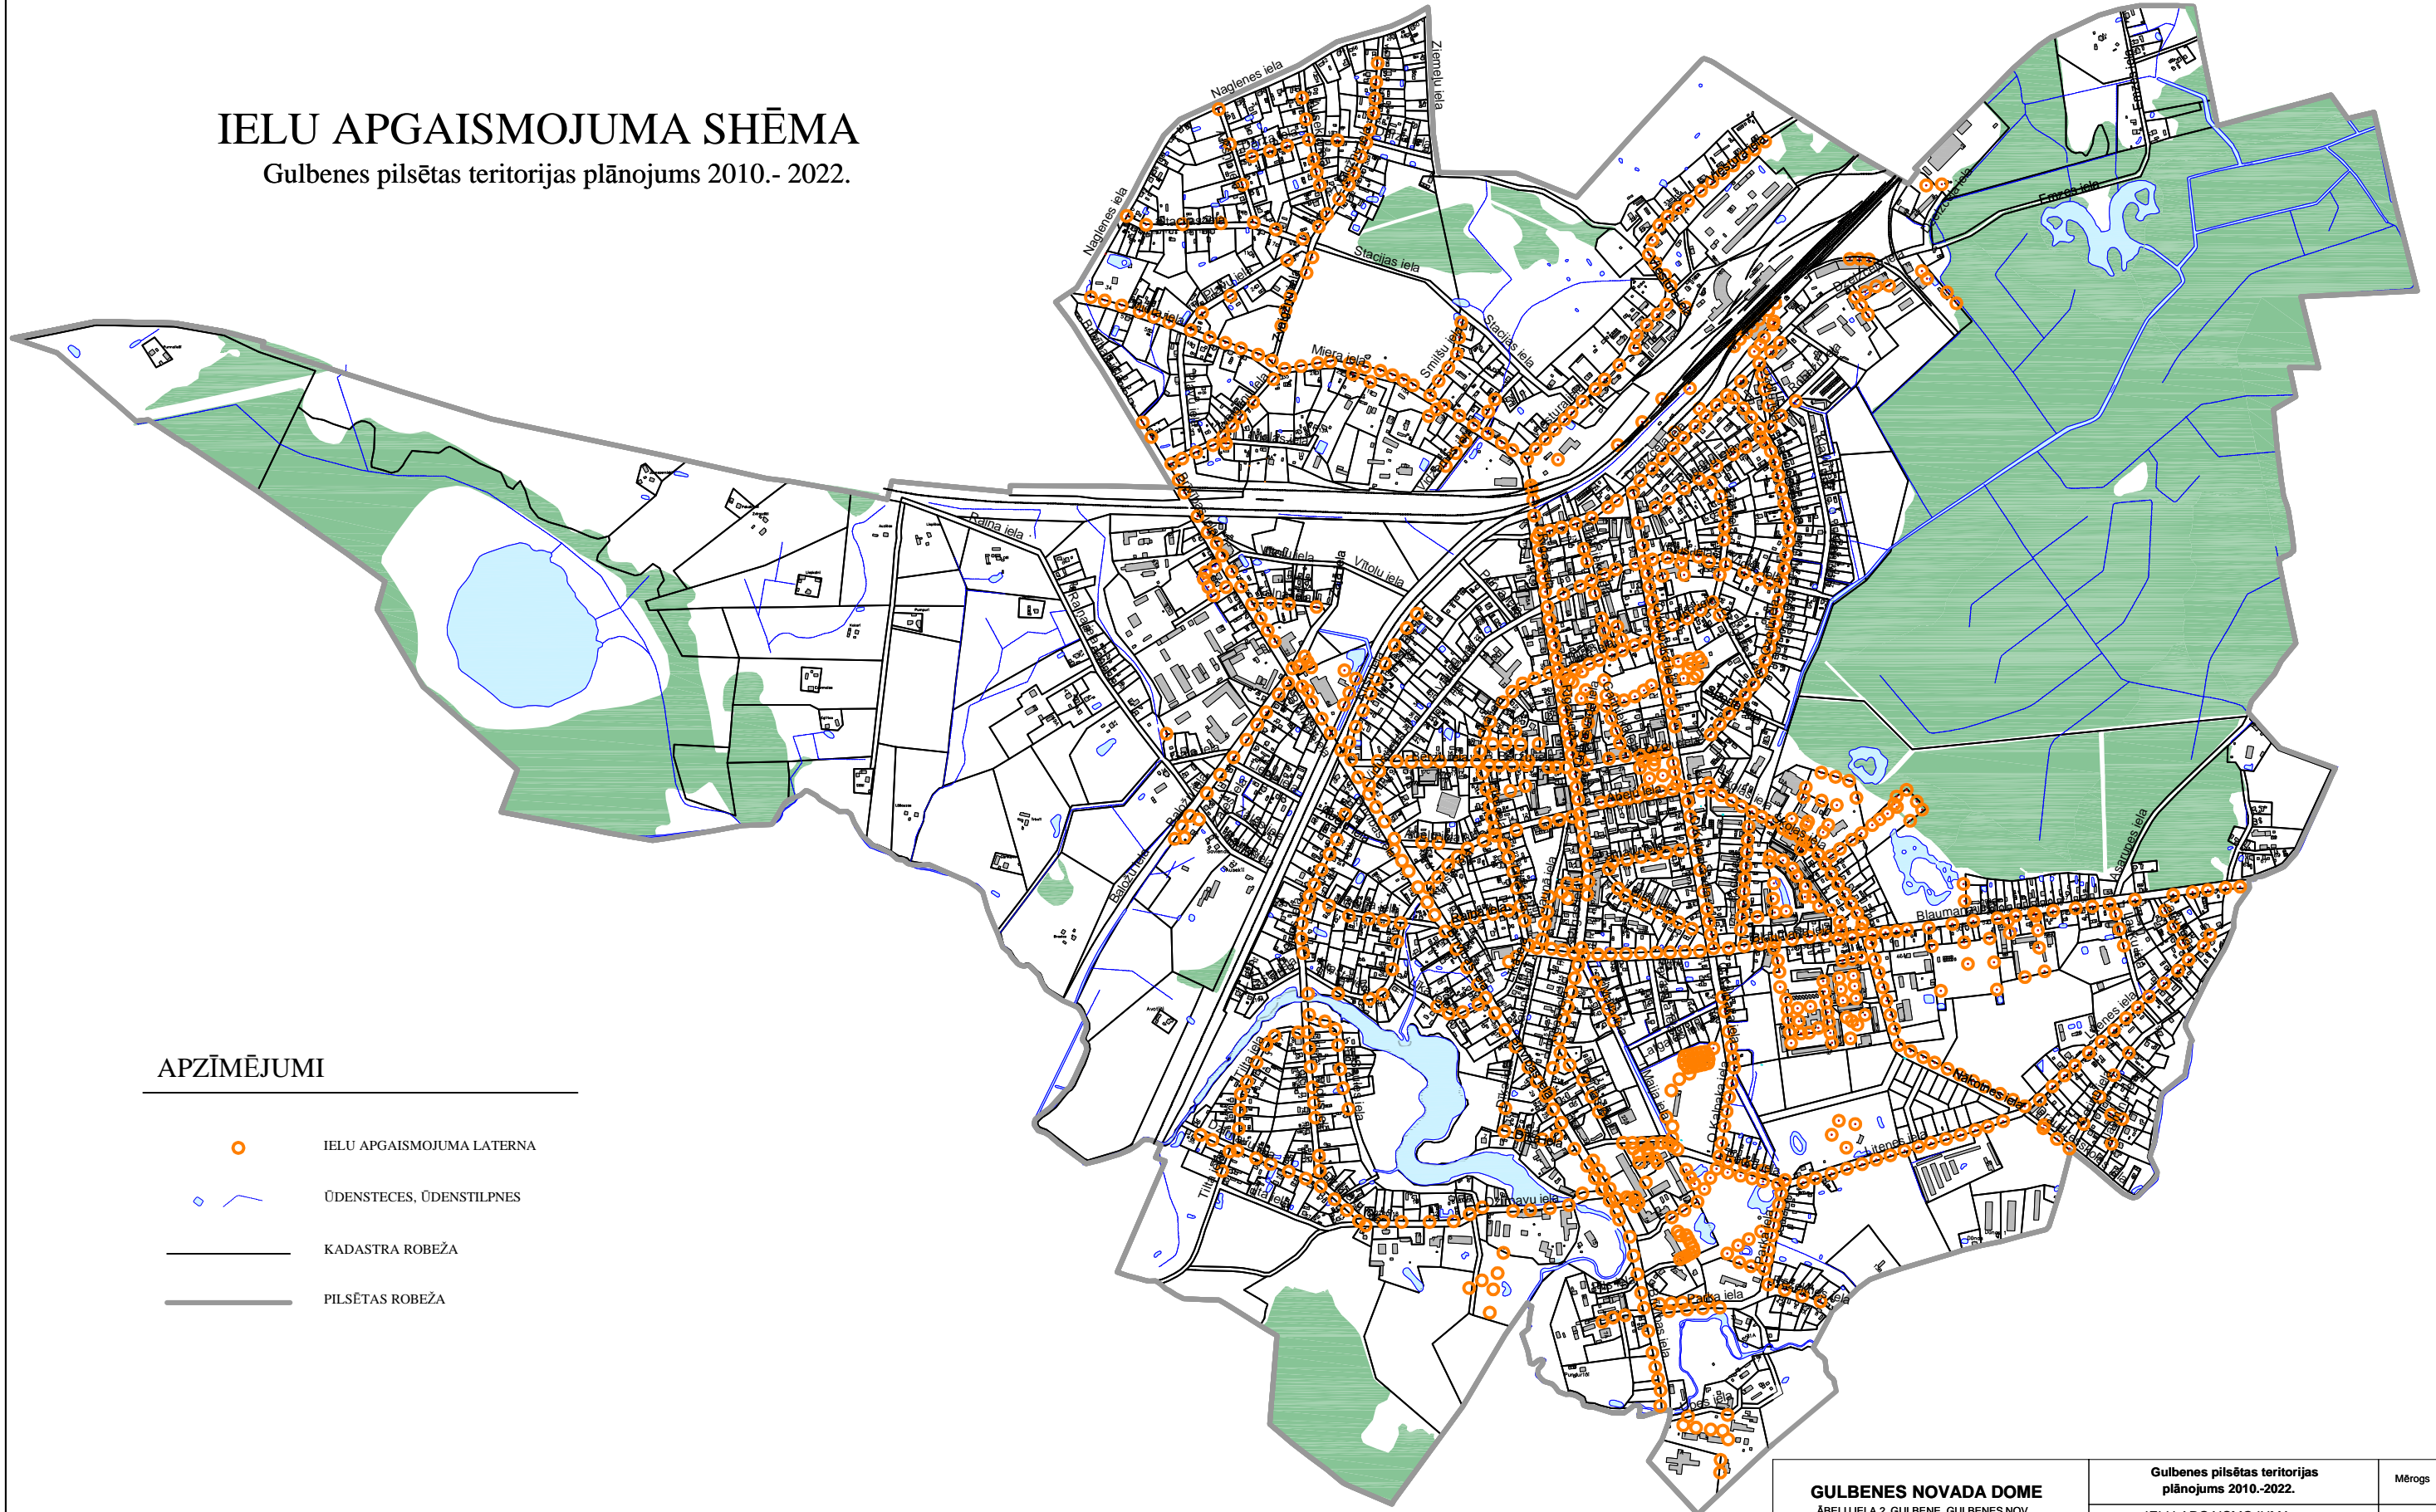

IELU APGAISMOJUMA SHĒMA

Gulbenes pilsētas teritorijas plānojums 2010.- 2022.

APZĪMĒJUMI

- IELU APGAISMOJUMA LATERNA
- ŪDENSTECES, ŪDENSTILPNES
- KADASTRA ROBEŽA
- PILSĒTAS ROBEŽA

GULBENES NOVADA DOME ĀBEĻU IELA 2, GULBENE, GULBENES NOV.				Gulbenes pilsētas teritorijas plānojums 2010.-2022.		Mērogs
				IELU APGAISMOJUMA SHĒMA		-
Proj.vad	v.uzvārds S.Indričeva	paraksts	datums	Karte izstrādāta LKS - 92 koordinātu sistēmā, TKS 93 koordinātu tīklā Kartē izmantoti VZD kadastra dati un vienkāršotā topogrāfiskā kartē M1:5000	Lapa skaitis	Lapa
Teritorijas plānotāja:	A.Vaska				1	1
Kartogrāfe:	A.Vaska				2010.g	