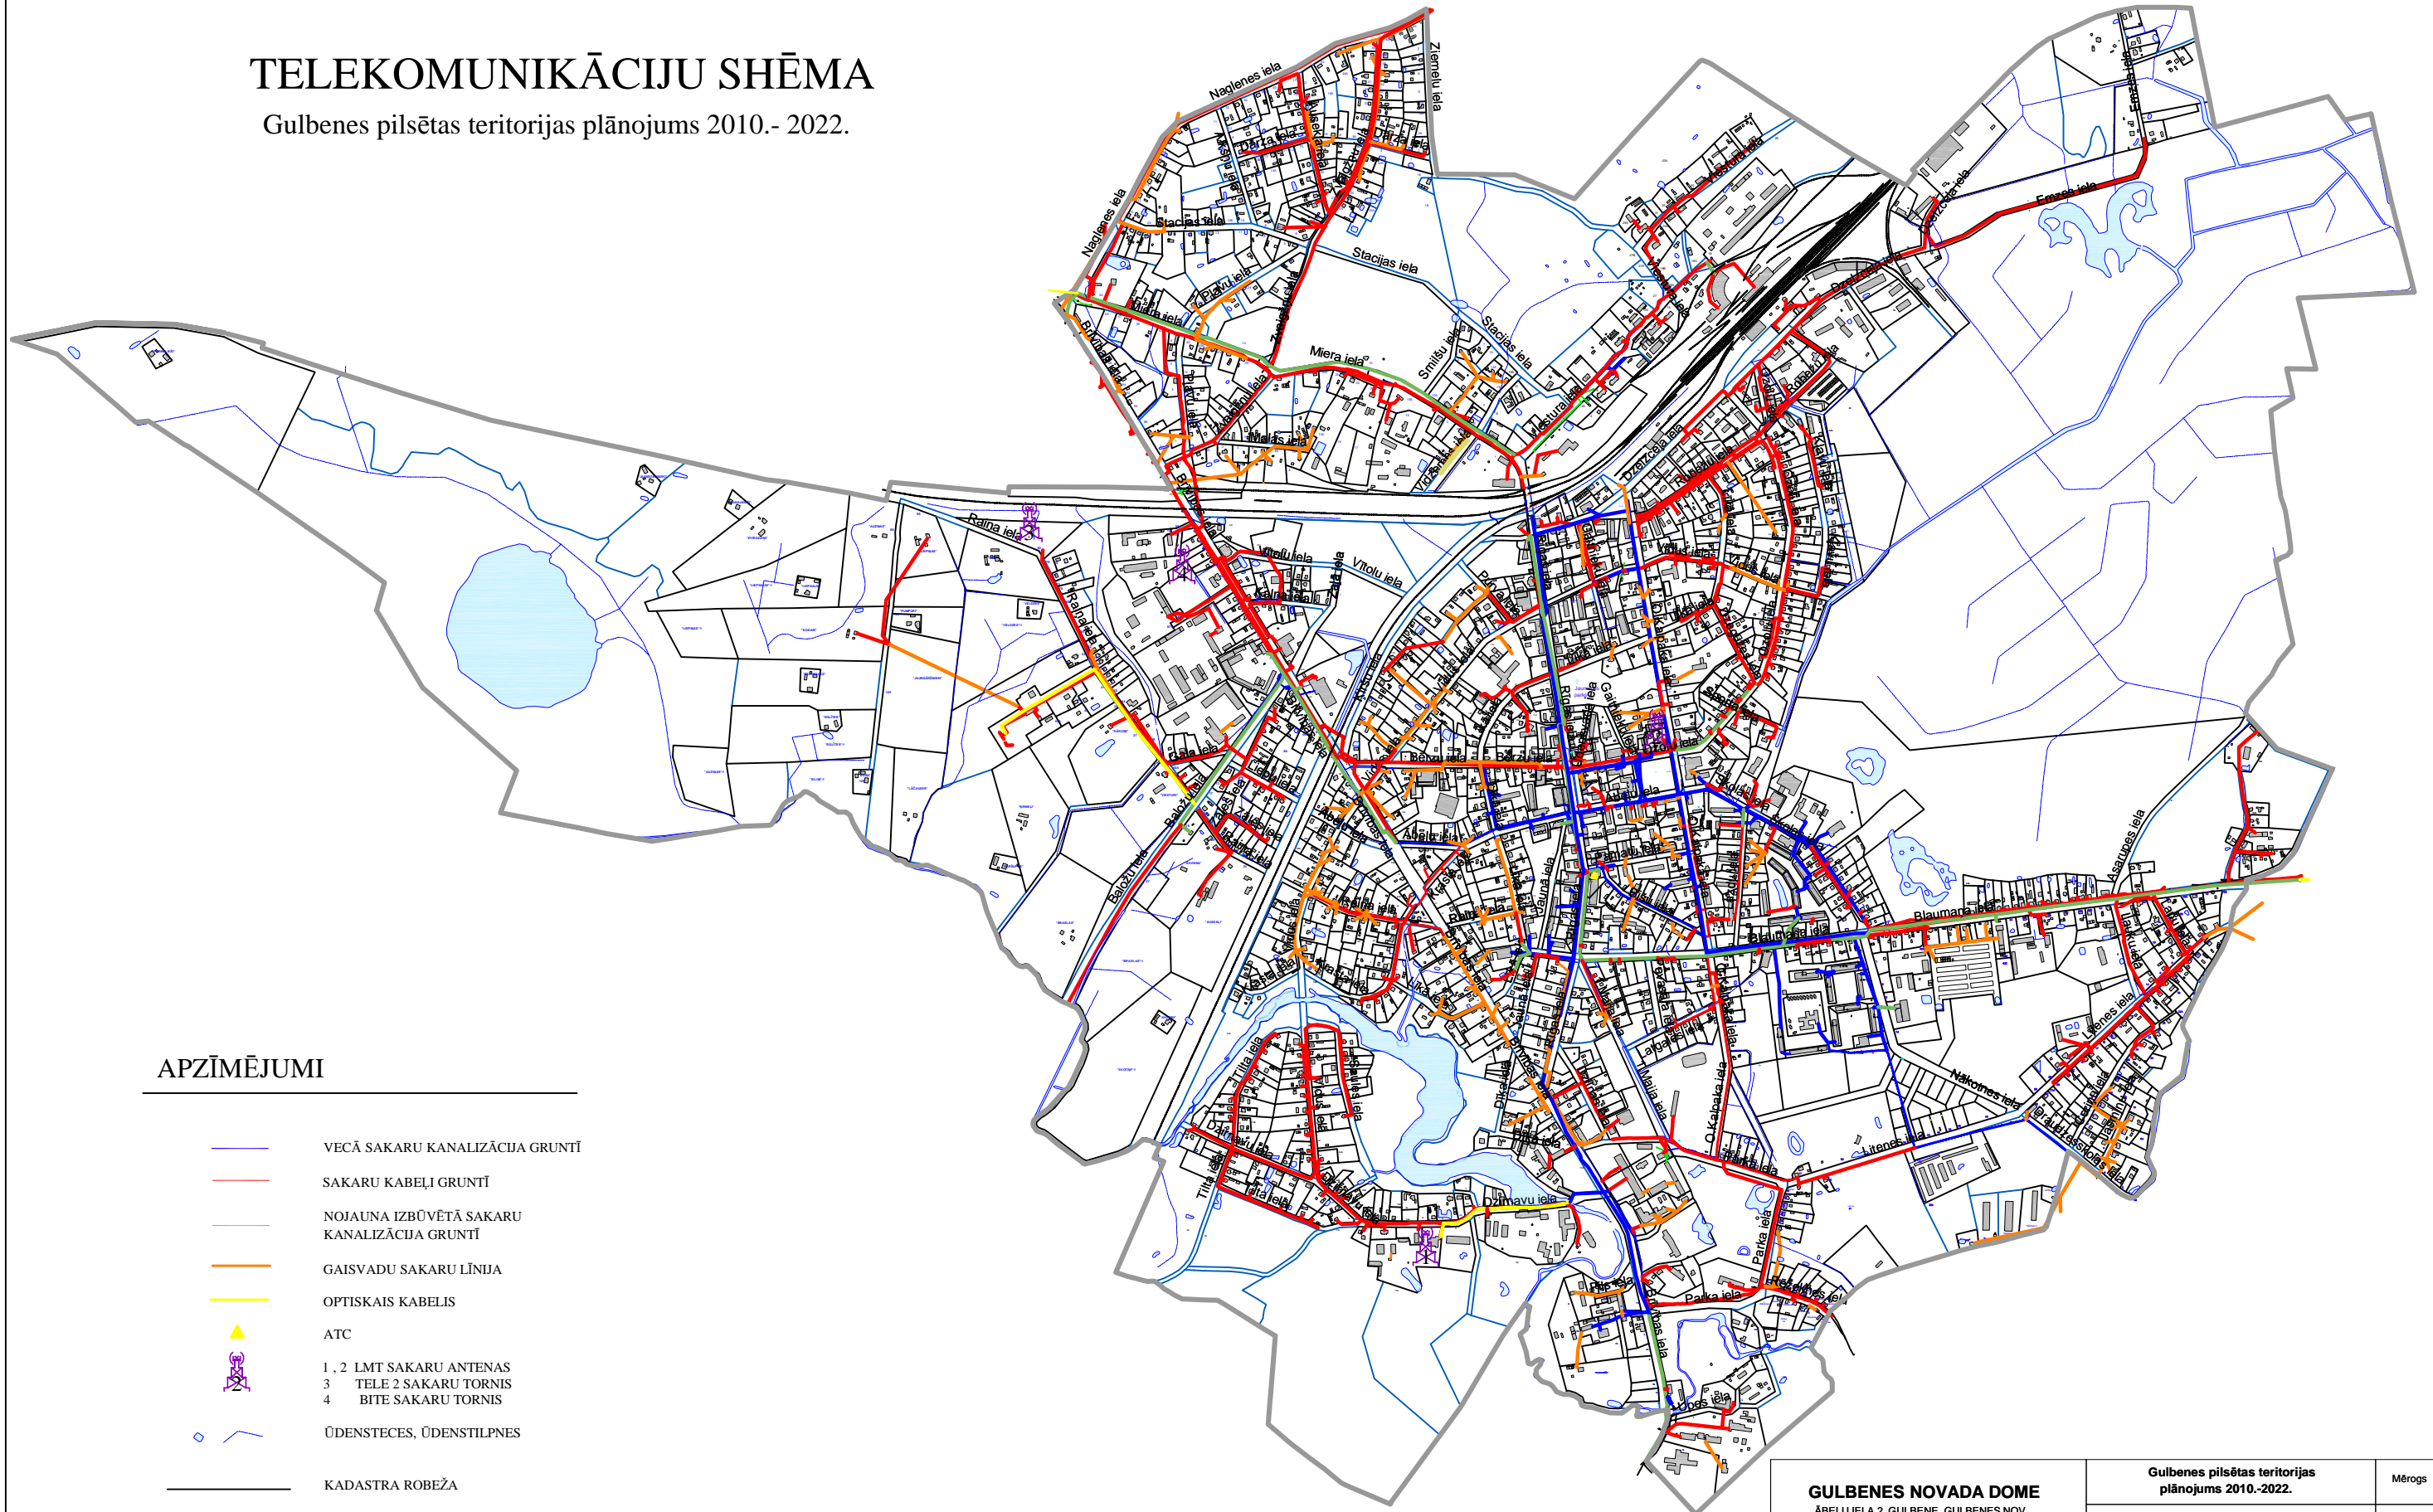

# TELEKOMUNIKĀCIJU SHĒMA

Gulbenes pilsētas teritorijas plānojums 2010.- 2022.

## APZĪMĒJUMI

- VECĀ SAKARU KANALIZĀCIJA GRUNTĪ
- SAKARU KABELI GRUNTĪ
- NOJAUNA IZBŪVĒTĀ SAKARU KANALIZĀCIJA GRUNTĪ
- GAISVADU SAKARU LĪNIJA
- OPTISKAIS KABELIS
- ▲ ATC
- 1, 2 LMT SAKARU ANTENAS
- 3 TELE 2 SAKARU TORNIS
- 4 BITE SAKARU TORNIS
- ŪDENSTECES, ŪDENSTILPNES
- KADASTRA ROBEŽA
- PILSĒTAS ROBEŽA

<b>GULBENES NOVADA DOME</b> ĀBEĻU IELA 2, GULBENE, GULBENES NOV.				Gulbenes pilsētas teritorijas plānojums 2010.-2022.		Mērogs
				TELEKOMUNIKĀCIJU SHĒMA		-
Proj.vad	v.uzvārds	paraksts	datums	Karte izstrādāta LKS - 92 koordinātu sistēmā, TKS 93 koordinātu tīklā Kartē izmantoti VZD kadastra dati un vienkāršotā topogrāfiskā kartē M1:5000	Lapa skaitis	Lapa
Teritorijas plānotāja:	A.Vaska				1	1
Kartogrāfe:	A.Vaska				2010.g	