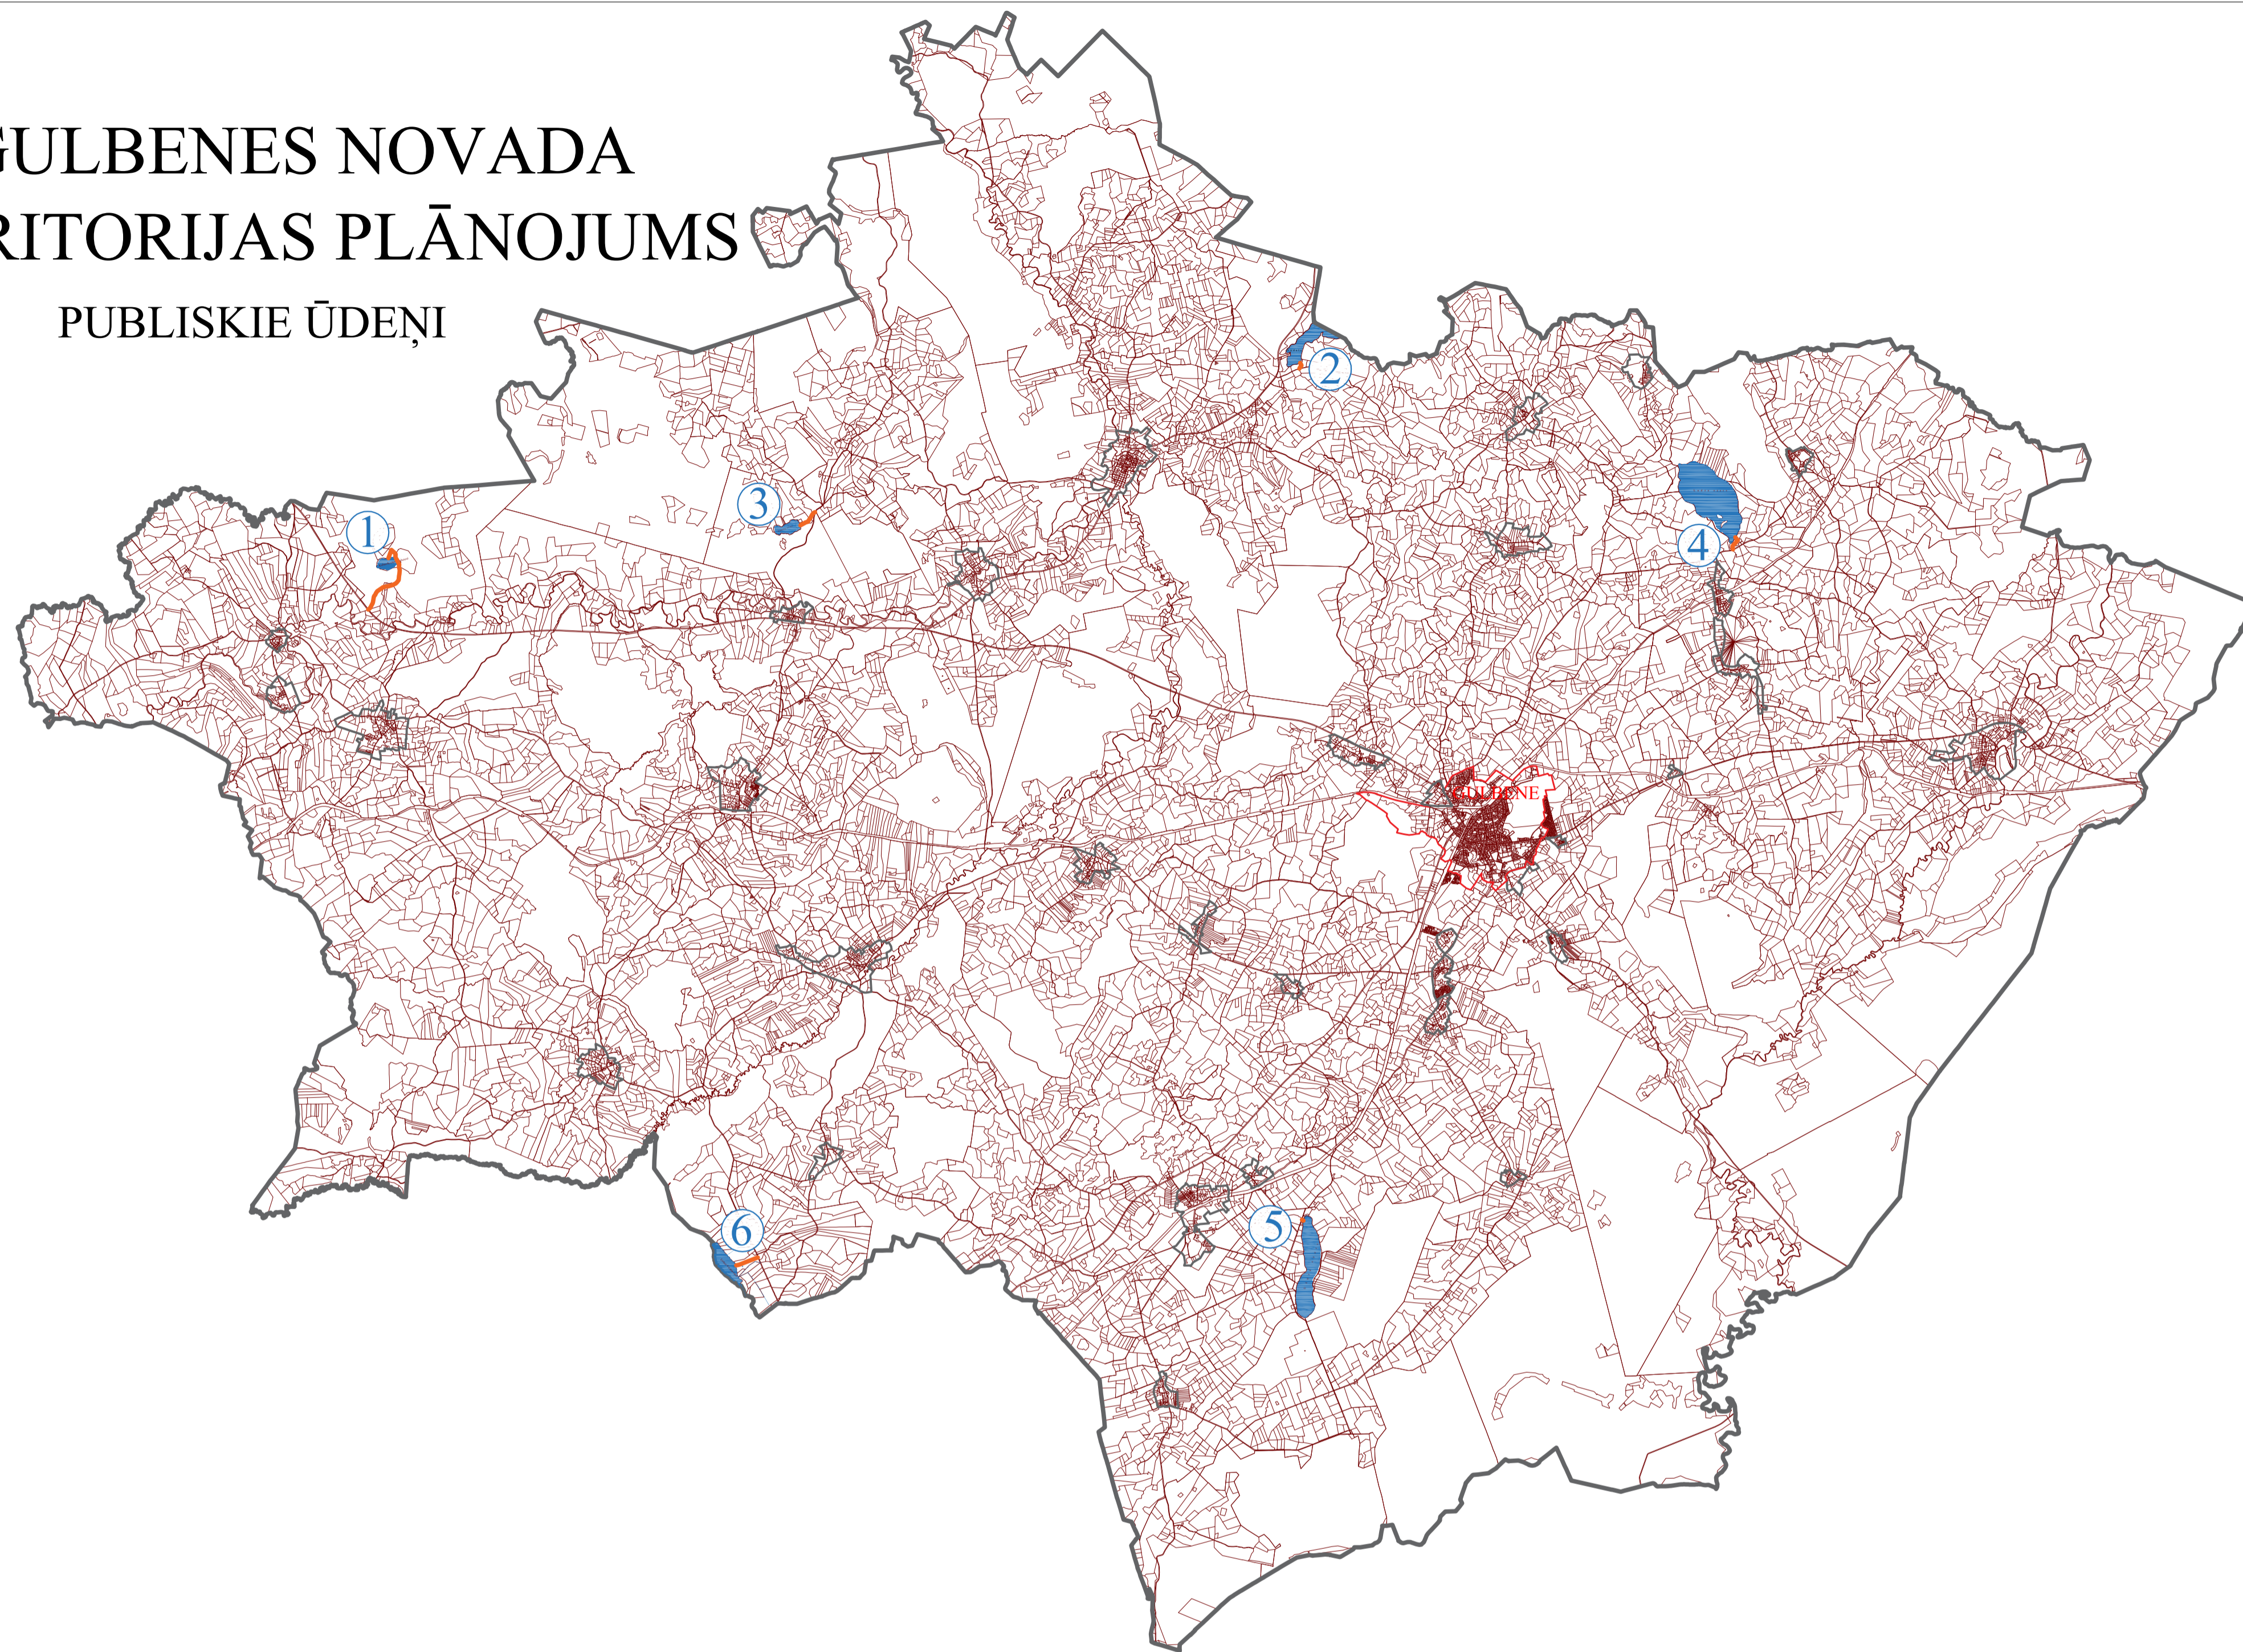

GULBENES NOVADA TERITORIJAS PLĀNOJUMS

PUBLISKIE ŪDEŅI

APZĪMĒJUMI:

-  publiskie ūdeņi
-  piekļuves vieta
-  pilsētas robeža
-  administratīvā robeža
-  īpašuma robeža

KALMODU EZERS

SUDALA EZERS

ĀDMIŅU EZERS

LUDZA EZERS

UŠURA EZERS

LIELAIS VIRĀNES EZERS

Piekļūšanas vietu iznesumi publiskajiem ūdeņiem