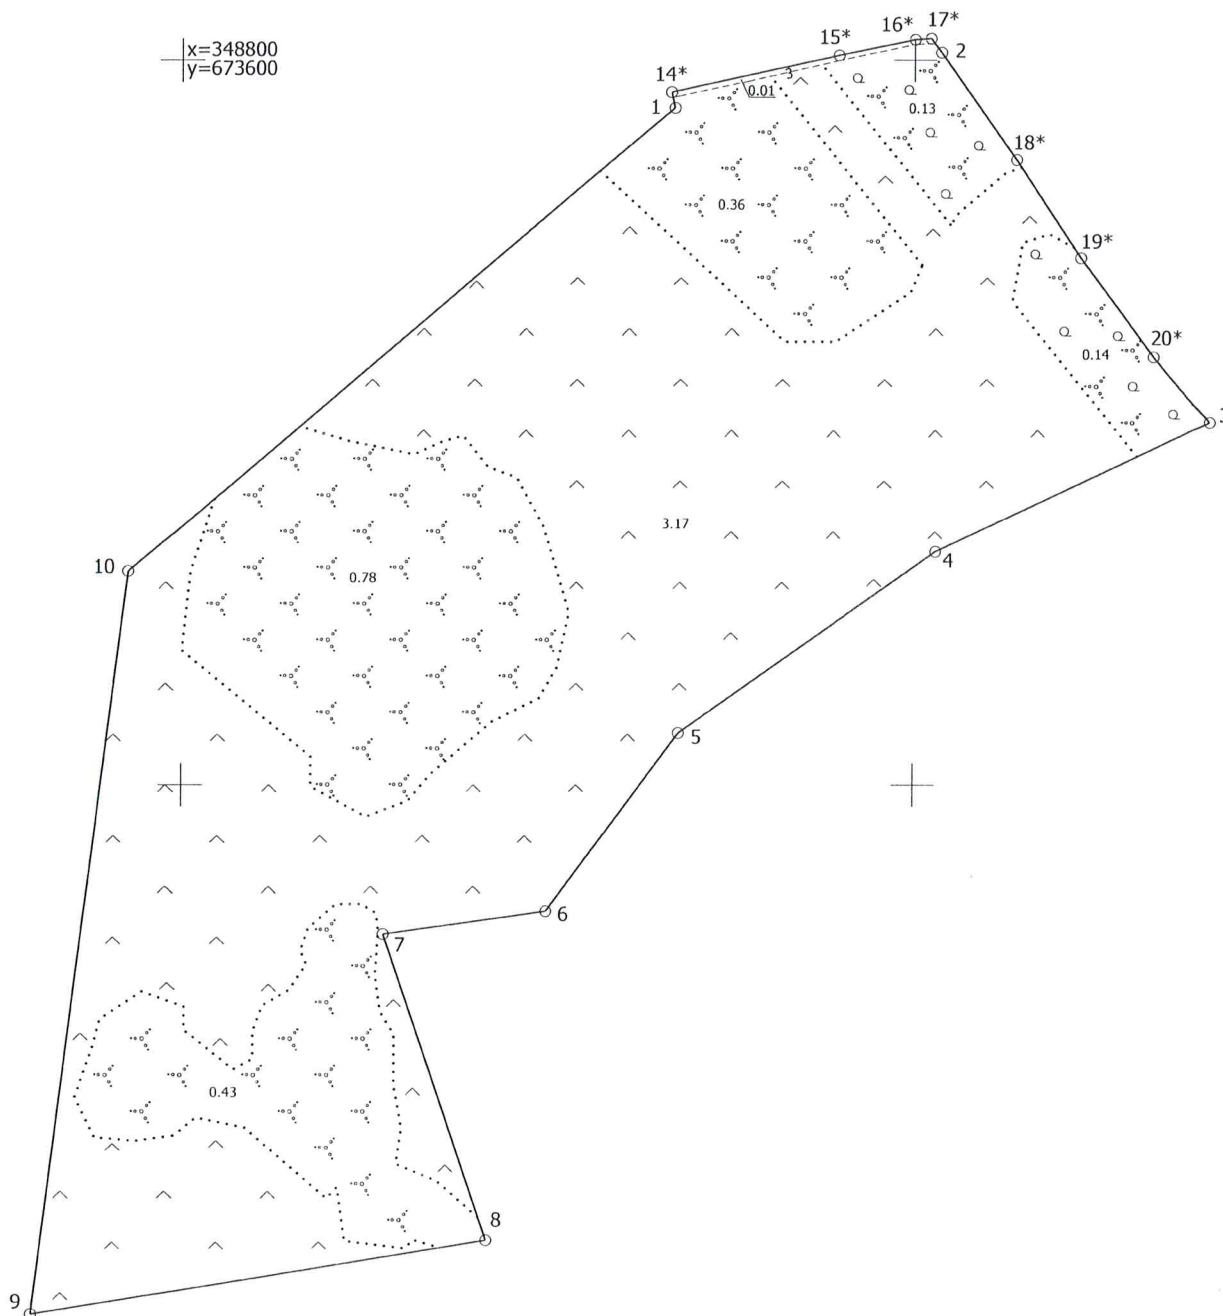

LATVIJAS REPUBLIKA

SITUĀCIJAS PLĀNS

Zemes vienības kadastra apzīmējums : 5088 004 0352

Plānā attēlota informācija atbilstoši situācijai apvidū 2023.gada 22.novembrī
Plāna mērogs: 1 : 2 000
Zemes vienības platība: 5,02 ha

Zemes vienības platība ha	ZEMES LIETOŠANAS VEIDU EKSPLIKĀCIJA													
	Lauksaimniecībā izmantojamā zeme	tajā skaitā				Meži	Krūmāji	Purvi	Ūdens objektu zeme	tajā skaitā		Zeme zem ēkām un pagalmiem	Zeme zem ceļiem	Pārējās zemes
		Arazzeme	Augļu dārzi	Plavas	Ganības					Zem ūdeņiem	Zem zivju dīķiem			
5.02	3.17	—	—	—	3.17	—	1.84	—	—	—	—	0.01	—	

Situācijas plāns

5088 004 0352

Plāna mērogs 1 : 2 000

2.lapa no 2

Mērniece Sandra Puisāne
sertifikāta Nr.CB0063

Plāns sagatavots atbilstoši Ministru kabineta 2011.gada 27.decembra noteikumiem Nr.1019 "Zemes kadastrālās uzmērīšanas noteikumi"