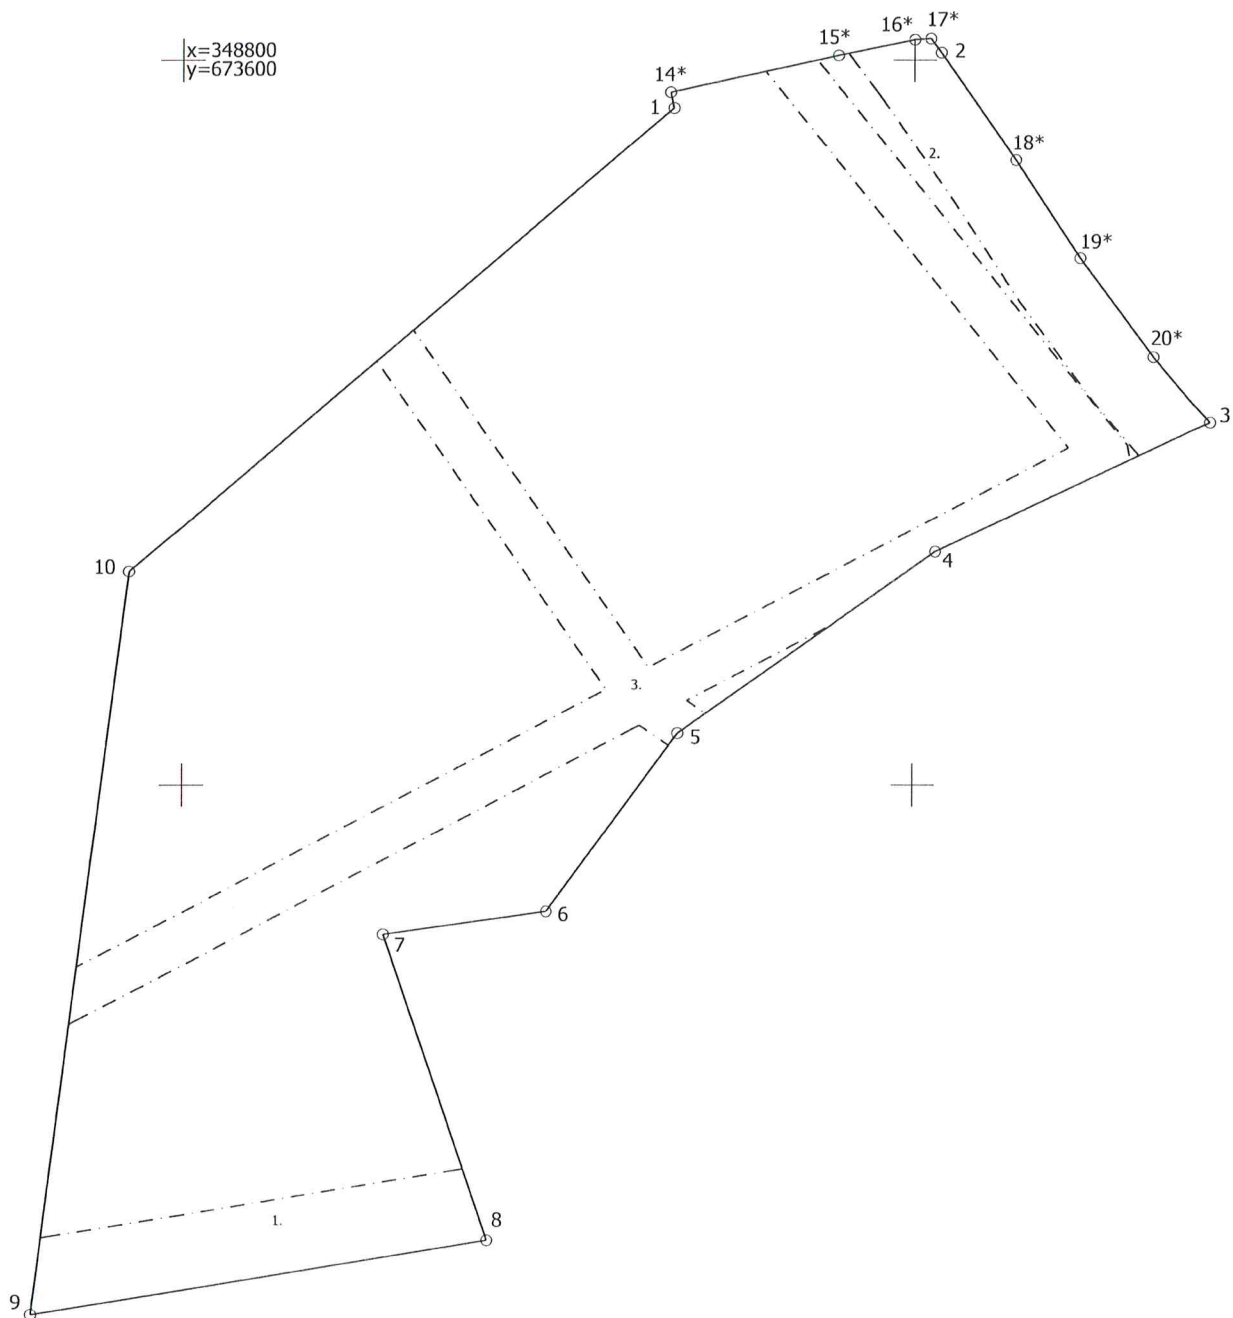

# APGRŪTINĀJUMU PLĀNS

Zemes vienības kadastra apzīmējums : 5088 004 0352

Apgrūtinājumu saraksts:

1. 7312030303 - ekspluatācijas aizsargjoslas teritorija gar valsts vietējiem un pašvaldību autoceļiem lauku apvidos - 0,25 ha;
2. 7312030303 - ekspluatācijas aizsargjoslas teritorija gar valsts vietējiem un pašvaldību autoceļiem lauku apvidos - 0,28 ha;
3. 7312050101 - ekspluatācijas aizsargjoslas teritorija gar elektrisko tīklu gaisvadu līniju ārpus pilsētām un ciemiem ar nominālo spriegumu līdz 20 kilovoltiem - 0,72 ha.

Plānā attēlota informācija par apgrūtinājumiem 2023.gada 4.decembrī

Plāna mērogs: 1 : 2 000

Zemes vienības platība: 5,02 ha

x=348800  
y=673600

Apgrūtinājumu plāns

5088 004 0352

Plāna mērogs 1 : 2 000

2.lapa no 2