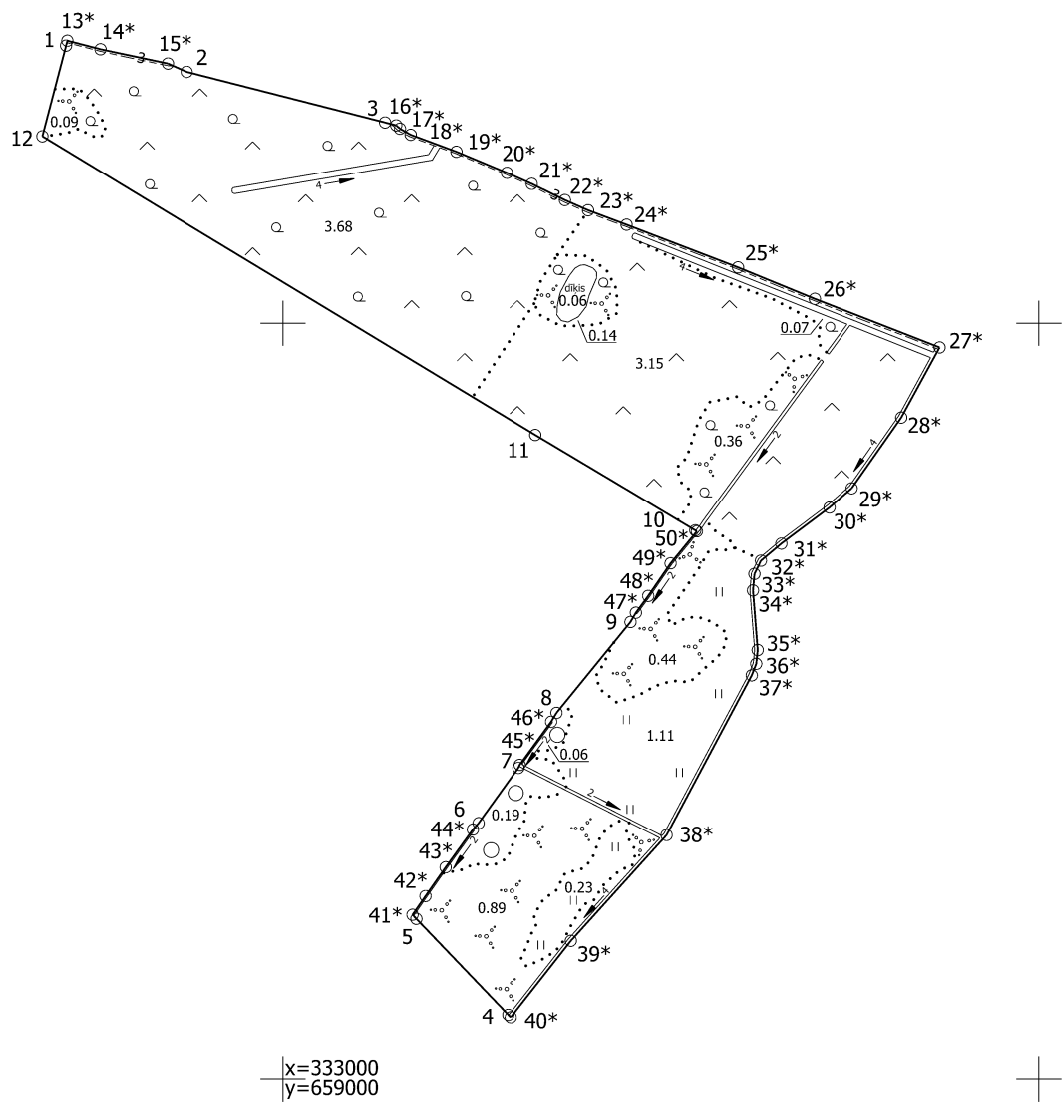

LATVIJAS REPUBLIKA

SITUĀCIJAS PLĀNS

Zemes vienības kadastra apzīmējums : 5048 002 0286

Plānā attēlota informācija atbilstoši situācijai apvidū 2023.gada 2.oktobrī

Plāna mērogs: 1 : 5 000

Zemes vienības platība: 10,85 ha

ZEMES LIETOŠANAS VEIDU EKSPLIKĀCIJA

Zemes vienības platība ha	ZEMES LIETOŠANAS VEIDU EKSPLIKĀCIJA														
	Lauksaimniecībā izmantojama zeme	tajā skaitā				Meži	Krūmāji	Purvi	Ūdens objektu zeme	tajā skaitā			Zeme zem ēkām un pagalmiem	Zeme zem ceļiem	Pārējās zemes
		Aramzeme	Augļu dārzi	Pļavas	Gaišas					Zem ūdeņiem	Zem zivju dīķiem				
10.85	8.17	—	—	1.34	6.83	0.25	1.92	—	0.38	0.38	—	—	0.06	0.07	

Situācijas plāns

5048 002 0286

Plāna mērogs 1 : 5 000

2.lapa no 2

Mērniece Sandra Puisāne
sertifikāta Nr.CB0063

Plāns sagatavots atbilstoši Ministru kabineta 2011.gada 27.decembra noteikumiem Nr.1019 "Zemes kadastrālās uzmērīšanas noteikumi"