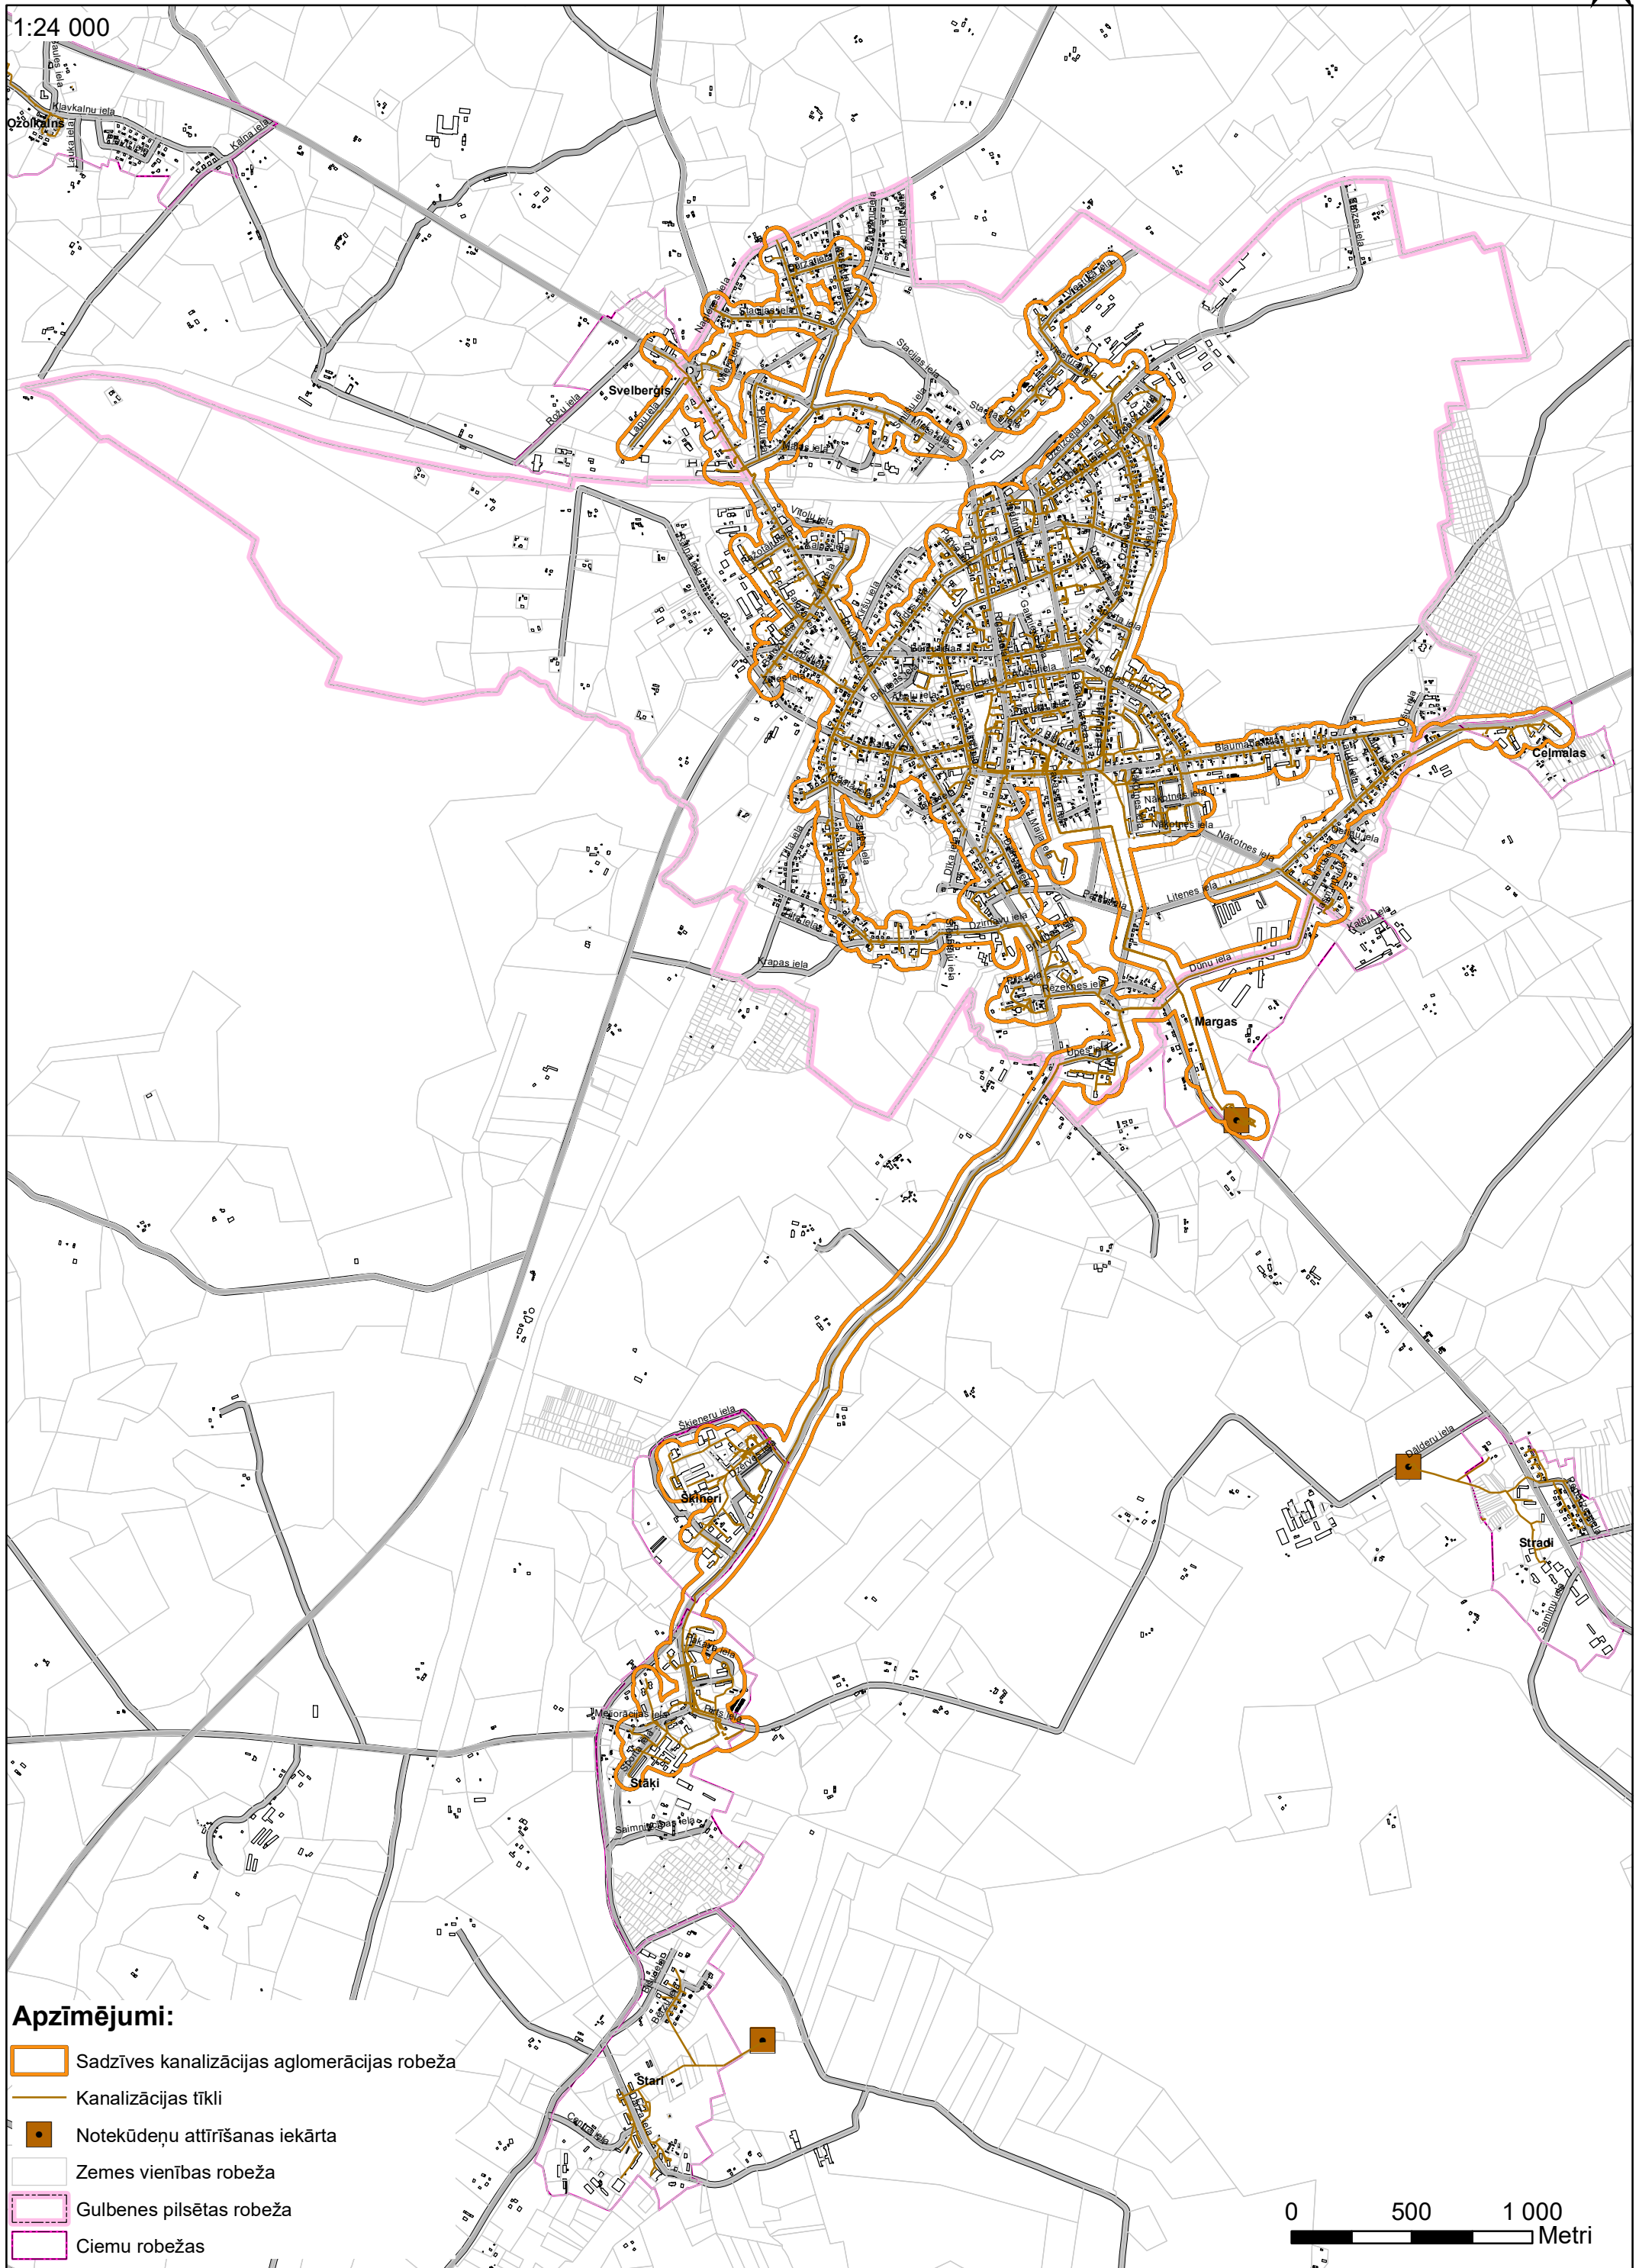

Gulbenes pilsētas sadzīves kanalizācijas aglomerācija

1:24 000

Apzīmējumi:

-  Sadzīves kanalizācijas aglomerācijas robeža
-  Kanalizācijas tīkli
-  Notekūdeņu attīrīšanas iekārta
-  Zemes vienības robeža
-  Gulbenes pilsētas robeža
-  Ciemu robežas