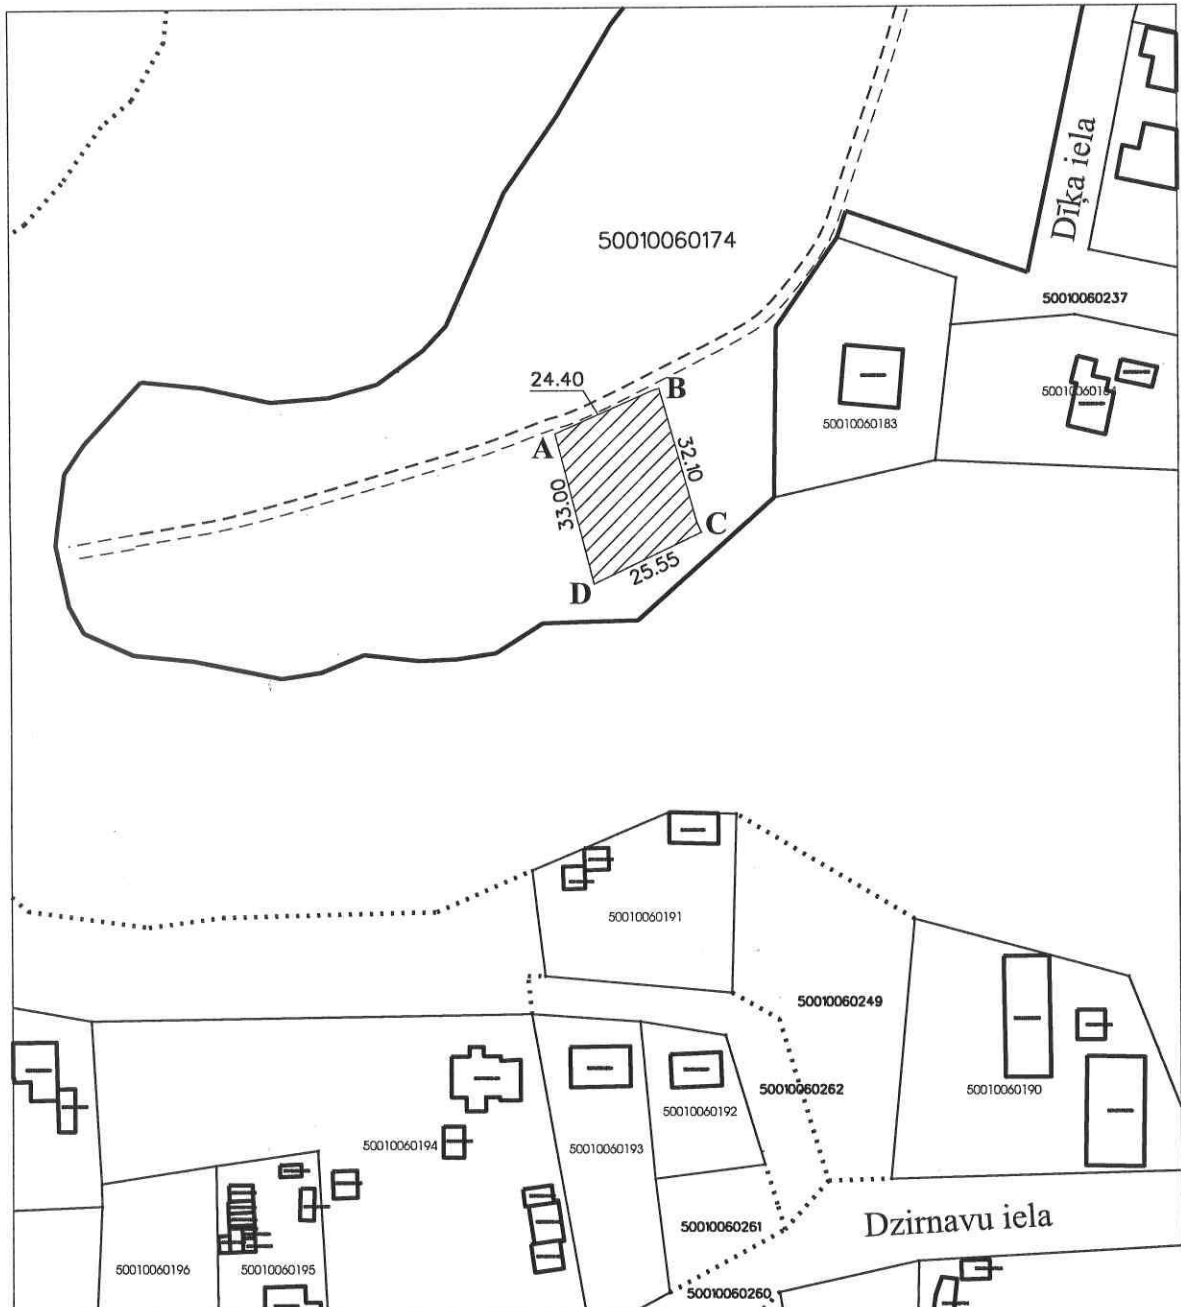

Zemes vienības adrese: **Dīķa iela 9, Gulbene, Gulbenes novads**  
Zemes vienības kadastra apzīmējums: **5001 006 0174**  
Zemes vienības platība: **24 958 kv.m.**  
Iznomājamā zemes gabala daļas platība: **796 kv.m.**  
Zemes vienības robeža:   
Iznomājamā zemes gabala daļas atrašanās vieta: 

LKS 92 koordinātu sistēma

A	X-339012.41	Y-666413.32	B	X-339022.17	Y-666435.66
C	X-338991.39	Y-666444.70	D	X-338980.47	Y-666421.59

Izkopējumu sagatavoja:

Nekustamā īpašuma pārvaldnieks		K.Rakstiņš	13.12.2024.
--------------------------------	---	------------	-------------