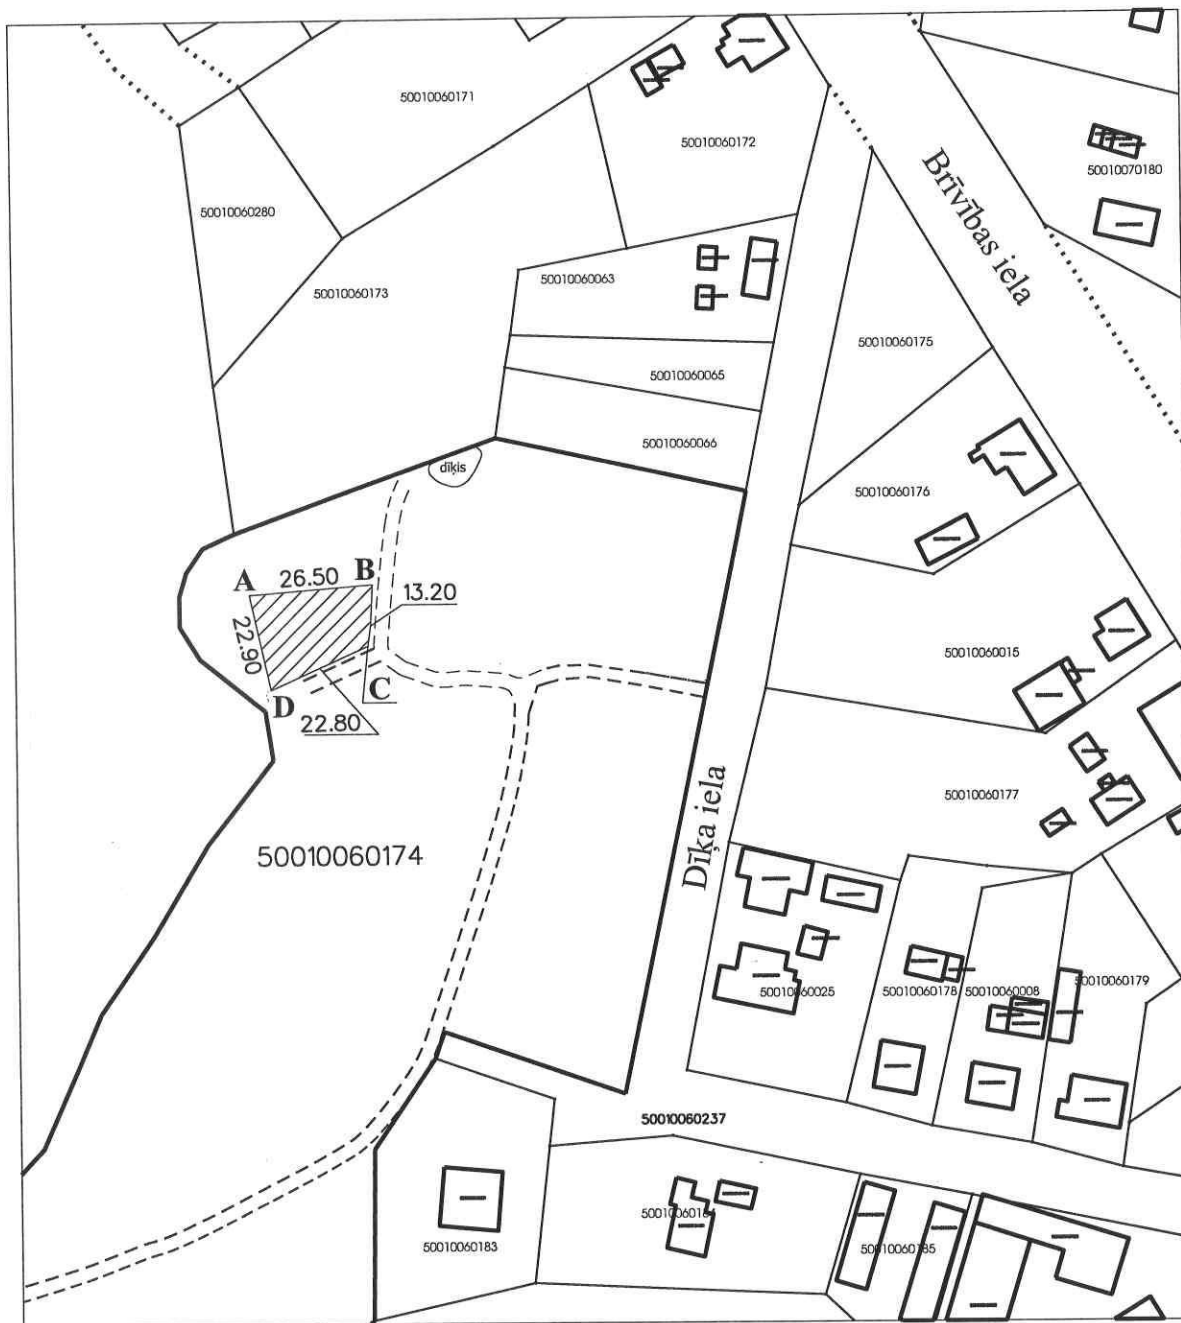

pielikums
Izkopējums no digitālās kartes

Zemes vienības adrese: **Dīķa iela 9, Gulbene, Gulbenes novads**
Zemes vienības kadastra apzīmējums: **5001 006 0174**
Zemes vienības platība: **24 958 kv.m.**
Iznomājamā zemes gabala daļas platība: **407 kv.m.**
Zemes vienības robeža: 
Iznomājamā zemes gabala daļas atrašanās vieta: 

LKS 92 koordinātu sistēma

A	X-339153.73	Y-666435.50	B	X-339155.85	Y-666435.50
C	X-339142.70	Y-666460.80	D	X-339133.35	Y-666439.99

Izkopējumu sagatavoja:

Nekustamā īpašuma pārvaldnieks

K. Rakstiņš

13.12.2024.