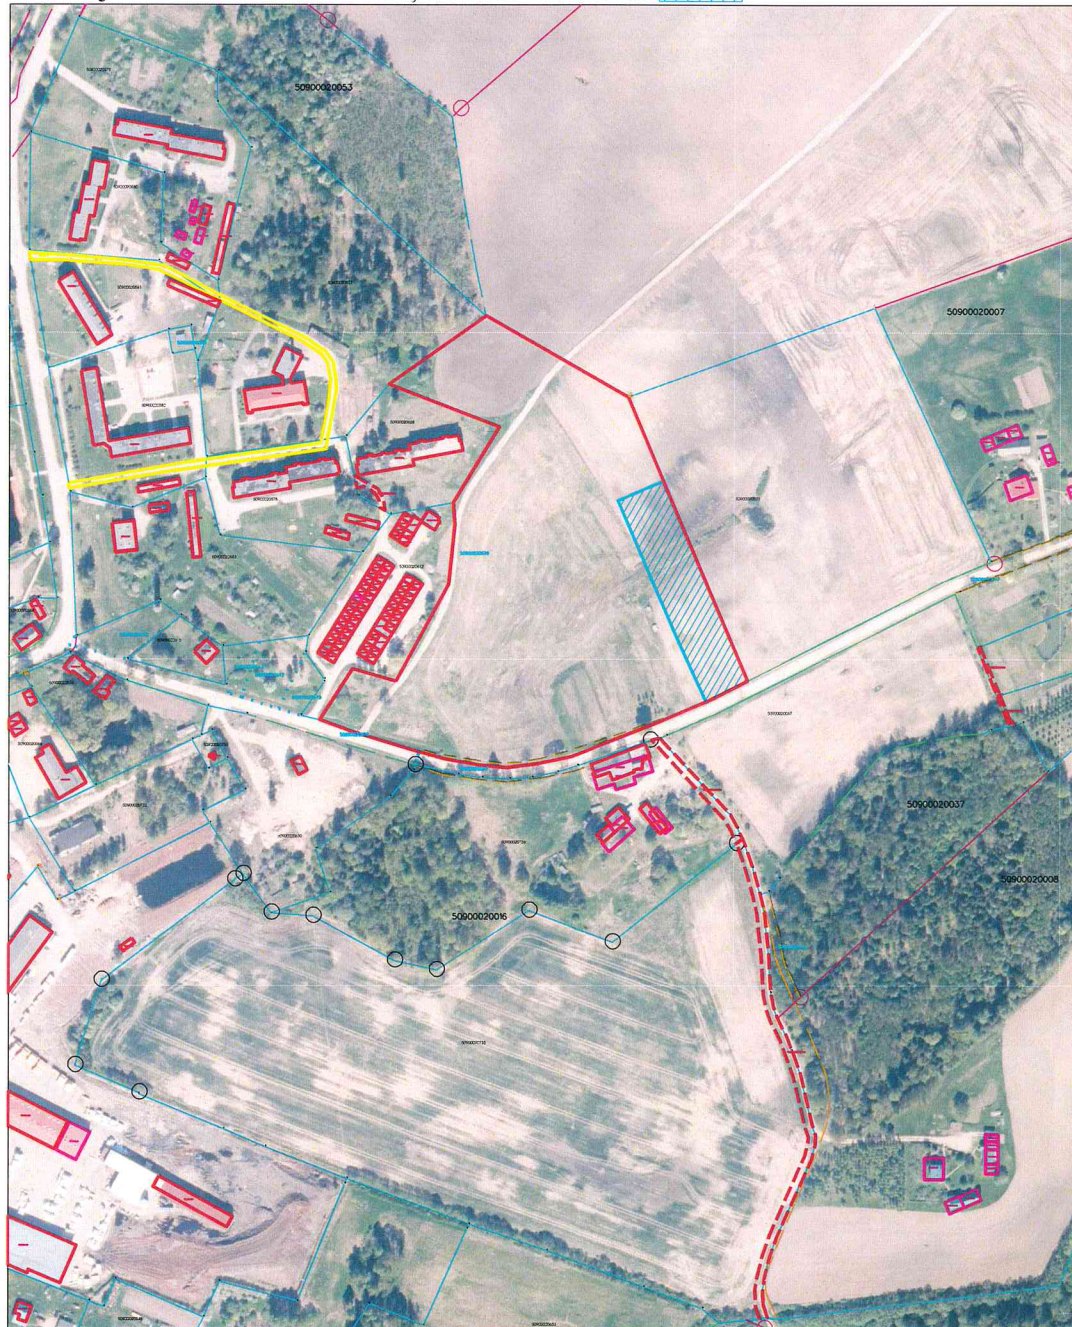

pielikums
Izkopējums no digitālās kartes

Nekustamais īpašums: **"Stradu palīgsaimniecības", Stradu pagasts, Gulbenes novads**

Kadastra numurs: **5090 004 0111**

Zemes vienības kadastra apzīmējums: **5090 006 0629**

Iznomājamās zemes vienības daļas platība: **0.45 ha**

Zemes vienības robeža: 

Iznomājamās zemes vienības daļas atrašanās vieta: 

M 1 : 5000

Īpašumu pārraudzības nodaļas vecākā zemes lietu speciāliste

Alvise