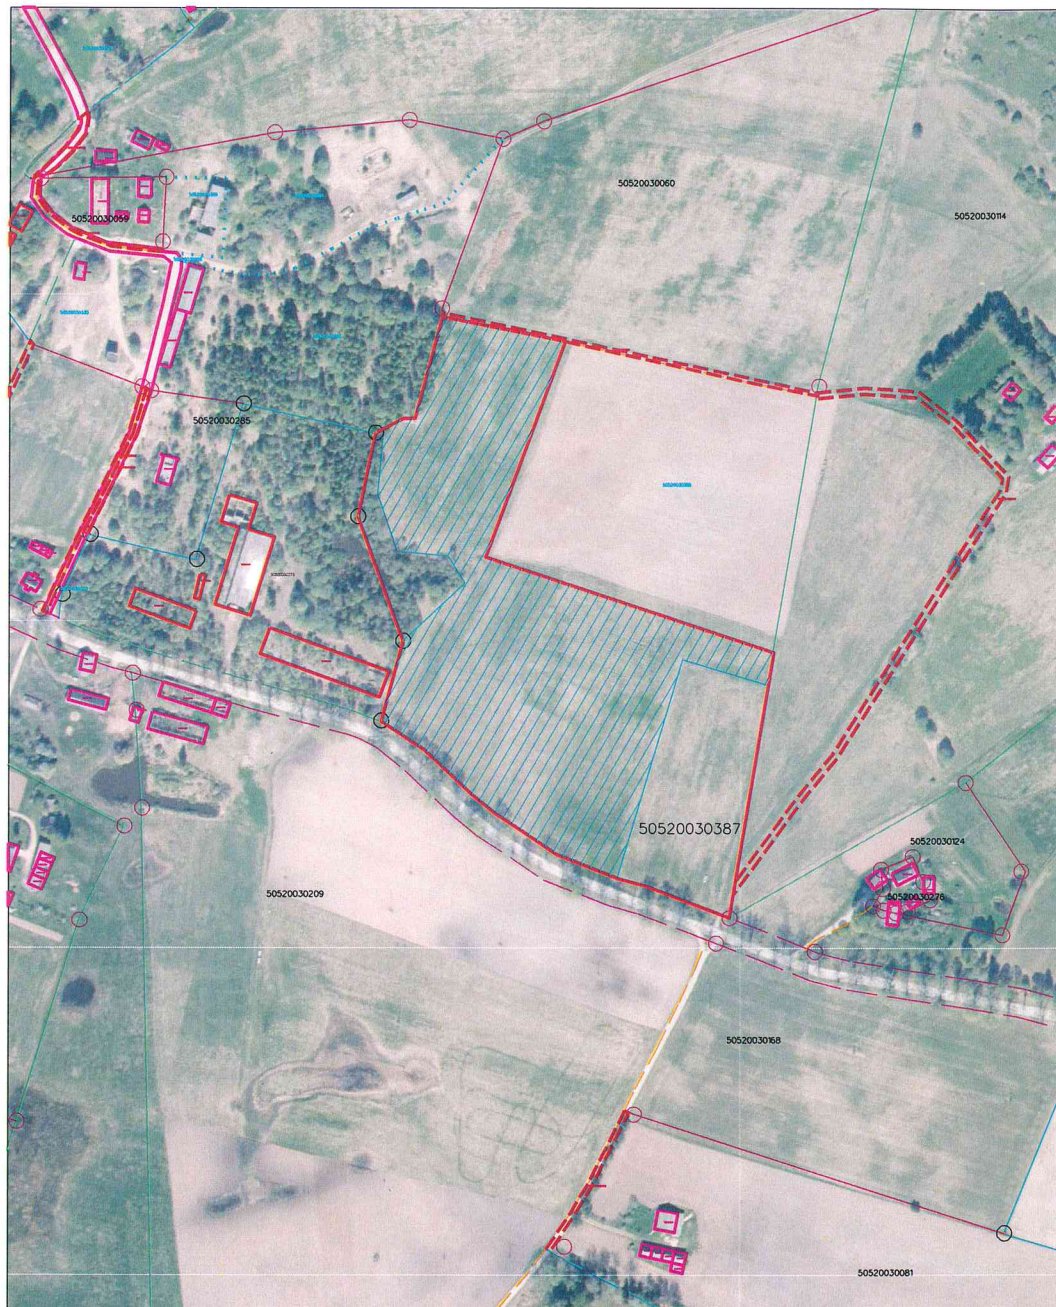

pielikums
Izkopējums no digitālās kartes

Nekustamais īpašums: "**Druvienas pagasta centrs**", Druvienas pagasts, Gulbenes novads

Kadastra numurs: **5052 003 0113**

Zemes vienības kadastra apzīmējums: **5052 003 0387**

Iznomājamās zemes vienības daļas platība: **4.0 ha**

Zemes vienības robeža: 

Iznomājamās zemes vienības daļas atrašanās vieta: 

M 1 : 5000