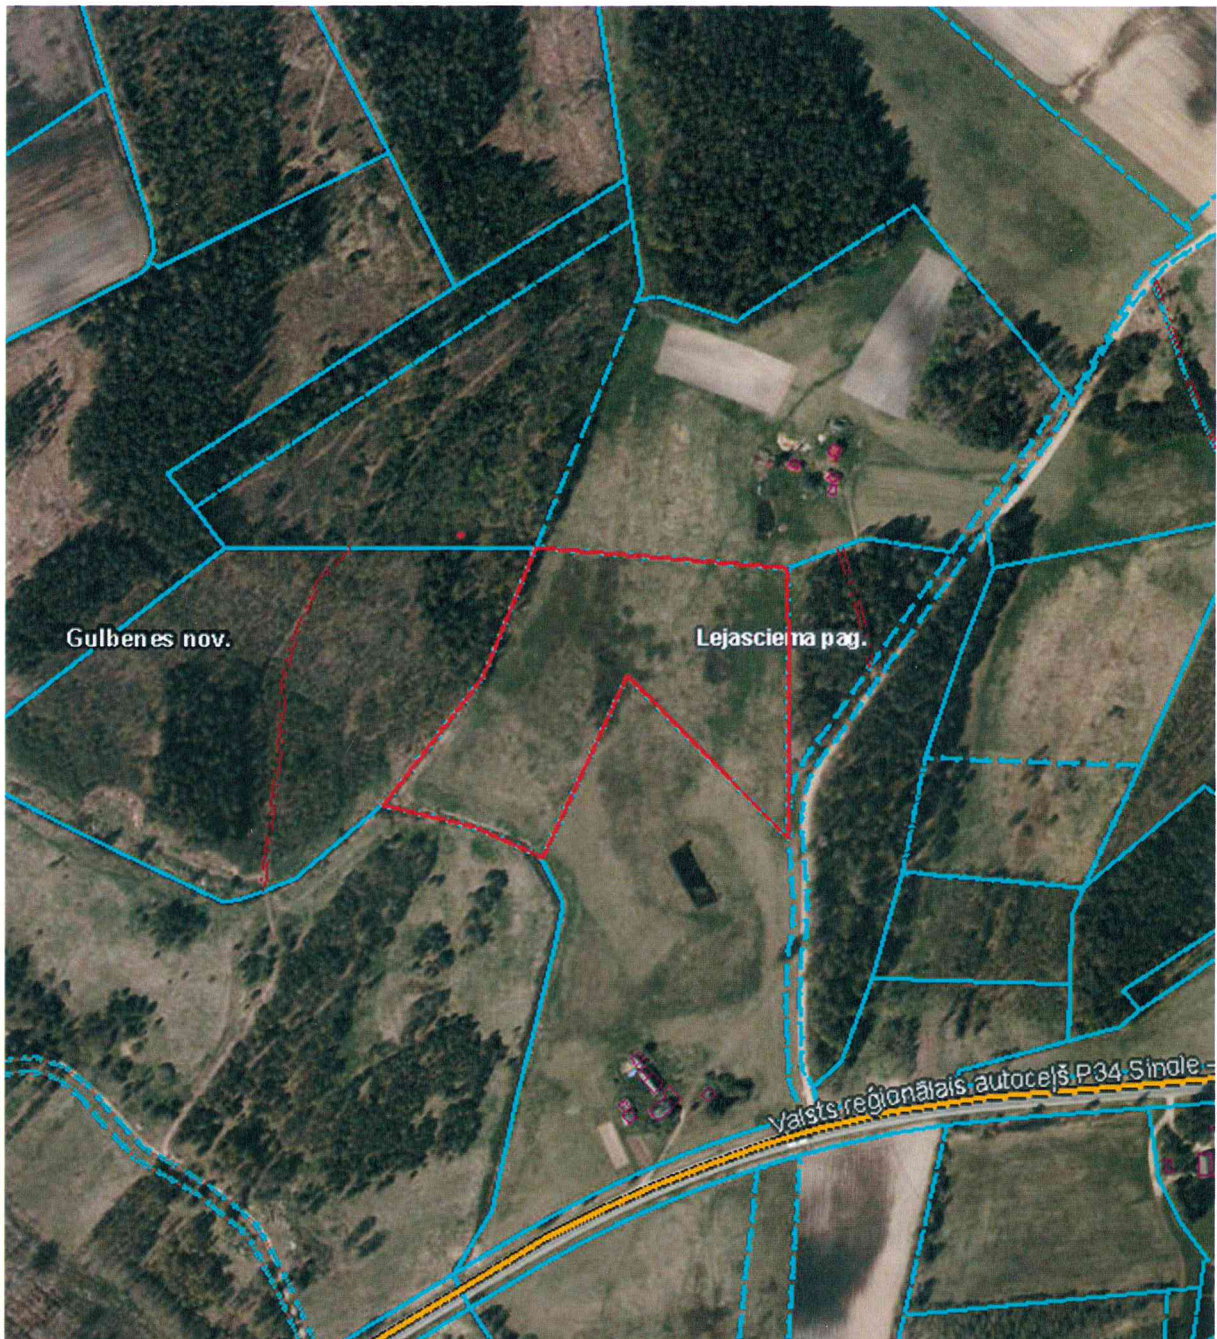

Nekustamais īpašums: **Zemes, Lejasciema pagasts, Gulbenes novads**

Kadastra numurs: **5064 010 0155**

Zemes vienības kadastra apzīmējums: **5064 013 0151**

Iznomājamās zemes vienības platība: **3,5 ha**

Iznomājamās zemes vienības atrašanās vieta:

Īpašumu pārraudzības nodaļas vecākā zemes lietu speciāliste		I.Otvare	03.12.2024.
---	--	----------	-------------