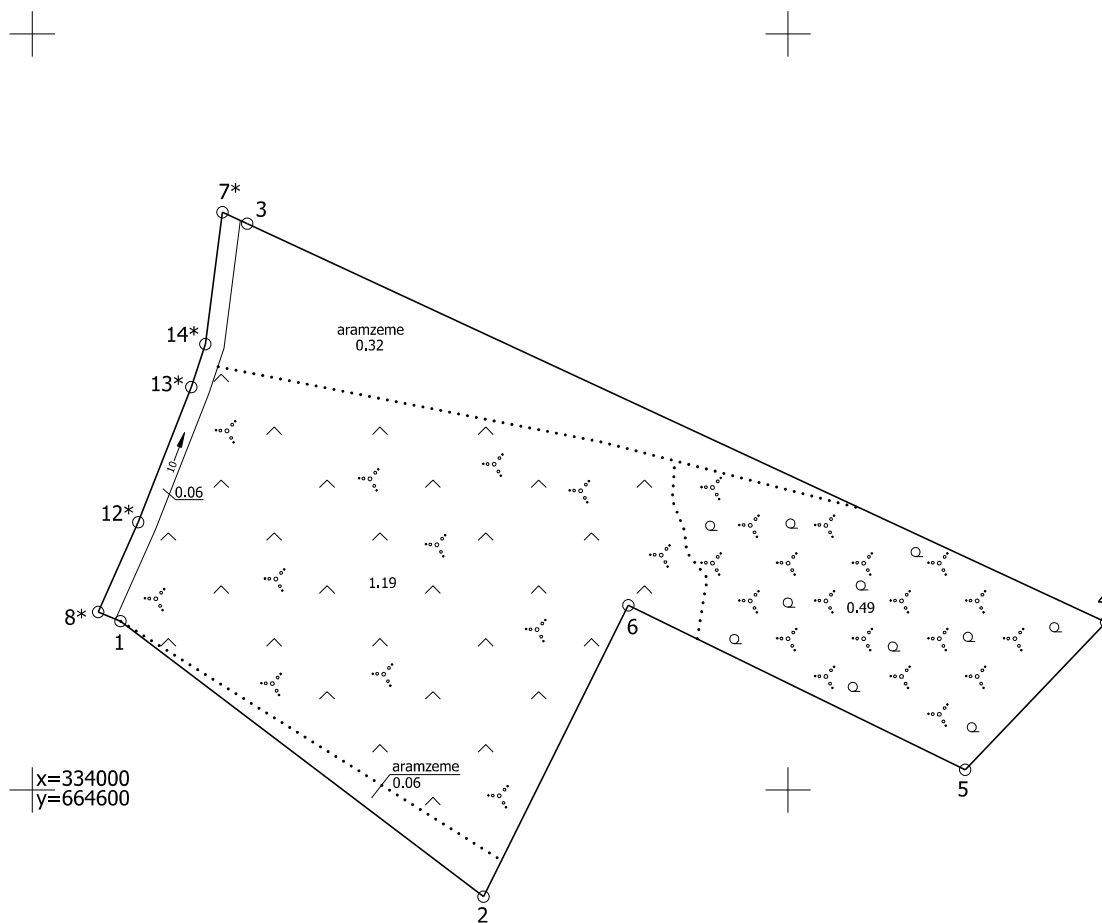

LATVIJAS REPUBLIKA

SITUĀCIJAS PLĀNS

Zemes vienības kadastra apzīmējums : 5048 004 0426

Plānā attēlota informācija atbilstoši situācijai apvidū 2024.gada 12.aprīlī

Plāna mērogs: 1 : 2 000

Zemes vienības platība: 2,12 ha

ZEMES LIETOŠANAS VEIDU EKSPLIKĀCIJA

Zemes vienības platība ha	ZEMES LIETOŠANAS VEIDU EKSPLIKĀCIJA													
	Lauksaimniecībā izmantojamā zeme	tajā skaitā				Meži	Krūmāji	Purvi	Ūdens objektu zeme	tajā skaitā				Pārējās zemes
		Aramzeme	Augļu dārzi	Plavas	Ganības					Zem ūdeņiem	Zem zivju dīķiem	Zeme zem ēkām un pagalmiem	Zeme zem ceļiem	
2.12	1.57	0.38	—	—	1.19	—	0.49	—	0.06	0.06	—	—	—	—

Zemes vienības platība: 2.12 ha

Situācijas plāns

5048 004 0426

Plāna mērogs 1 : 2 000

2.lapa no 2

Mērniece Sandra Puisāne
sertifikāta Nr.CB0063

Plāns sagatavots atbilstoši Ministru kabineta 2011.gada 27.decembra noteikumiem Nr.1019 "Zemes kadastrālās uzmērīšanas noteikumi"