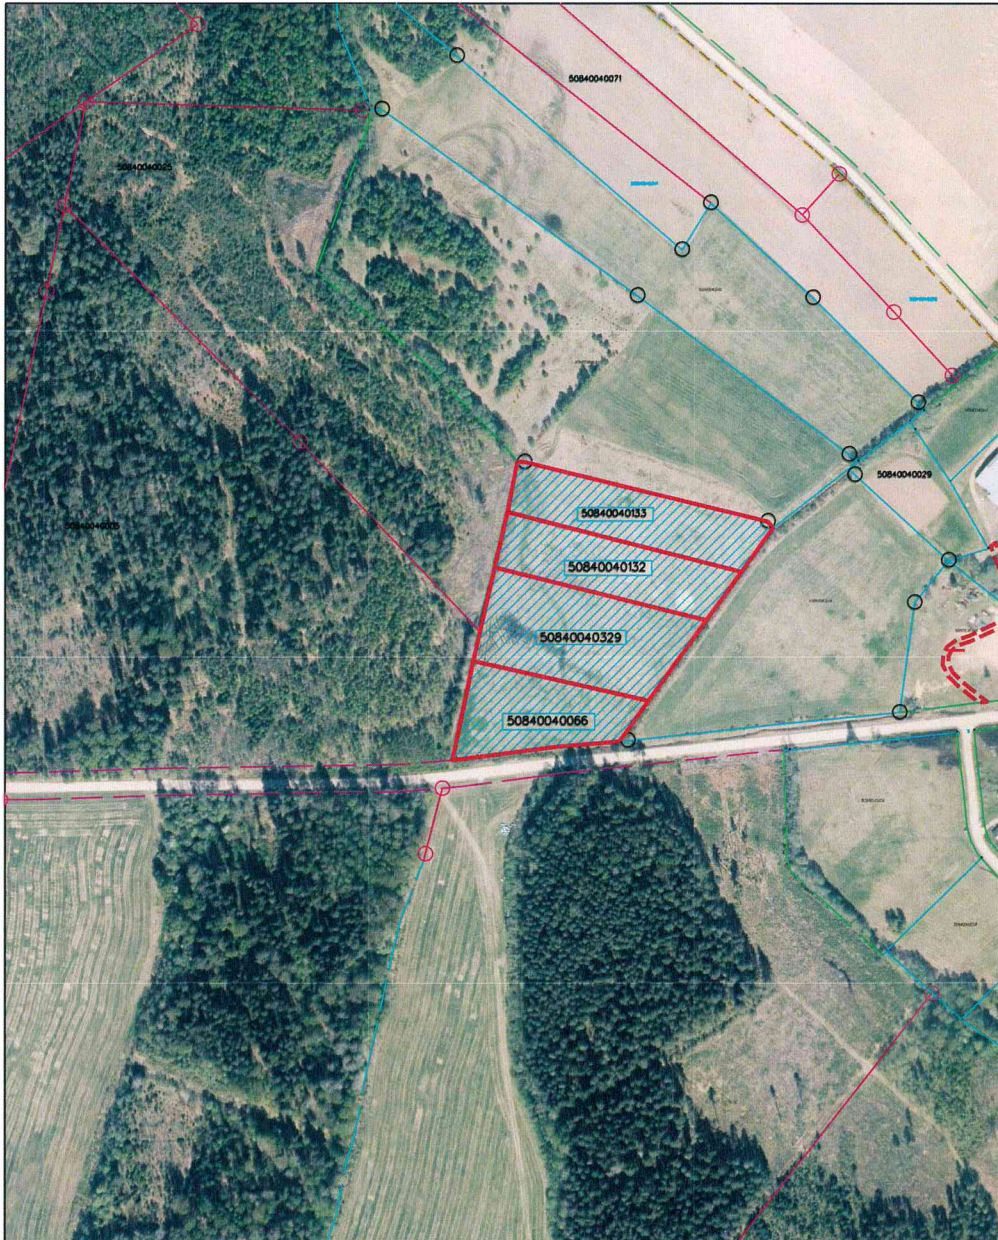

pielikums
Izkopējums no digitālās kartes

Nekustamais īpašums: **Bez adreses, Rankas pagasts, Gulbenes novads**

Kadastra numurs: **5084 001 0060**

Zemes vienības kadastra apzīmējums: **5084 004 0329, 5084 004 0133, 5084 004 0066, 5084 004 0132**

Iznomājamo zemes vienību vienību kopējā platība: **2.79 ha**

Zemes vienības robeža: 

Iznomājamo zemes vienību atrašanās vieta: 

Īpašumu pārraudzības nodaļas vecākā zemes lietu speciāliste

Alvīna

I.Otvare

20.11.2024.