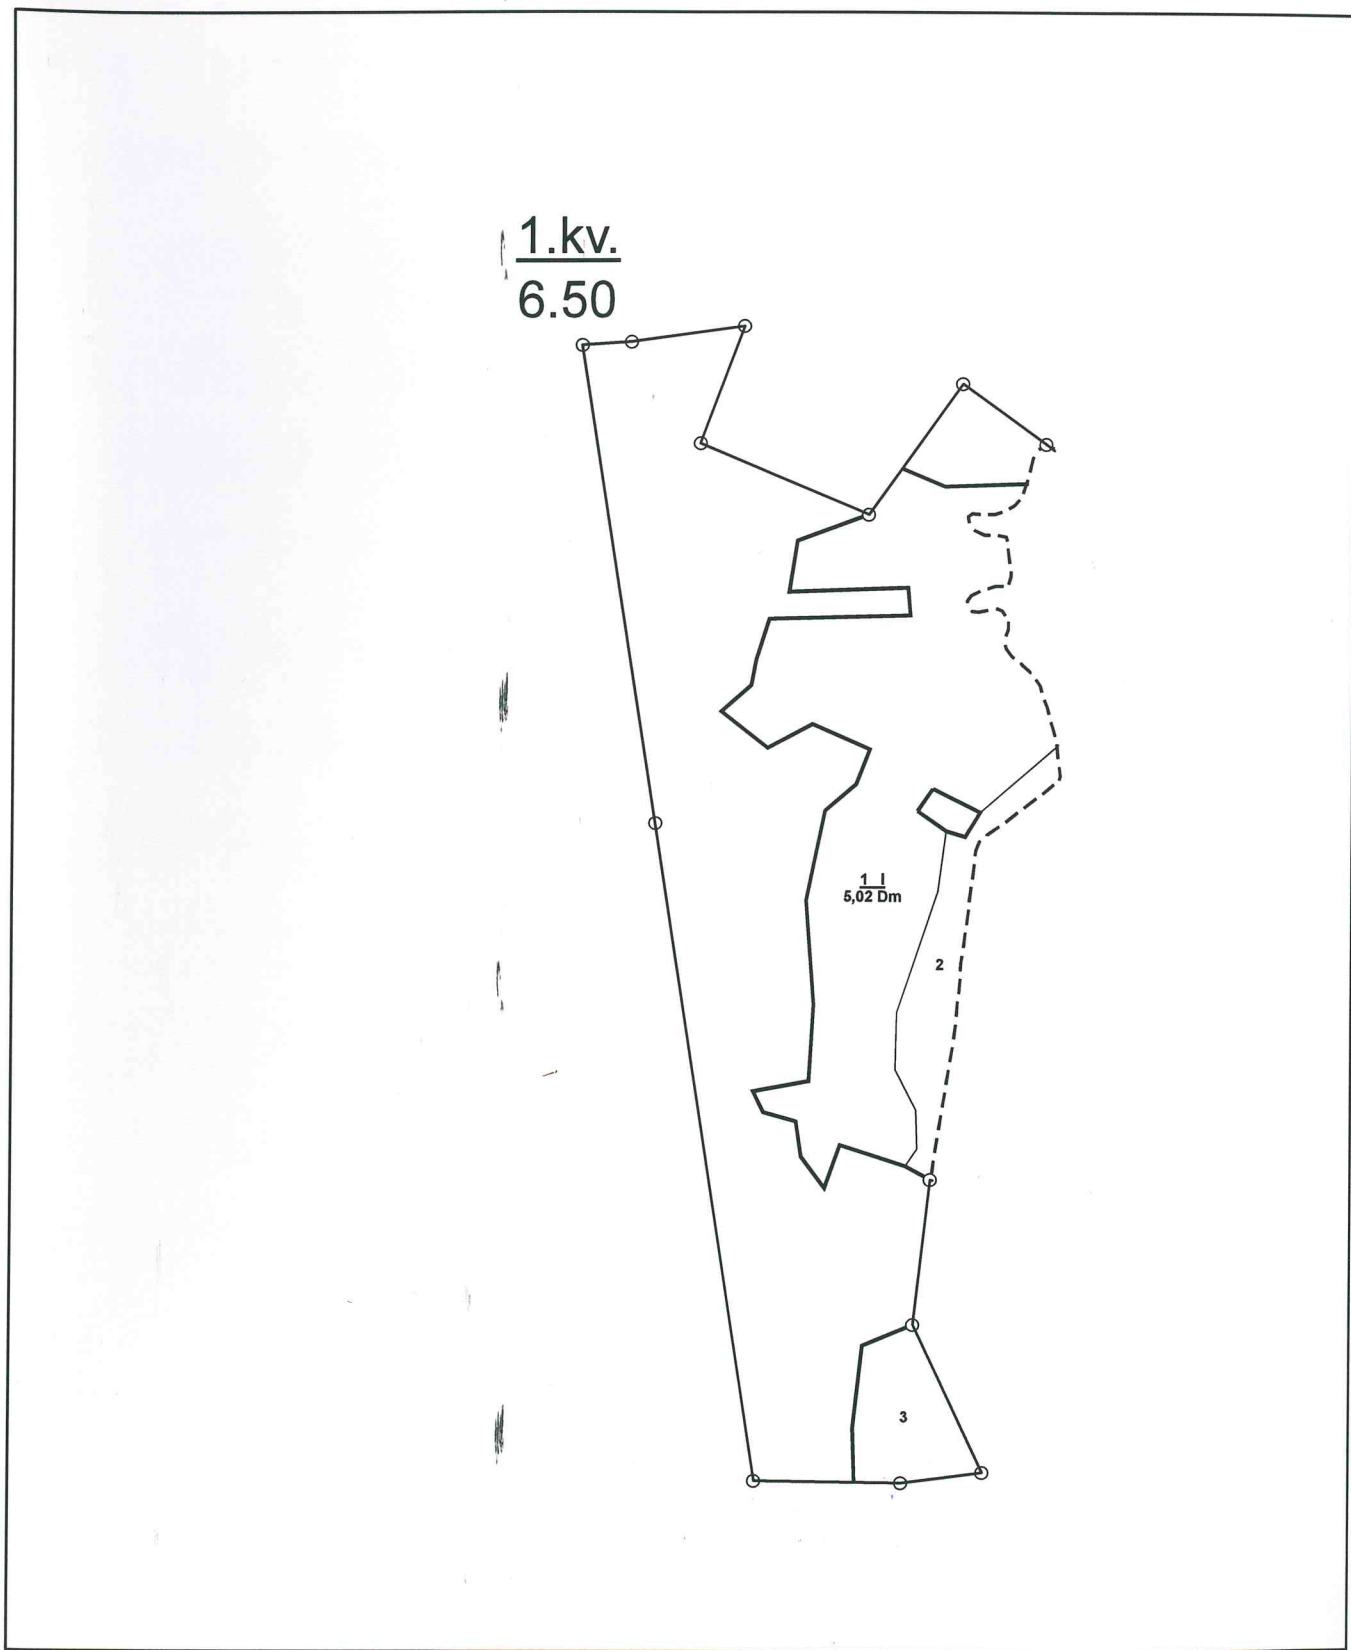

Gulbenes novads Druvienas pagasts
Meža īpašums "Lauka svilāres"
Meža zemju plāns
Mērogs 1:5 000