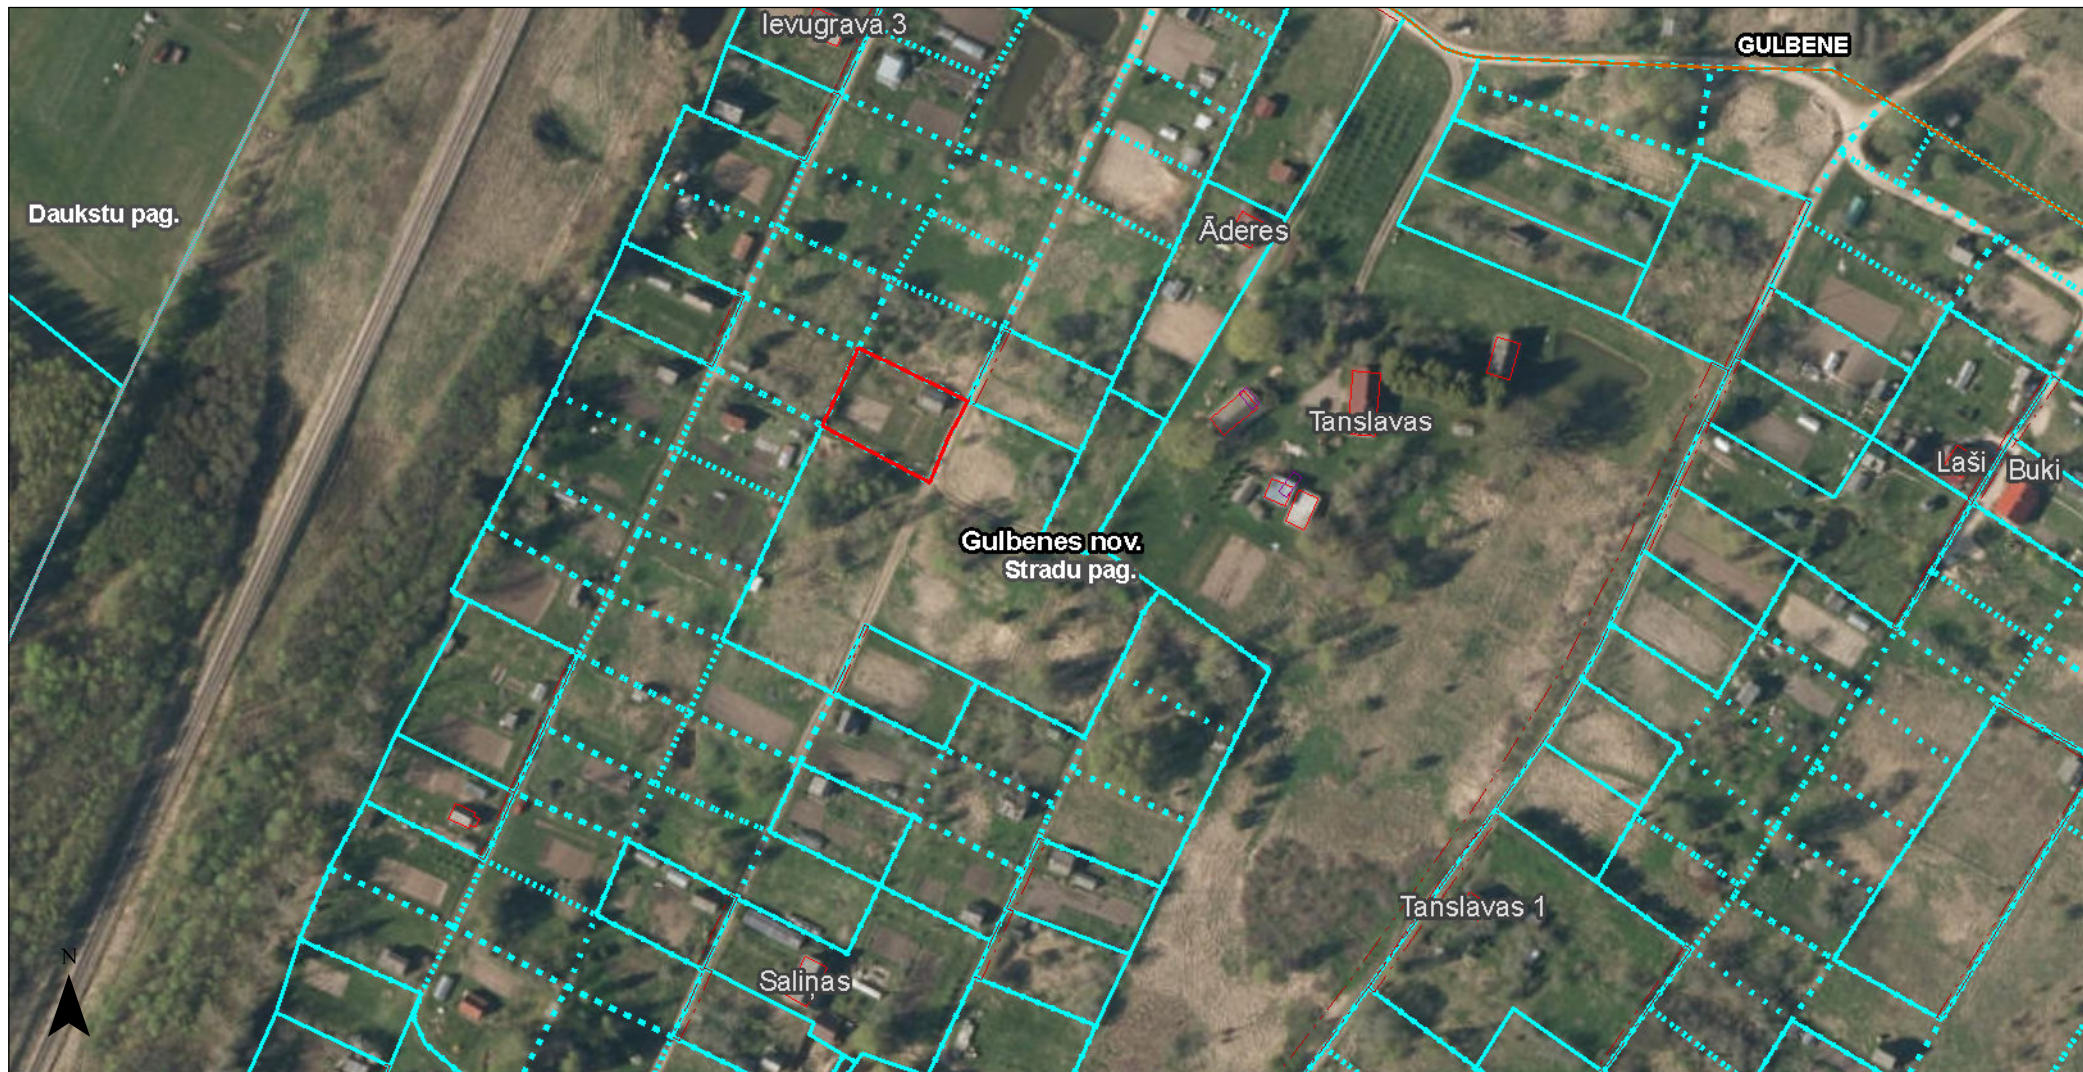

Kartes skata izdrukā

Šai izdrukai ir tikai informatīvs raksturs un tai nav juridiska spēka.

Autortiesības

Ortofotokarte mērogā 1:10 000 (Autors: © Latvijas Ģeotelpiskās informācijas aģentūra, 2013-2022)

Nekustamā īpašuma valsts kadastra informācijas sistēmas dati, 2024.gads

Valsts adresu reģistra informācijas sistēmas dati, 2024.gads