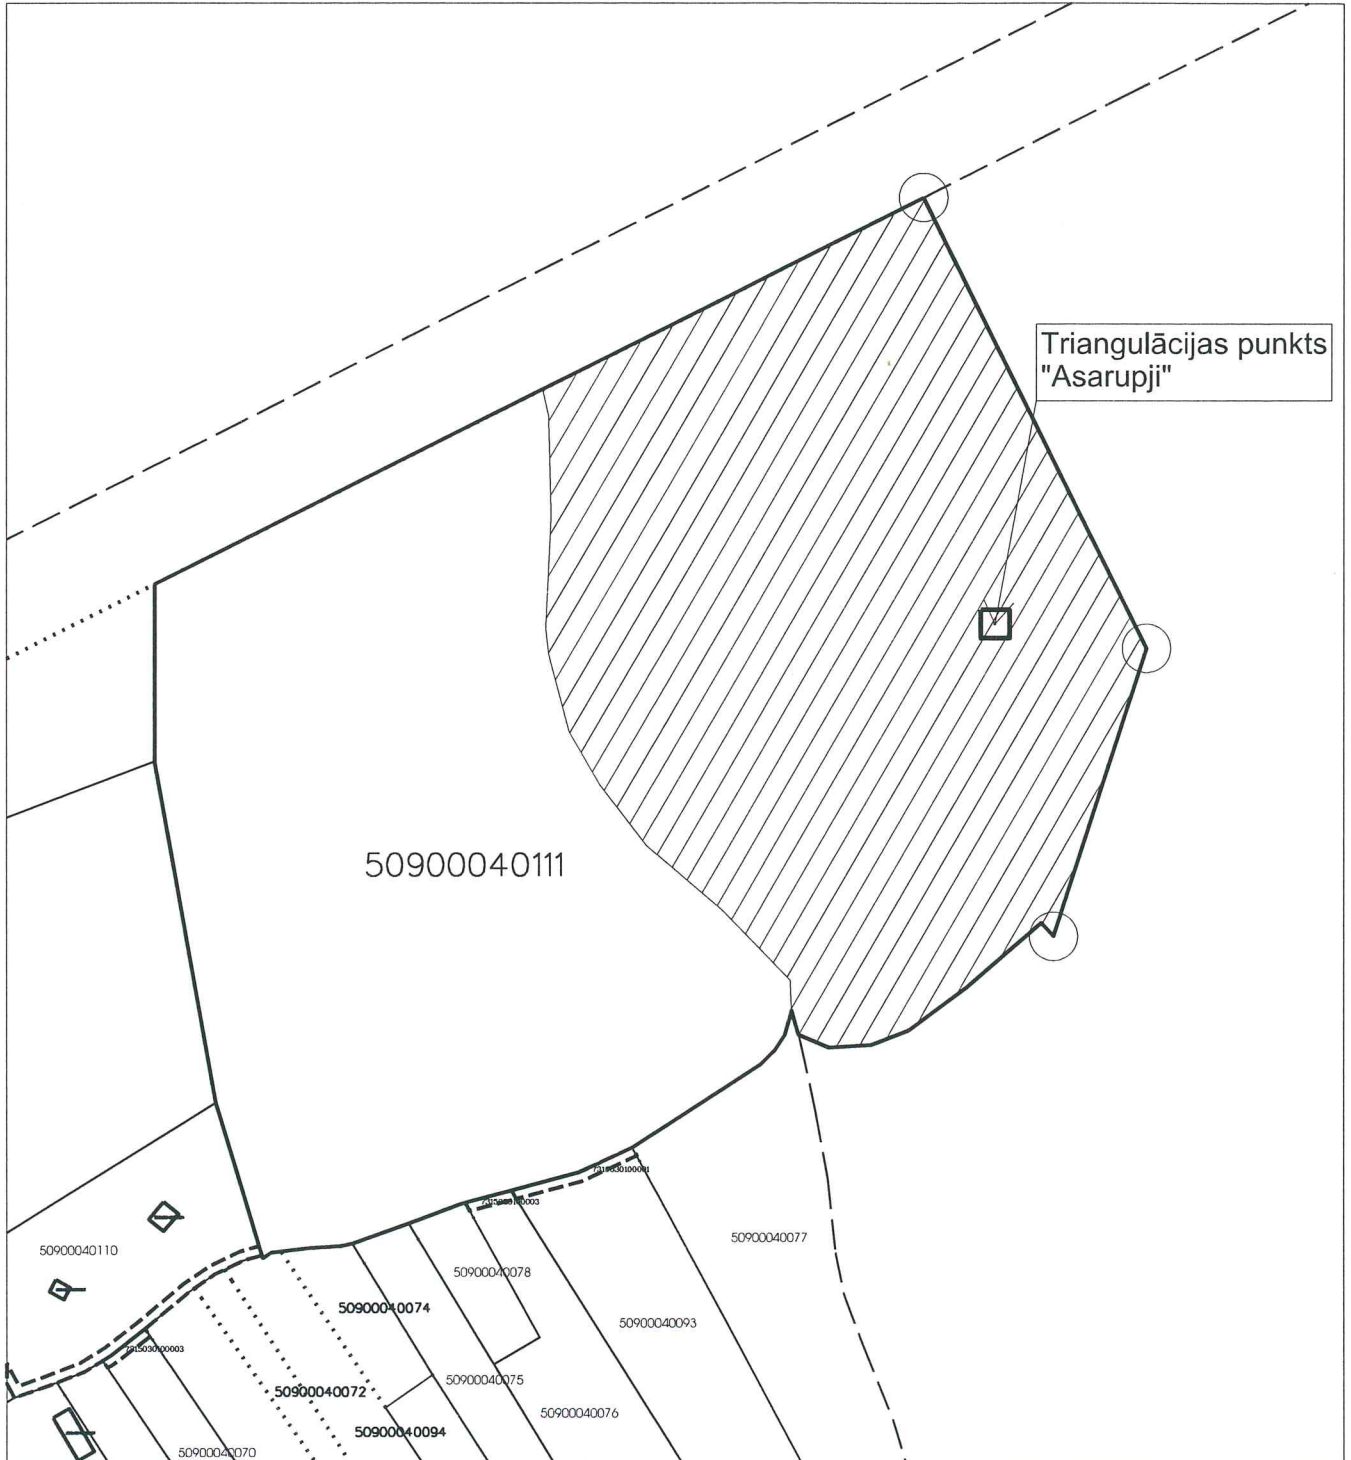

pielikums
Izkopējums no digitālās kartes

Nekustamais īpašums: "Stradu palīgsaimniecības", Stradu pagasts, Gulbenes novads

Kadastra numurs: 5090 004 0111

Zemes vienības kadastra apzīmējums: 5090 004 0111

Iznomājamās zemes vienības daļas platība: 1.45 ha

Zemes vienības robeža: 

Iznomājamās zemes vienības daļas atrašanās vieta: 

M 1 : 1500

Īpašumu pārraudzības nodaļas zemes lietu speciāliste

Atteviņš

I.Otvare

16.09.2024.