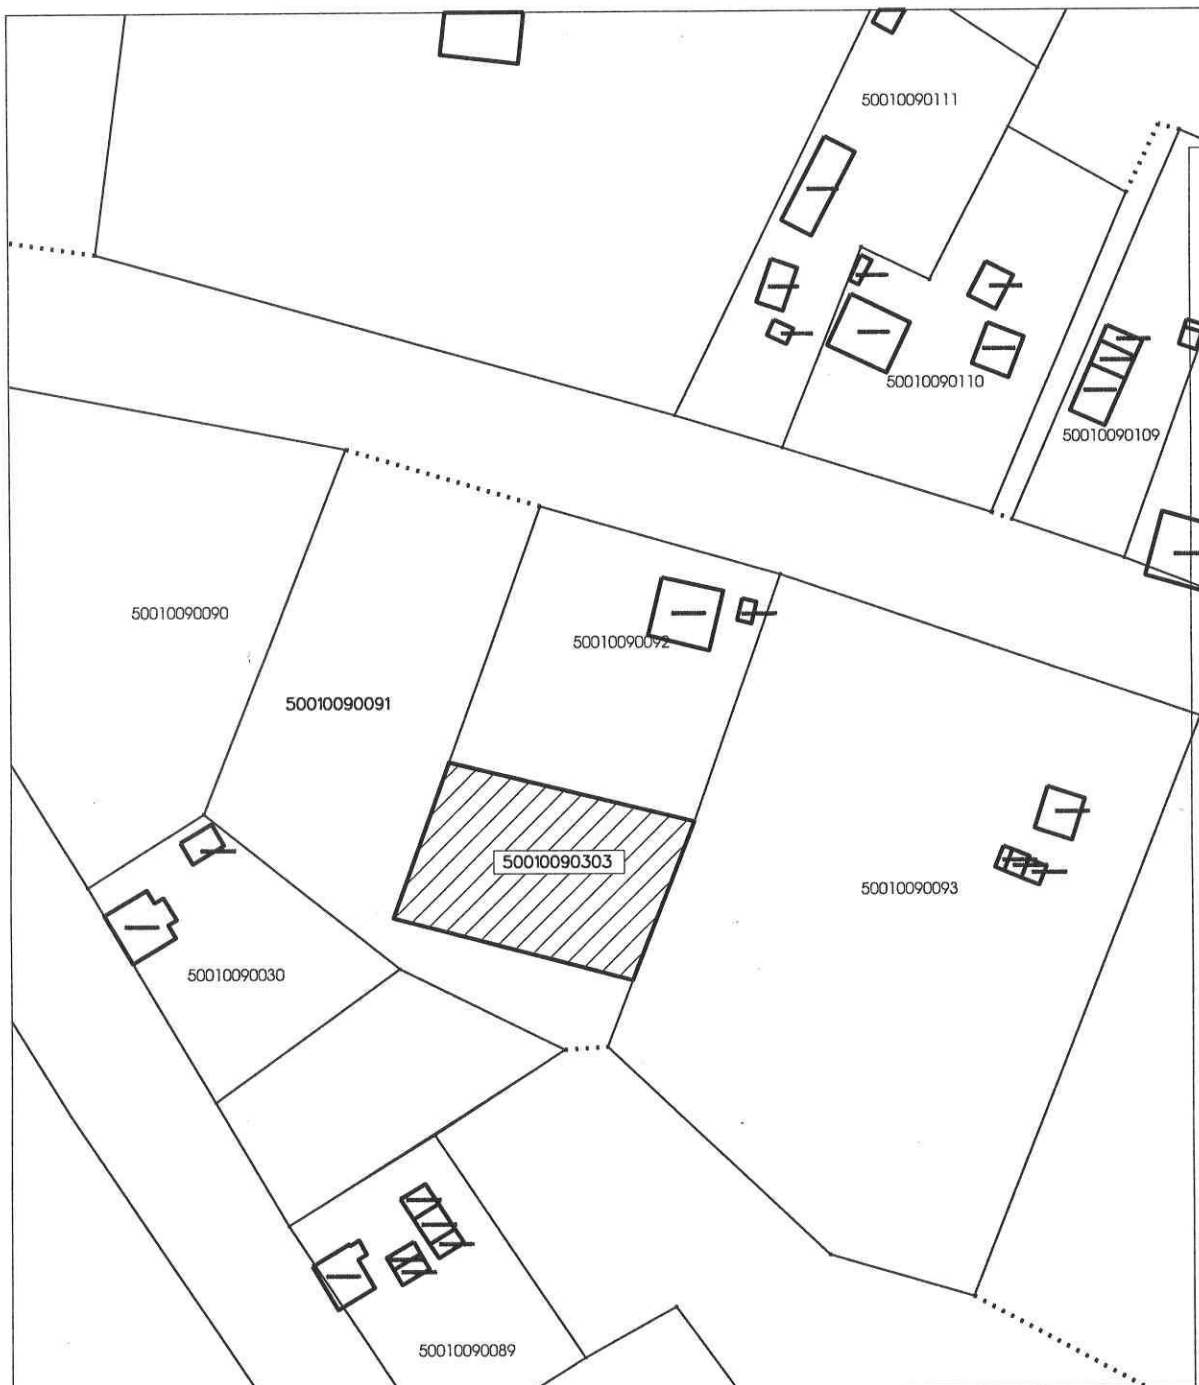

pielikums
Izkopējums no digitālās kartes

Zemes vienības adrese: **Miera iela 57A, Gulbene, Gulbenes novads**

Zemes vienības kadastra apzīmējums: **5001 009 0303**

Zemes vienības platība: **1125 kv.m.**

Zemes vienības robeža: 

Izmomājāmā zemes gabala robežas: 

Izkopējumu sagatavoja:

Nekustamā īpašuma pārvaldnieks

K.Rakstiņš

07.10.2024.