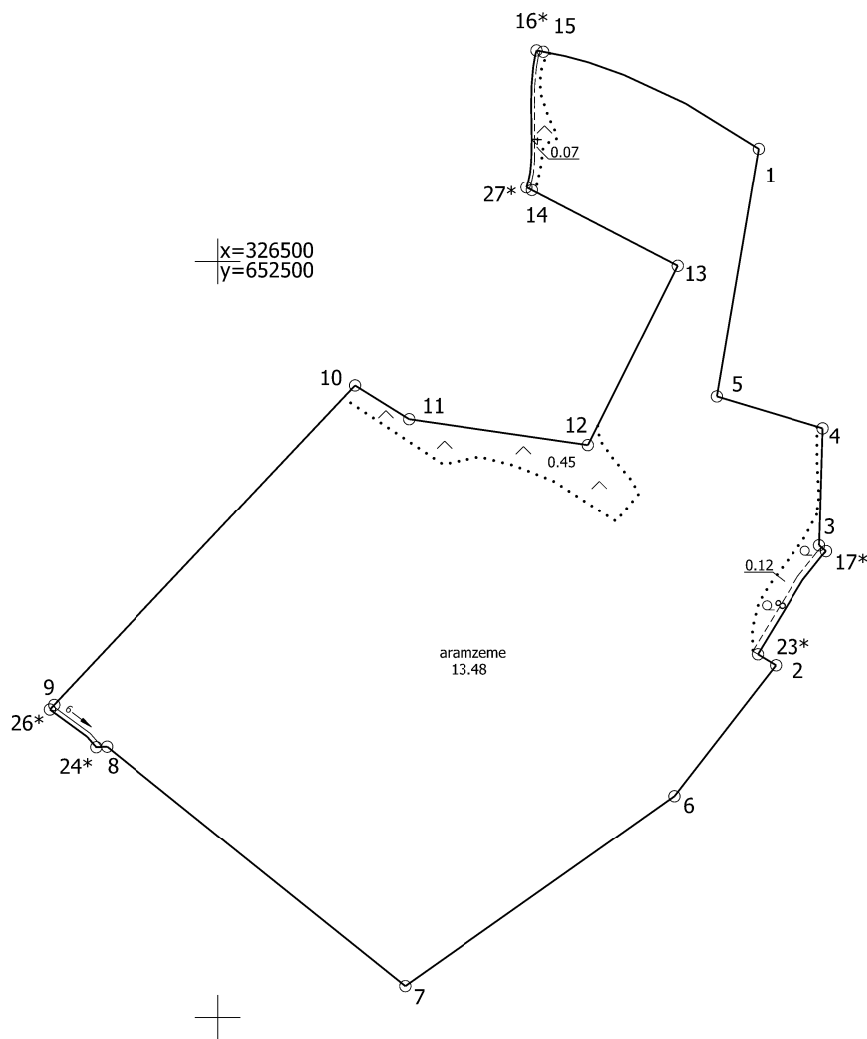

LATVIJAS REPUBLIKA

SITUĀCIJAS PLĀNS

Zemes vienības kadastra apzīmējums : 5060 006 0103

Plānā attēlota informācija atbilstoši situācijai apvidū 2023.gada 23.maijā

Plāna mērogs: 1 : 5 000

Zemes vienības platība: 14,17 ha

ZEMES LIETOŠANAS VEIDU EKSPLIKĀCIJA

Zemes vienības platība ha	Lauksaimniecībā izmantojama zeme	tajā skaitā												
		Aramzeme	Augļu dārzi	Pļavas	Gaišas	Meži	Krūmāji	Purvi	Īdens objektu zeme	tajā skaitā		Zeme zem ēkām un pagalmiem	Zeme zem ceļiem	Pārējās zemes
										Zem ūdeņiem	Zem zivju dīķiem			
14.17	14.00	13.48	—	—	0.52	—	—	—	0.01	0.01	—	—	0.04	0.12

Zemes vienības platība: 14.17 ha

Situācijas plāns

5060 006 0103

Plāna mērogs 1 : 5 000

2.lapa no 2

Mērniece Sandra Puisāne  
sertifikāta Nr.CB0063

Plāns sagatavots atbilstoši Ministru kabineta 2011.gada 27.decembra noteikumiem Nr.1019 "Zemes kadastrālās uzmērīšanas noteikumi"