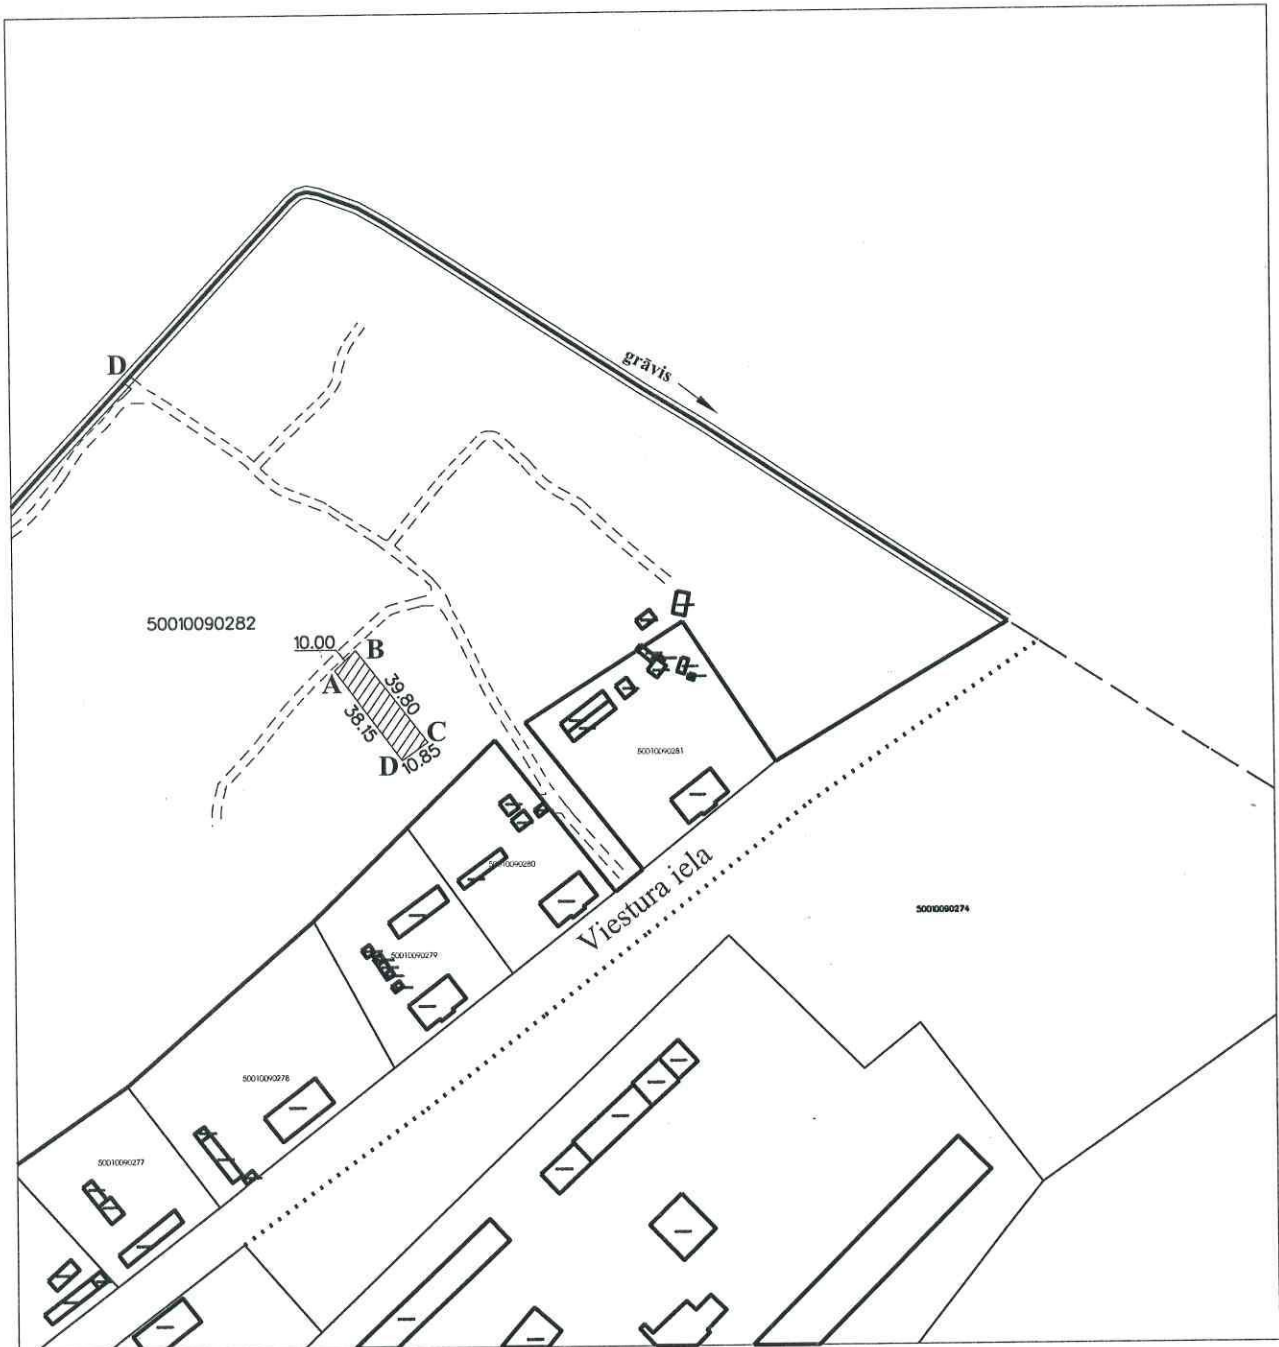

1.pielikums
Izkopējums no digitālās kartes

Zemes vienības adrese: **Viestura iela 43 A, Gulbene, Gulbenes novads**
Zemes vienības kadastra apzīmējums: **5001 009 0282**
Zemes vienības platība: **92 229 kv.m.**
Iznomājamā zemes gabala daļas platība: **404 kv.m.**
Zemes vienības robeža: 
Iznomājamā zemes gabala daļas atrašanās vieta: 

LKS 92 koordinātu sistēma

A	X-341677.41	Y-667062.33	B	X-341684.41	Y-667069.51
C	X-341653.11	Y-667094.05	D	X-341646.87	Y-667085.18

Izkopējumu sagatavoja:

Nekustamā īpašuma pārvaldnieks  K.Rakstiņš 01.07.2024.