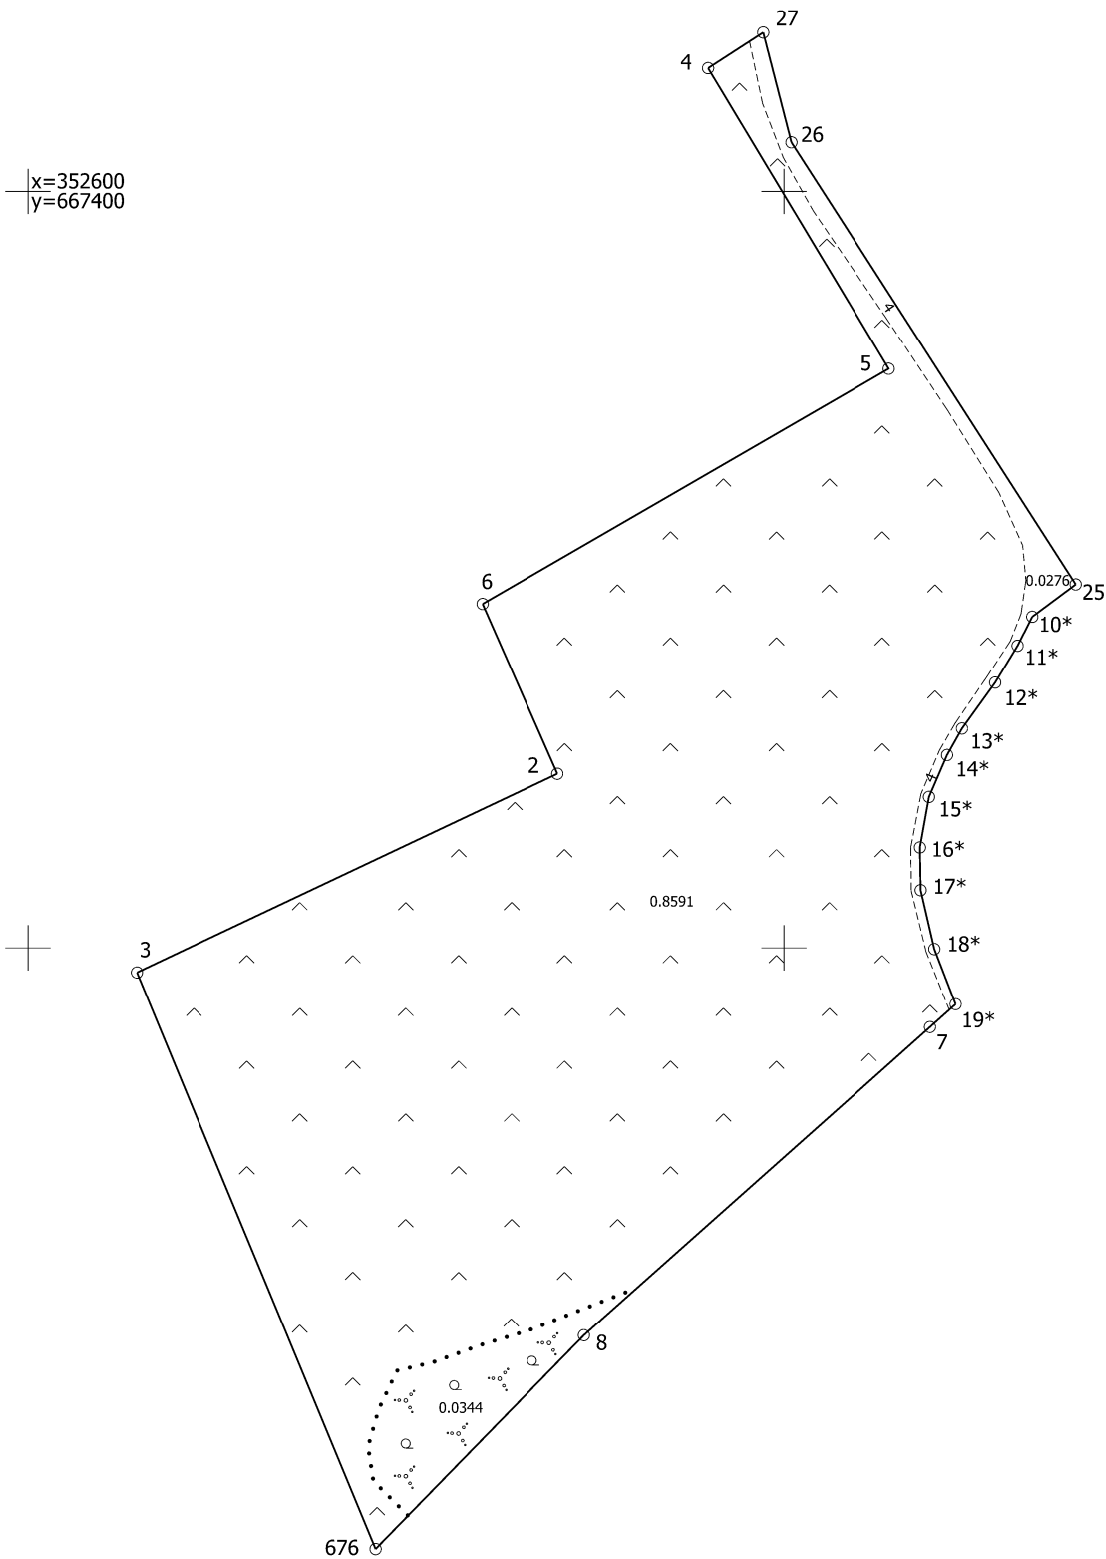

LATVIJAS REPUBLIKA

SITUĀCIJAS PLĀNS

Zemes vienības kadastra apzīmējums : 5044 002 0312

Plānā attēlota informācija atbilstoši situācijai apvidū 2023.gada 28.septembrī

Plāna mērogs: 1 : 1 000

Zemes vienības platība: 0,9211 ha

ZEMES LIETOŠANAS VEIDU EKSPLIKĀCIJA

Zemes vienības platība ha	ZEMES LIETOŠANAS VEIDU EKSPLIKĀCIJA													
	Lauksaimniecībā izmantojama zeme	tajā skaitā				Meži	Krūmāji	Purvi	Ūdens objektu zeme	tajā skaitā		Zeme zem ēkām un pagalmiem	Zeme zem ceļiem	Pārējās zemes
		Arazzeme	Augļu dārzi	Pļavas	Gaišas					Zem ūdeņiem	Zem zivju dīķiem			
0.9211	0.8591	—	—	—	0.8591	—	0.0344	—	—	—	—	0.0276	—	

x=352600
y=667400

Situācijas plāns

5044 002 0312

Plāna mērogs 1 : 1 000

2.lapa no 2

Mērniece Sandra Puisāne
sertifikāta Nr.CB0063

Plāns sagatavots atbilstoši Ministru kabineta 2011.gada 27.decembra noteikumiem Nr.1019 "Zemes kadastrālās uzmērīšanas noteikumi"