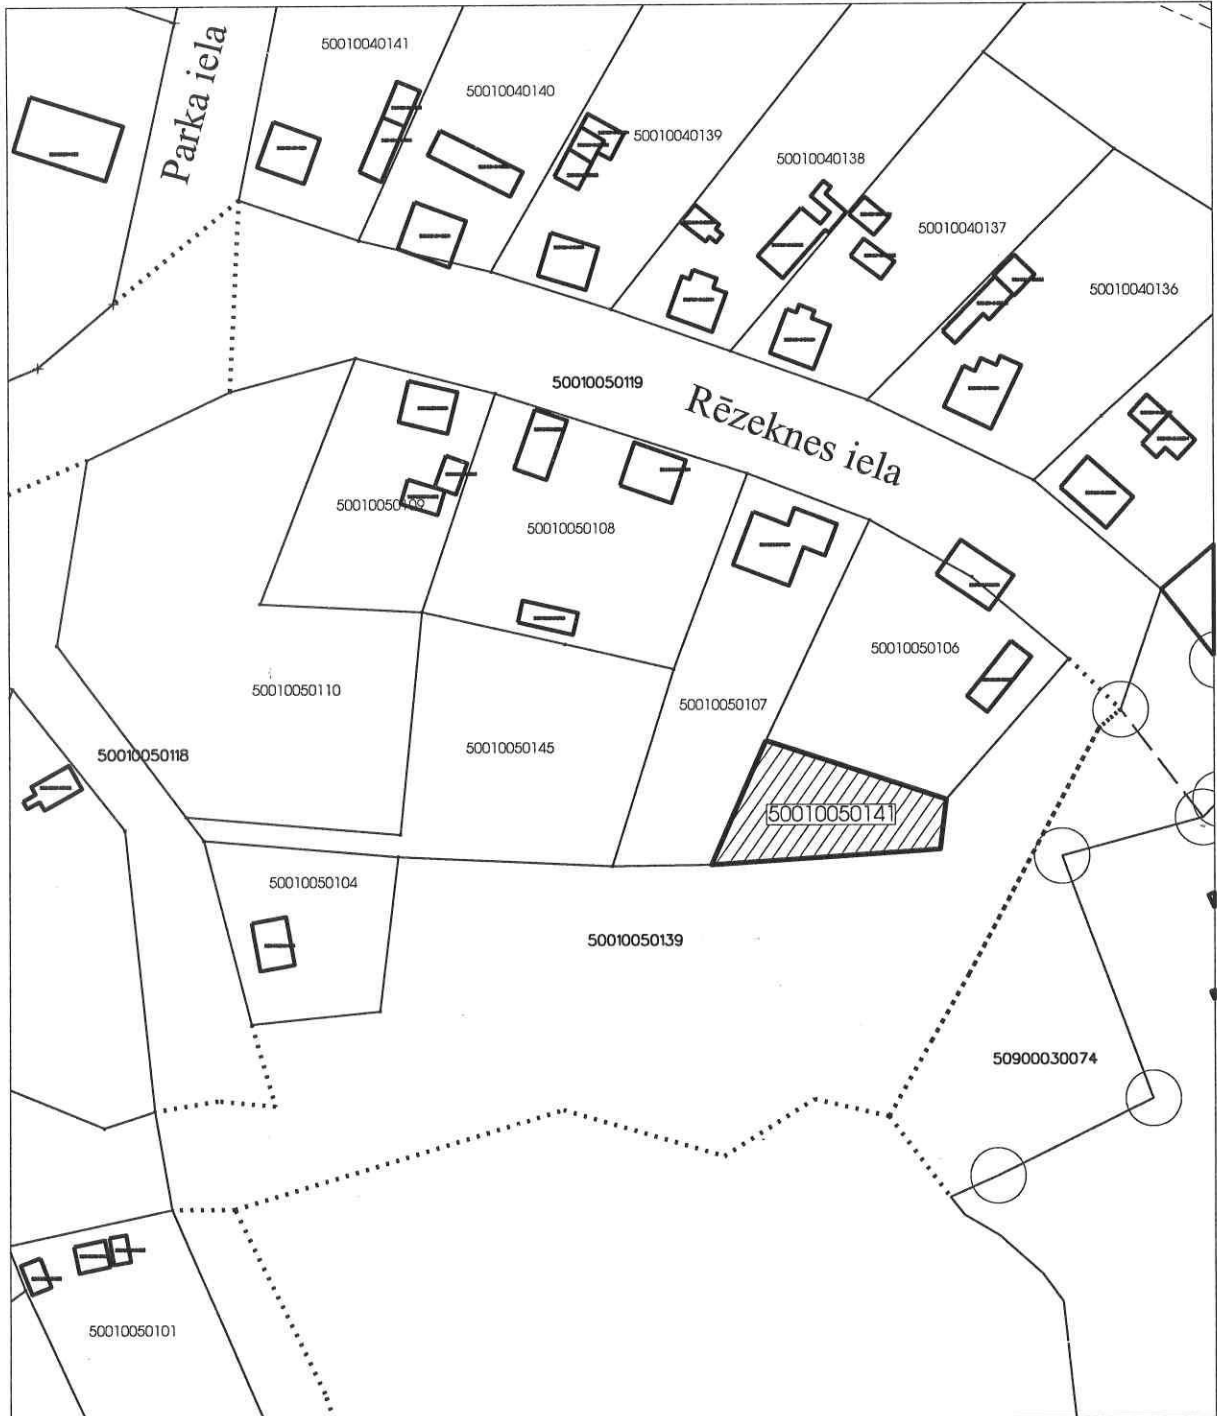

pielikums  
Izkopējums no digitālās kartes

Zemes vienības adrese: **Rēzeknes iela 8B, Gulbene, Gulbenes novads**  
Zemes vienības kadastra apzīmējums: **5001 005 0141**  
Zemes vienības platība: **560 kv.m.**  
Zemes vienības robeža:   
Iznomājamā zemes gabala robežas: 