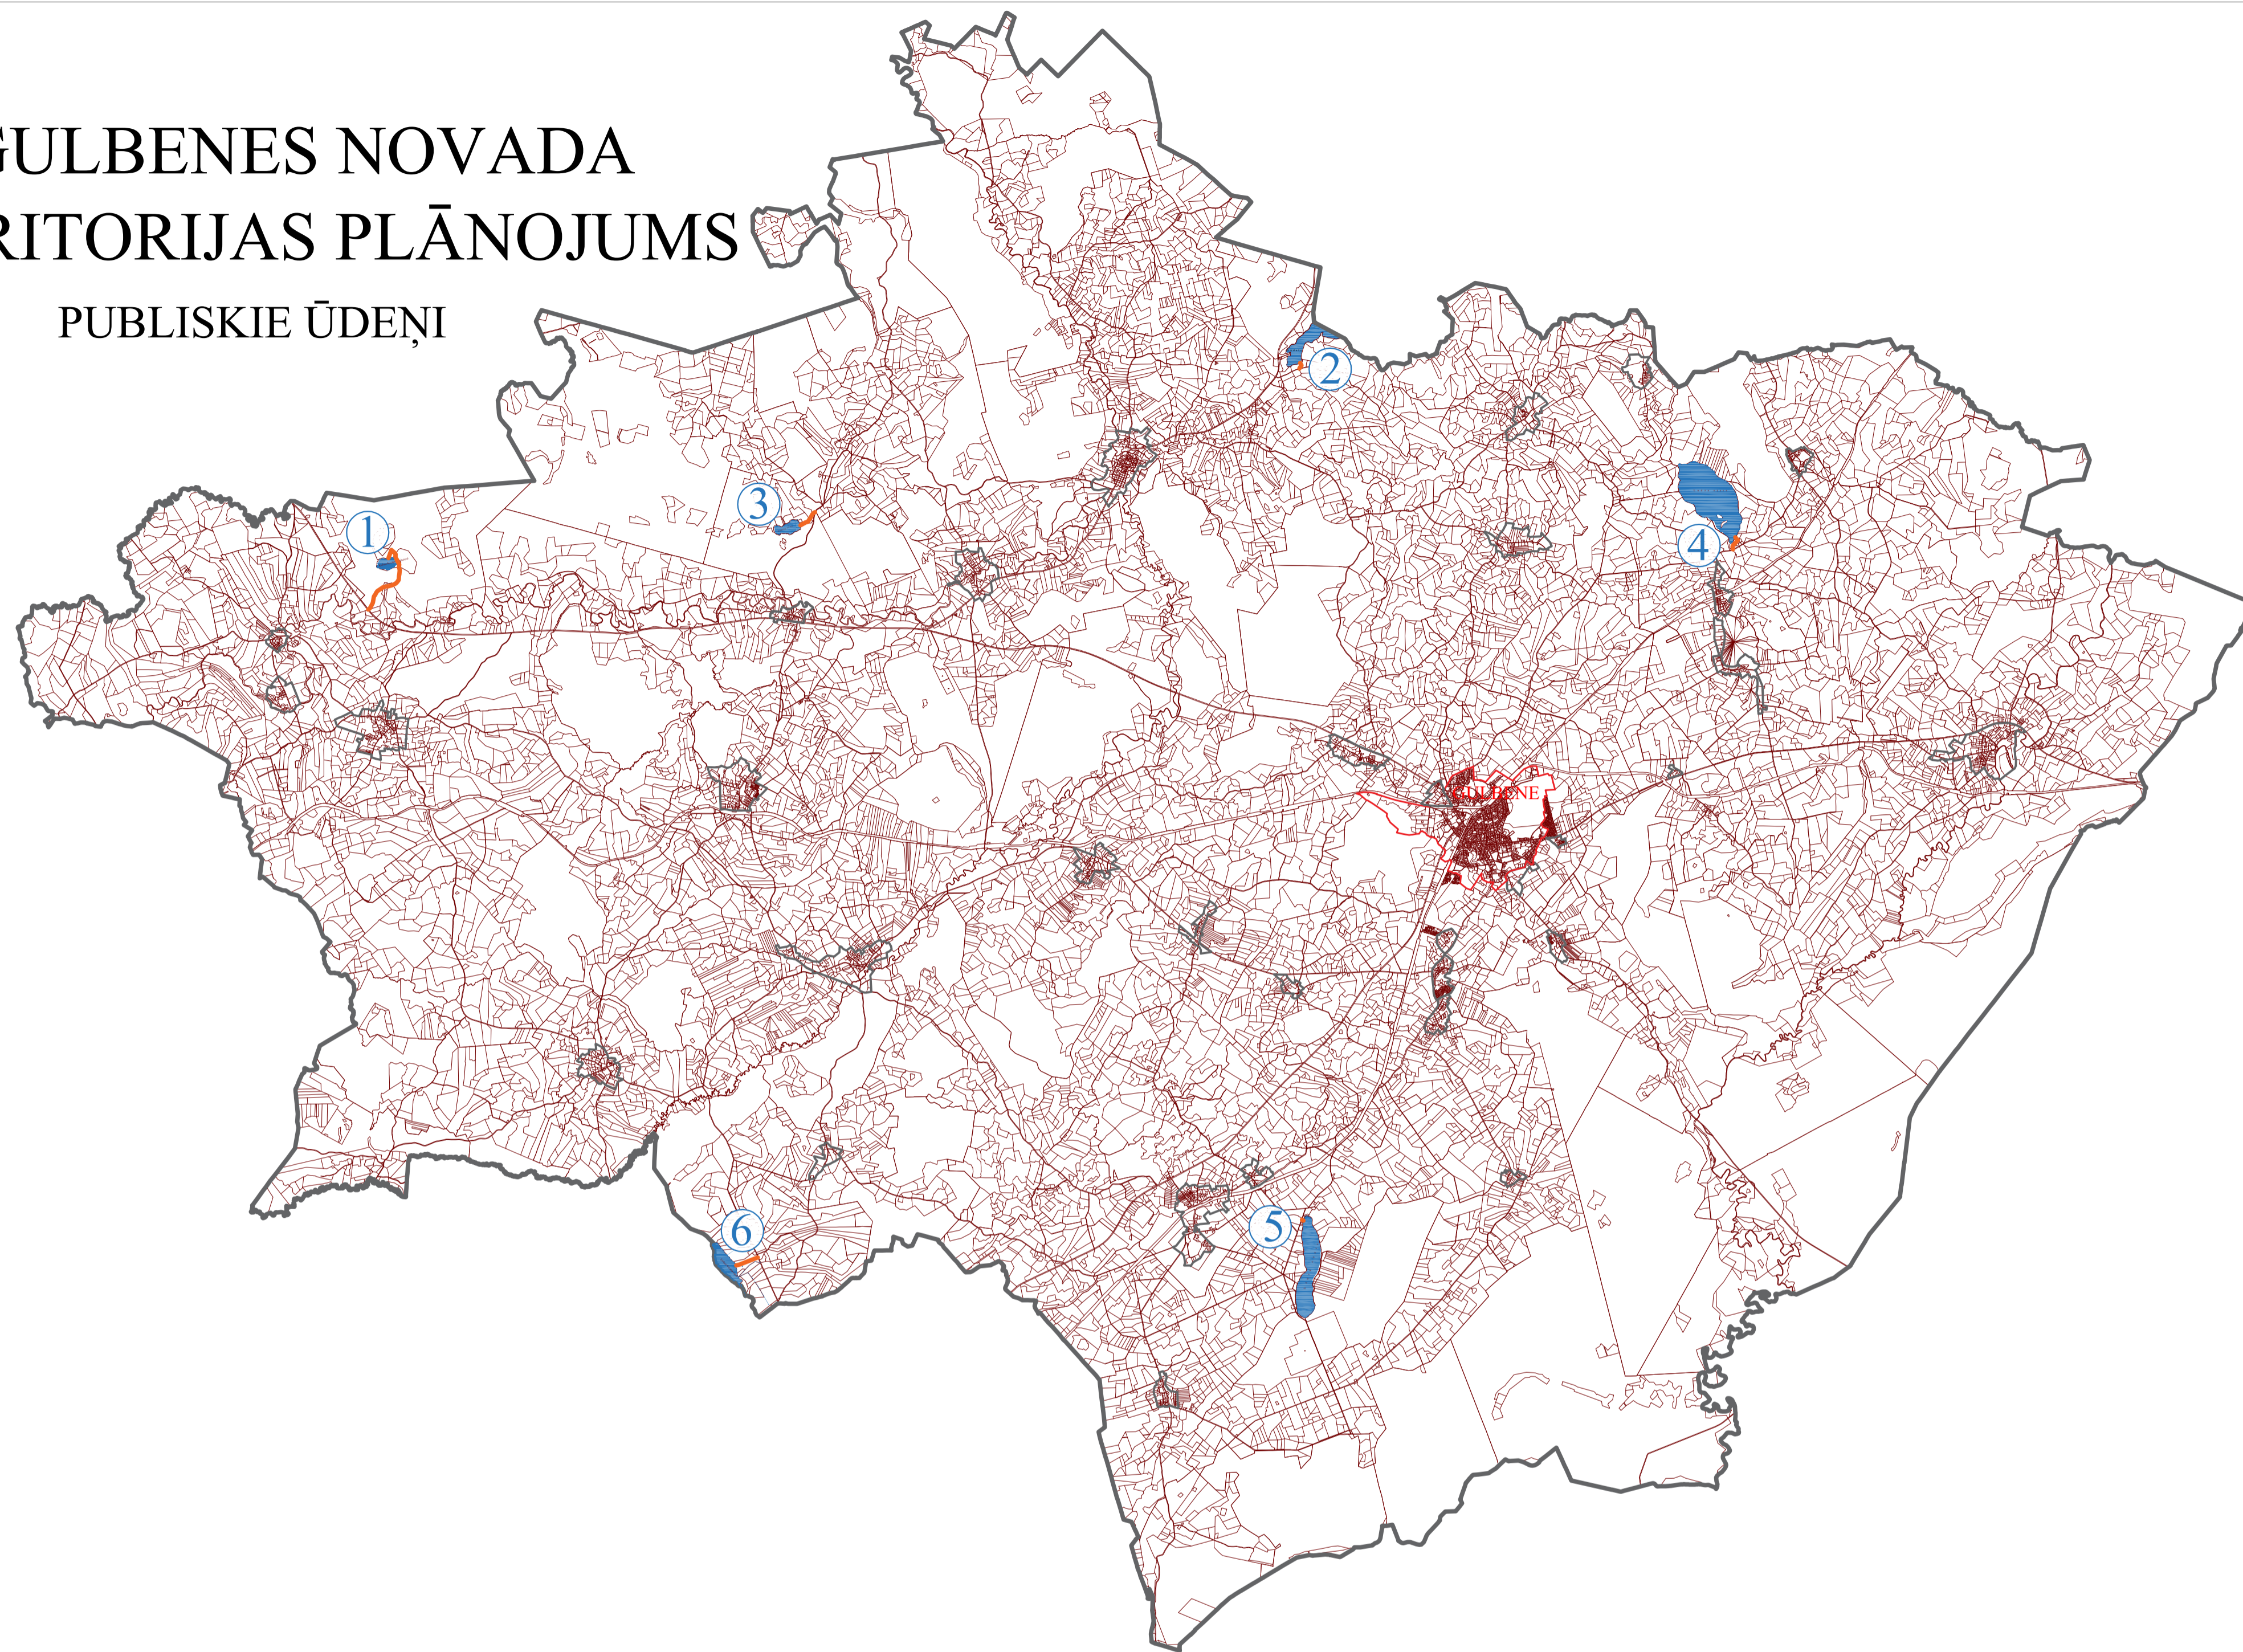

# GULBENES NOVADA TERITORIJAS PLĀNOJUMS

## PUBLISKIE ŪDEŅI

### APZĪMĒJUMI:

-  publiskie ūdeņi
-  piekļuves vieta
-  pilsētas robeža
-  administratīvā robeža
-  īpašuma robeža

KALMODU EZERS

SUDALA EZERS

ĀDMIŅU EZERS

LUDZA EZERS

UŠURA EZERS

LIELAIS VIRĀNES EZERS

Pieklūšanas vietu iznesumi publiskajiem ūdeņiem