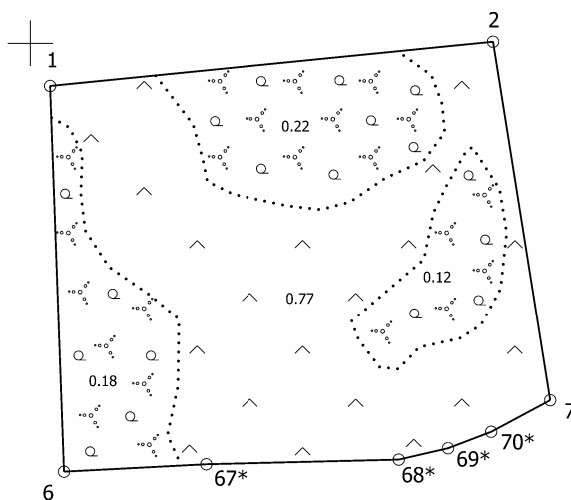

LATVIJAS REPUBLIKA

SITUĀCIJAS PLĀNS

Zemes vienības kadastra apzīmējums : 5060 003 0132

Plānā attēlota informācija atbilstoši situācijai apvidū 2023.gada 27.septembrī

Plāna mērogs: 1 : 2 000

Zemes vienības platība: 1,29 ha

ZEMES LIETOŠANAS VEIDU EKSPĻIKĀCIJA

Zemes vienības platība ha	ZEMES LIETOŠANAS VEIDU EKSPĻIKĀCIJA														
	Lauksaimniecībā izmantojama zeme	tajā skaitā				Meži	Krūmāji	Purvi	Ūdens objektu zeme	tajā skaitā			Zeme zem ēkām un pagalmiem	Zeme zem ceļiem	Pārējās zemes
		Aramzeme	Augļu dārzi	Pļavas	Gaišas					Zem ūdeņiem	Zem zivju dīķiem				
1.29	0.77	—	—	—	0.77	—	0.52	—	—	—	—	—	—	—	—

x=328600
y=653000

Situācijas plāns

5060 003 0132

Plāna mērogs 1 : 2 000

2.lapa no 2

Mērniece Sandra Puisāne
sertifikāta Nr.CB0063

Plāns sagatavots atbilstoši Ministru kabineta 2011.gada 27.decembra noteikumiem Nr.1019 "Zemes kadastrālās uzmērīšanas noteikumi"