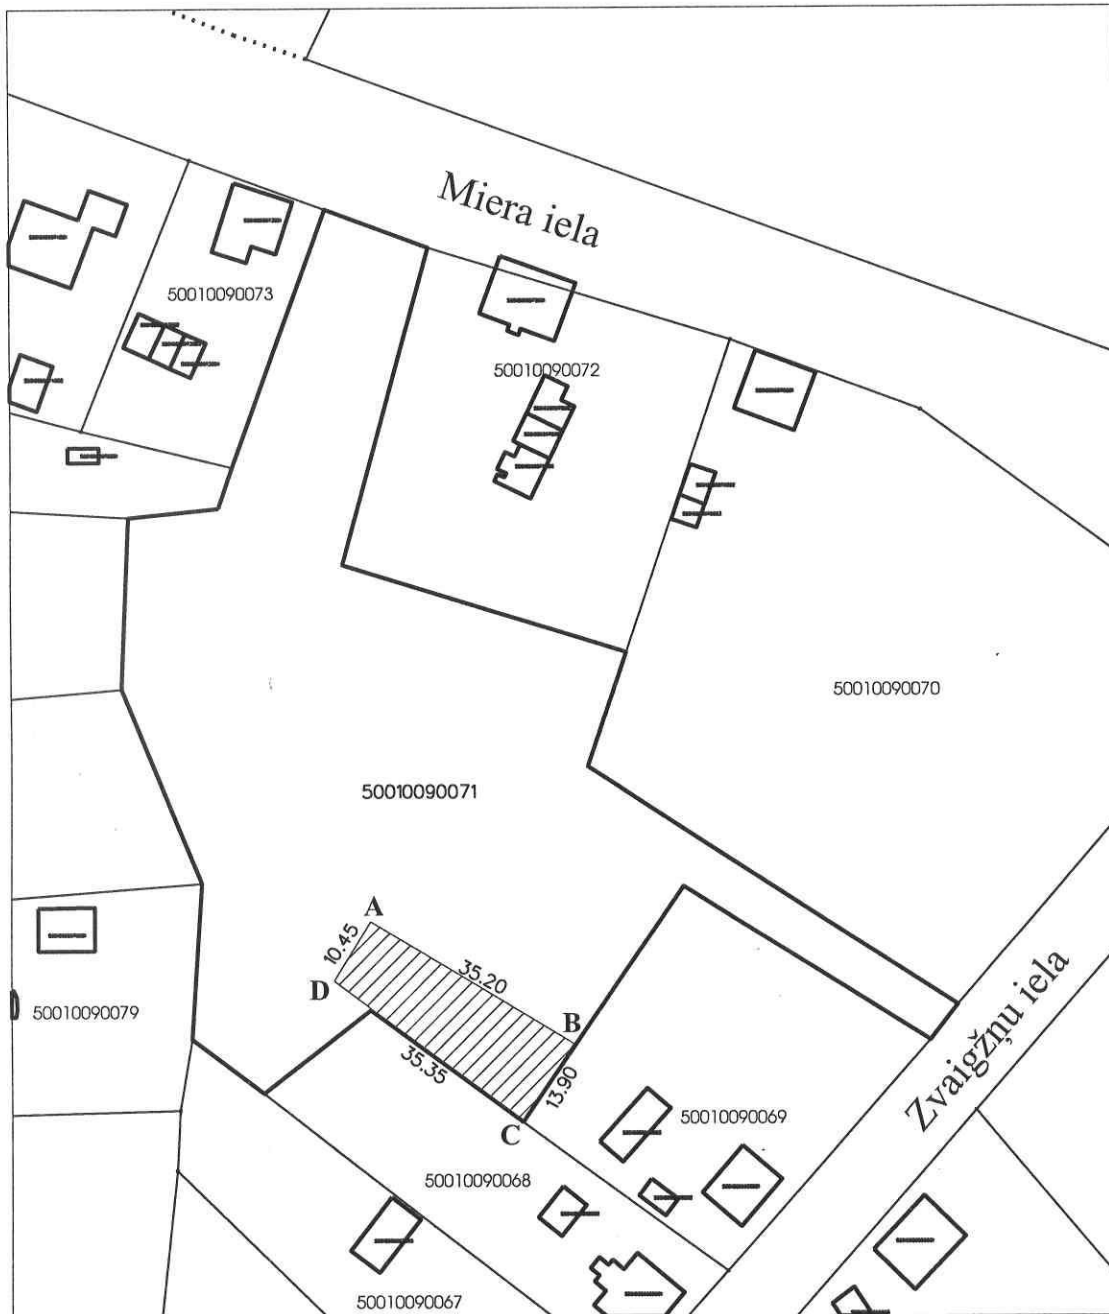

Zemes vienības adrese: **Miera iela 41 A, Gulbene, Gulbenes novads**
 Zemes vienības kadastra apzīmējums: **5001 009 0071**
 Zemes vienības platība: **6441 kv.m.**
 Iznomājamā zemes gabala daļas platība: **428 kv.m.**
 Zemes vienības robeža:
 Iznomājamā zemes gabala daļas atrašanās vieta:

LKS 92 koordinātu sistēma

A	X-340983.11	Y-665797.71	B	X-340964.99	Y-665827.86
C	X-340953.13	Y-665820.58	D	X-340974.23	Y-665792.22