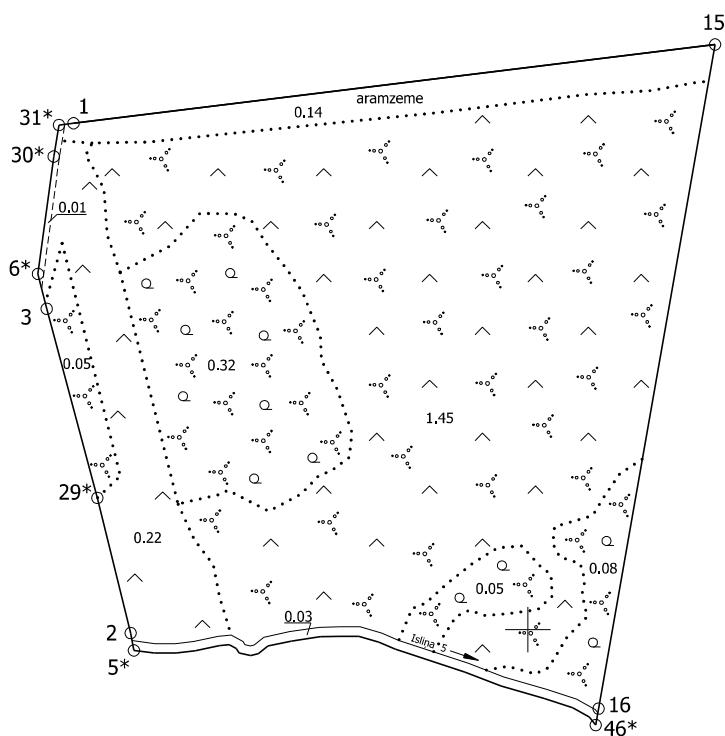

LATVIJAS REPUBLIKA

SITUĀCIJAS PLĀNS

Zemes vienības kadastra apzīmējums : 5094 004 0275

Plānā attēlota informācija atbilstoši situācijai apvidū 2023.gada 1.decembrī

Plāna mērogs: 1 : 2 000

Zemes vienības platība: 2,35 ha

ZEMES LIETOŠANAS VEIDU EKSPĻIKĀCIJA

Zemes vienības platība ha	ZEMES LIETOŠANAS VEIDU EKSPĻIKĀCIJA													
	Lauksaimniecībā izmantojamā zeme	tajā skaitā				Meži	Krūmāji	Purvi	Ūdens objektu zeme	tajā skaitā				Pārējās zemes
		Aramzeme	Augļu dārzeņi	Pļavas	Gaišas					Zem ūdeņiem	Zem zivju dīķiem	Zeme zem ēkām un pagalmiem	Zeme zem ceļiem	
2.35	1.81	0.14	—	—	1.67	—	0.50	—	0.03	0.03	—	—	0.01	—

x=337600
y=647200

Situācijas plāns

5094 004 0275

Plāna mērogs 1 : 2 000

2.lapa no 2

Mērniece Sandra Puisāne
sertifikāta Nr.CB0063

Plāns sagatavots atbilstoši Ministru kabineta 2011.gada 27.decembra noteikumiem Nr.1019 "Zemes kadastrālās uzmērīšanas noteikumi"