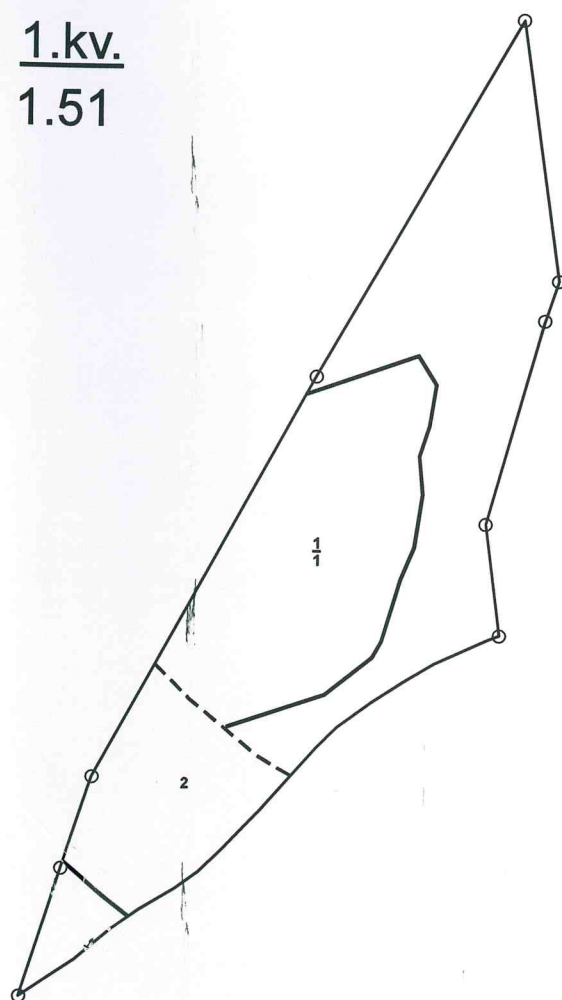

Gulbenes novads Beļavas pagasts

Meža īpašums "Lira"

Meža zemju plāns

Mērogs 1:3 000

1.kv.
1.51