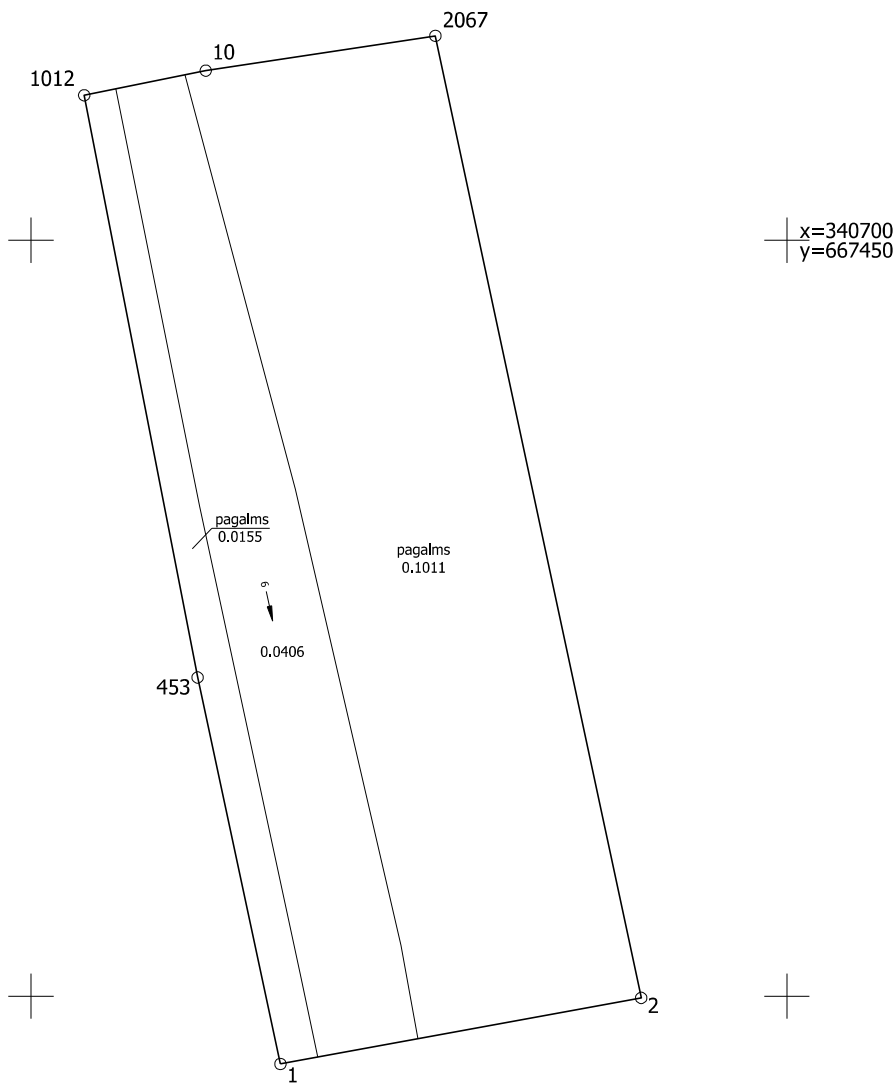

LATVIJAS REPUBLIKA

SITUĀCIJAS PLĀNS

Zemes vienības kadastra apzīmējums : 5001 002 0307

Adrese: Kļavu iela 22A, Gulbene, Gulbenes novads

Plānā attēlota informācija atbilstoši situācijai apvidū 2023.gada 13.septembrī

Plāna mērogs: 1 : 500

Zemes vienības platība: 0,1572 ha

ZEMES LIETOŠANAS VEIDU EKSPĻIKĀCIJA

Zemes vienības platība ha	ZEMES LIETOŠANAS VEIDU EKSPĻIKĀCIJA														
	Lauksaimniecībā izmantojama zeme	tajā skaitā				Meži	Krūmāji	Purvi	Ūdens objektu zeme	tajā skaitā			Zeme zem ēkām un pagalmiem	Zeme zem ceļiem	Pārējās zemes
		Aramzeme	Augļu dārzi	Plavas	Ganības					Zem ūdeņiem	Zem zivju dīķiem				
0.1572	-	-	-	-	-	-	-	0.0406	0.0406	-	0.1166	-	-		

Situācijas plāns

5001 002 0307

Plāna mērogs 1 : 500

2.lapa no 2

Mērniece Sandra Puisāne
sertifikāta Nr.CB0063

Plāns sagatavots atbilstoši Ministru kabineta 2011.gada 27.decembra noteikumiem Nr.1019 "Zemes kadastrālās uzmērīšanas noteikumi"