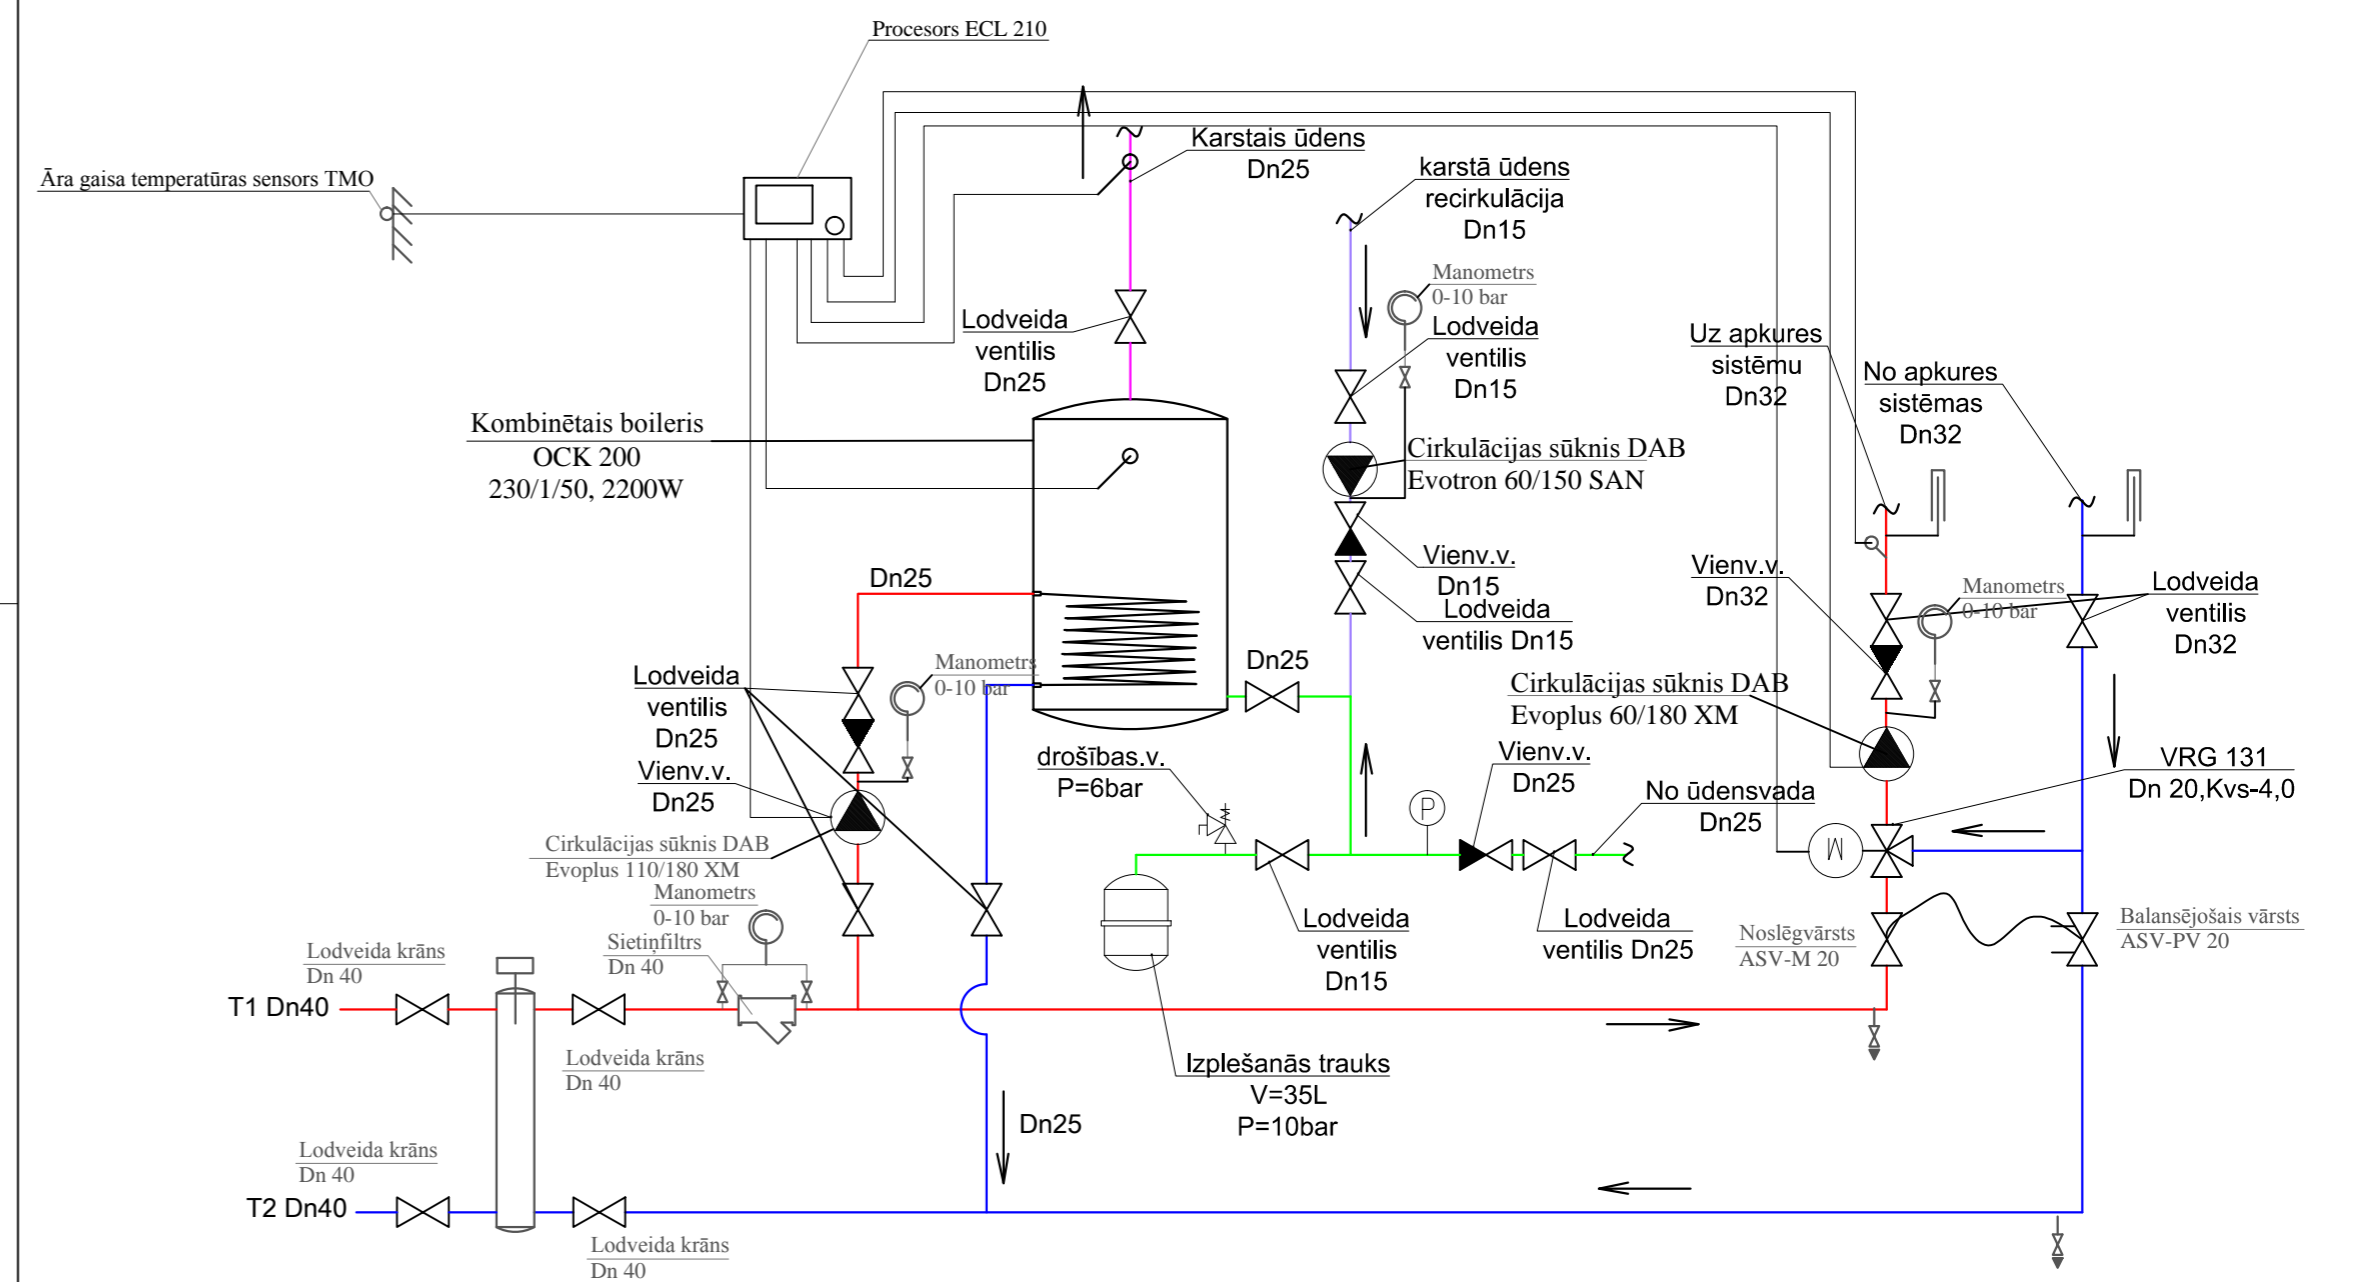

Principiālā pieslēguma shēma pie katlu mājas.

"Skoliņas" siltummezgla principiālā shēma

**"DGD Projekti"**

INŽENIERTĪKĻU PROJEKĒŠANAS BIROJS  
Reģ.Nr. 4210512026  
Būvkomersanta Reģ.Nr. 9663-R  
dgdprojekti@gmail.com  
+371 29167632

Objekta nosaukums:  
Tirzas "Skoliņa"

Adrese: Tirza, Tirzas pagasts, Gulbenes nov.

Sad.vadīt. D.Buliņš 04.2015  
Izstrādāja N.Suvorova 04.2015

Lapas nosaukums: PAGRABA PLĀNS AR SILTUMTIKLIEM  
Stadija: AK  
Marka: SM-1  
Izmaiņa: