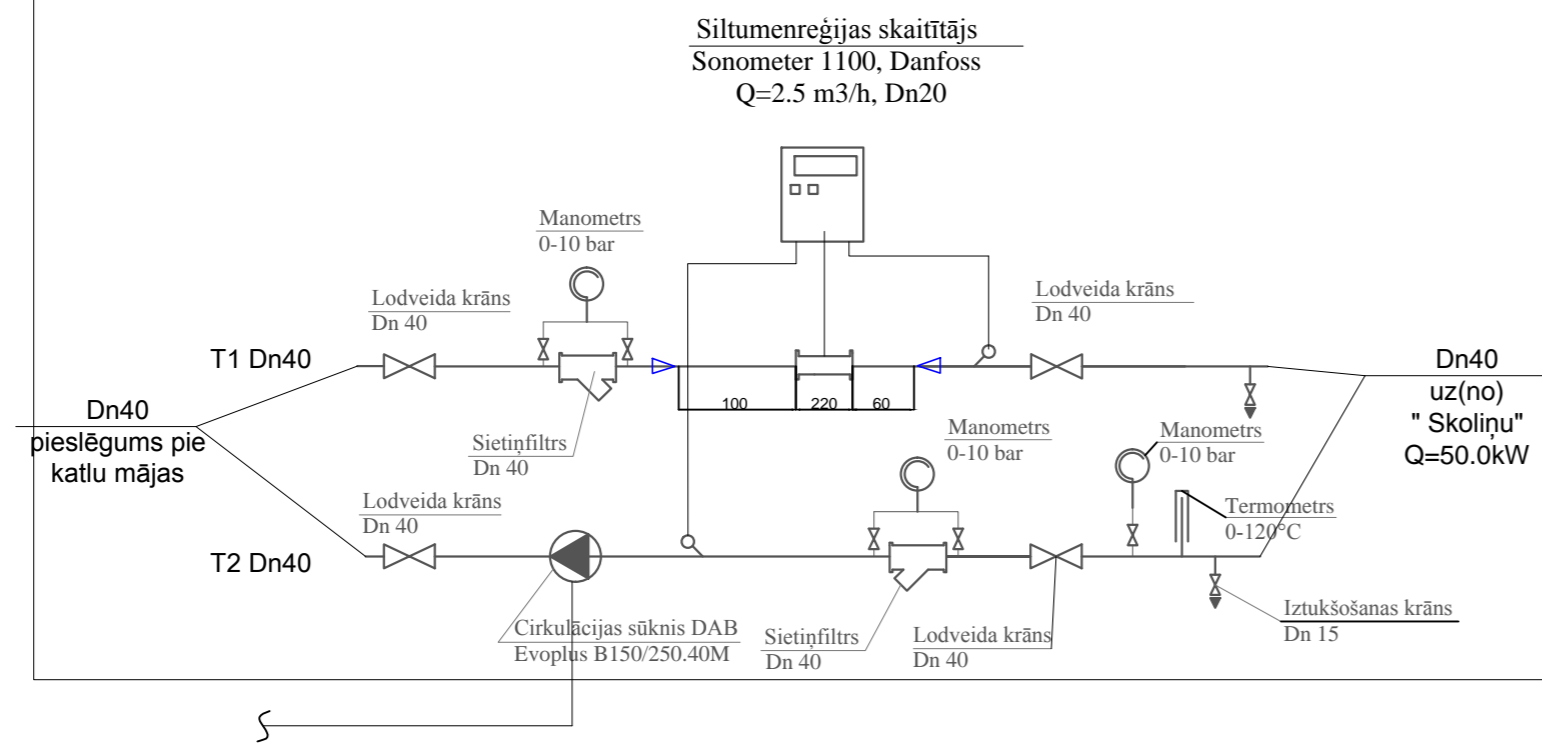

Principiālā pieslēguma shēma pie katlu mājas.

"Skoliņas" siltummezgla principiālā shēma

**"DGD Projekti"**

INŽENIERTĪKĻU PROJEKĒŠANAS BIROJS  
Reģ.Nr. 4210512026  
Būvkomersanta Reģ.Nr. 9663-R  
dgdprojekti@gmail.com  
+371 29167632

Objekta nosaukums:  
Tirzas "Skoliņa"

Adrese: Tirza, Tirzas pagasts, Gulbenes nov.

Sad.vadīt. D.Buliņš 04.2015  
Izstrādāja N.Suvorova 04.2015

Lapas nosaukums: PAGRABA PLĀNS AR SILTUMTIKLIEM  
Stadija: AK  
Marka: SM-1  
Izmaiņa: