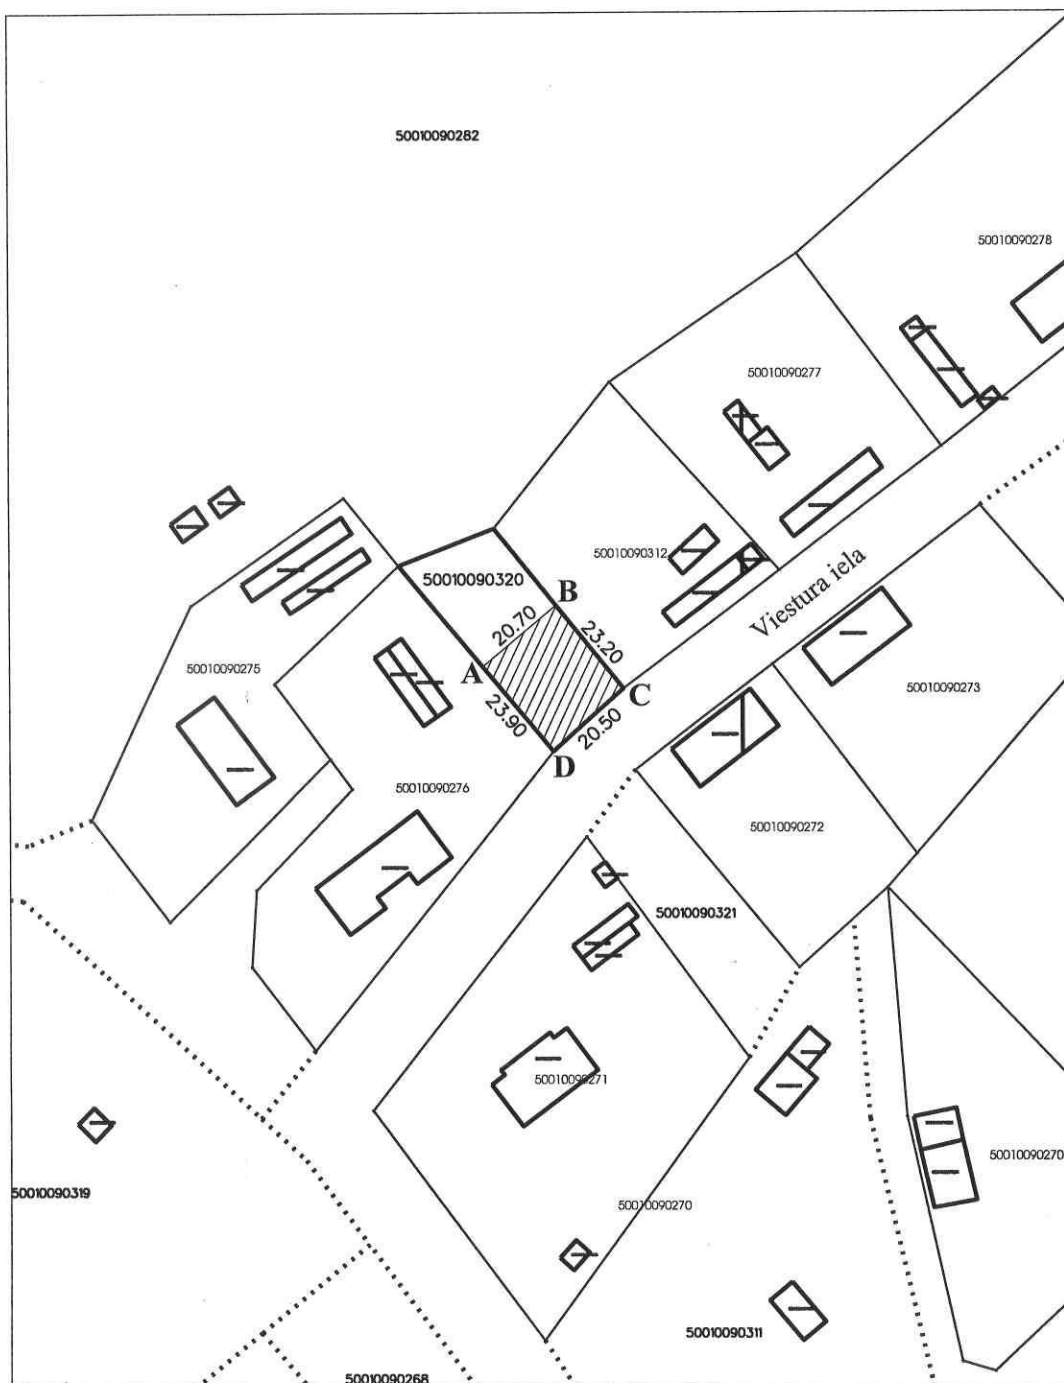

pielikums
Izkopējums no digitālās kartes

Zemes vienības adrese: **Viestura iela 31, Gulbene, Gulbenes novads**

Zemes vienības kadastra apzīmējums: **5001 009 0320**

Zemes vienības platība: **1004 kv.m.**

Iznomājamā zemes gabala daļas platība: **486 kv.m.**

Zemes vienības robeža: 

Iznomājamā zemes gabala atrašanās vieta: 

LKS 92 koordinātu sistēma

A	X-341147.47	Y-666921.90	B	X-341460.83	Y-666937.77
C	X-341442.77	Y-666952.47	D	X-341429.13	Y-666937.22