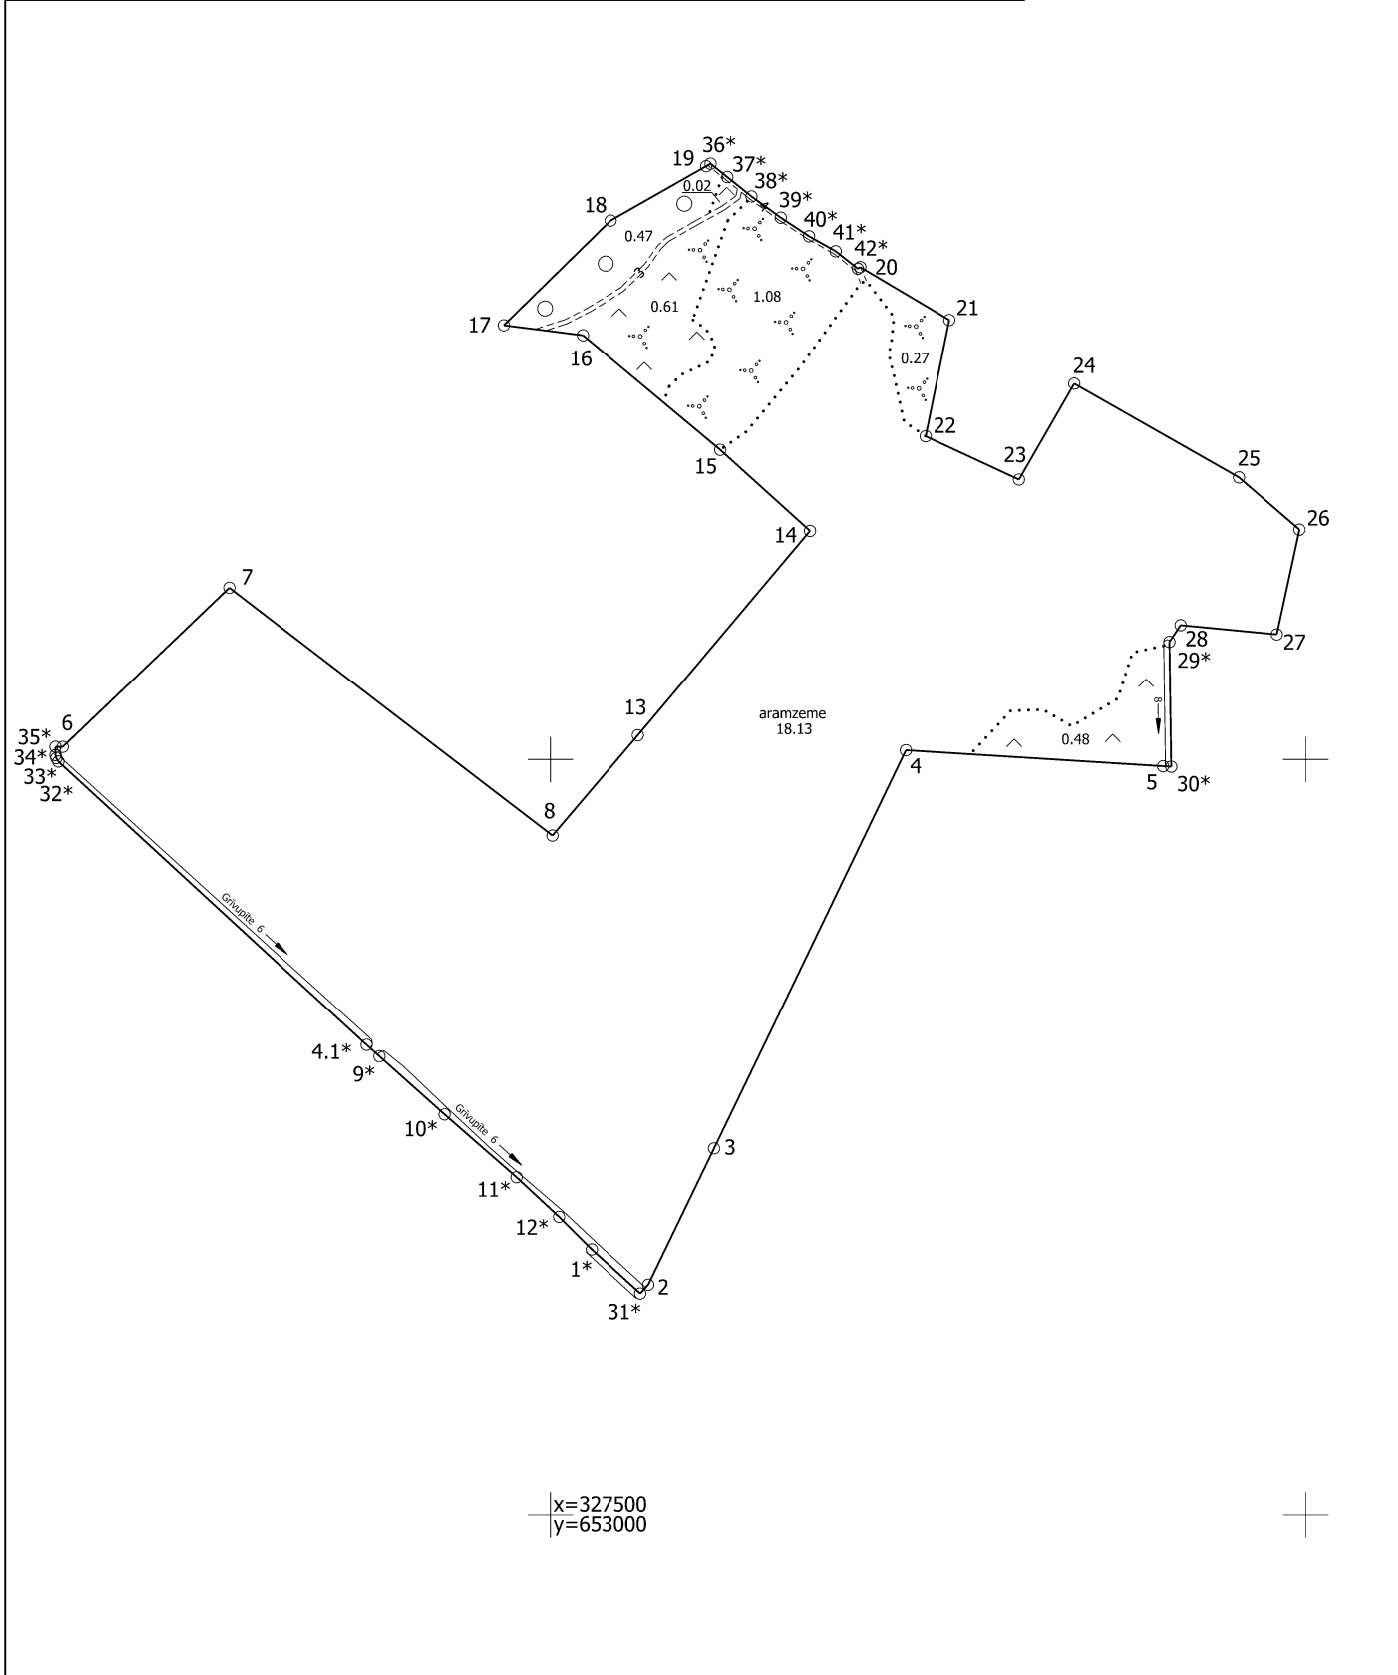

LATVIJAS REPUBLIKA

SITUĀCIJAS PLĀNS

Zemes vienības kadastra apzīmējums : 5060 003 0165

Plānā attēlota informācija atbilstoši situācijai apvidū 2023.gada 30.maijā

Plāna mērogs: 1 : 5 000

Zemes vienības platība: 21,38 ha

ZEMES LIETOŠANAS VEIDU EKSPLIKĀCIJA

Zemes vienības platība ha	ZEMES LIETOŠANAS VEIDU EKSPLIKĀCIJA													
	Lauksaimniecībā izmantojama zeme	tajā skaitā				Meži	Krūmāji	Purvi	Ūdens objektu zeme	tajā skaitā		Zeme zem ēkām un pagalmiem	Zeme zem ceļiem	Pārējās zemes
		Aramzeme	Augļu dārzi	Pļavas	Gaišas					Zem ūdeņiem	Zem zivju dīķiem			
21.38	19.24	18.13	—	—	1.11	0.47	1.35	—	0.24	0.24	—	—	0.08	—

Situācijas plāns	5060 003 0165	Plāna mērogs 1 : 5 000	2.lapa no 2
------------------	---------------	------------------------	-------------

Mērniece Sandra Puisāne
sertifikāta Nr.CB0063

Plāns sagatavots atbilstoši Ministru kabineta 2011.gada 27.decembra noteikumiem Nr.1019 "Zemes kadastrālās uzmērīšanas noteikumi"