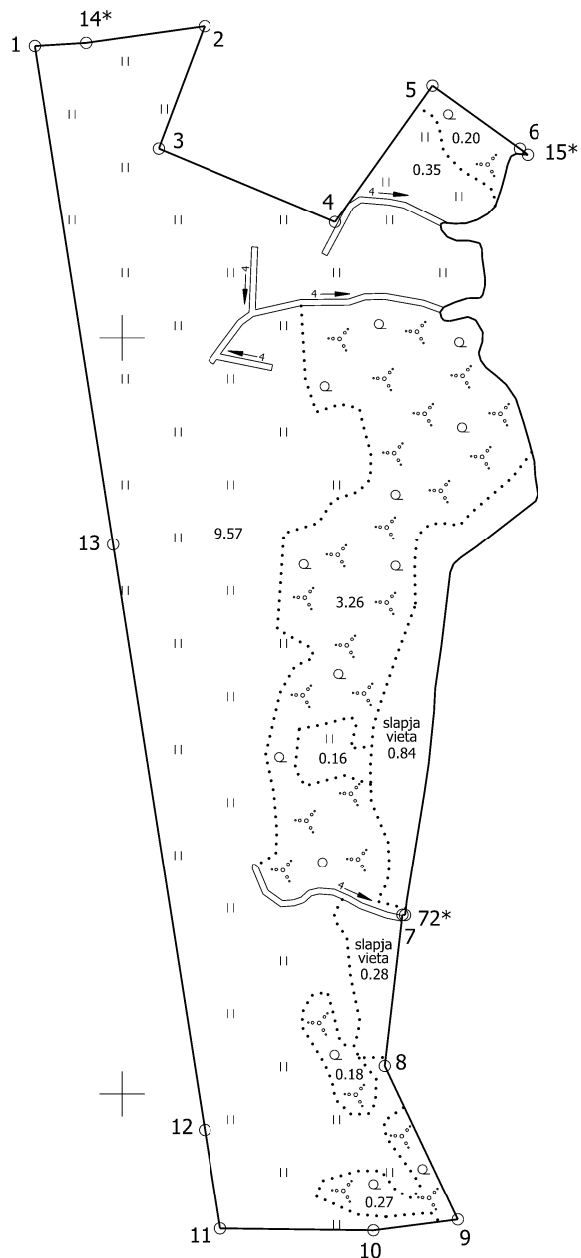

LATVIJAS REPUBLIKA

SITUĀCIJAS PLĀNS

Zemes vienības kadastra apzīmējums : 5052 001 0097

Plānā attēlota informācija atbilstoši situācijai apvidū 2022.gada 24.novembrī

Plāna mērogs: 1 : 5 000

Zemes vienības platība: 15,30 ha

ZEMES LIETOŠANAS VEIDU EKSPLIKĀCIJA

Zemes vienības platība ha	ZEMES LIETOŠANAS VEIDU EKSPLIKĀCIJA														
	Lauksaimniecībā izmantojama zeme	tajā skaitā				Meži	Krūmāji	Purvi	Ūdens objektu zeme	tajā skaitā			Zeme zem ēkām un pagalmiem	Zeme zem ceļiem	Pārējās zemes
		Arazzeme	Augļu dārzi	Plavas	Gaišas					Zem ūdeņiem	Zem zivju dīķiem				
15.30	10.08	—	—	10.08	—	3.91	—	0.19	0.19	—	—	—	—	1.12	

x=334000
y=634000

Zemes vienības platība: 15.30 ha

Situācijas plāns

5052 001 0097

Plāna mērogs 1 : 5 000

2.lapa no 2

Mērniece Sandra Puisāne
sertifikāta Nr.CB0063

Plāns sagatavots atbilstoši Ministru kabineta 2011.gada 27.decembra noteikumiem Nr.1019 "Zemes kadastrālās uzmērīšanas noteikumi"