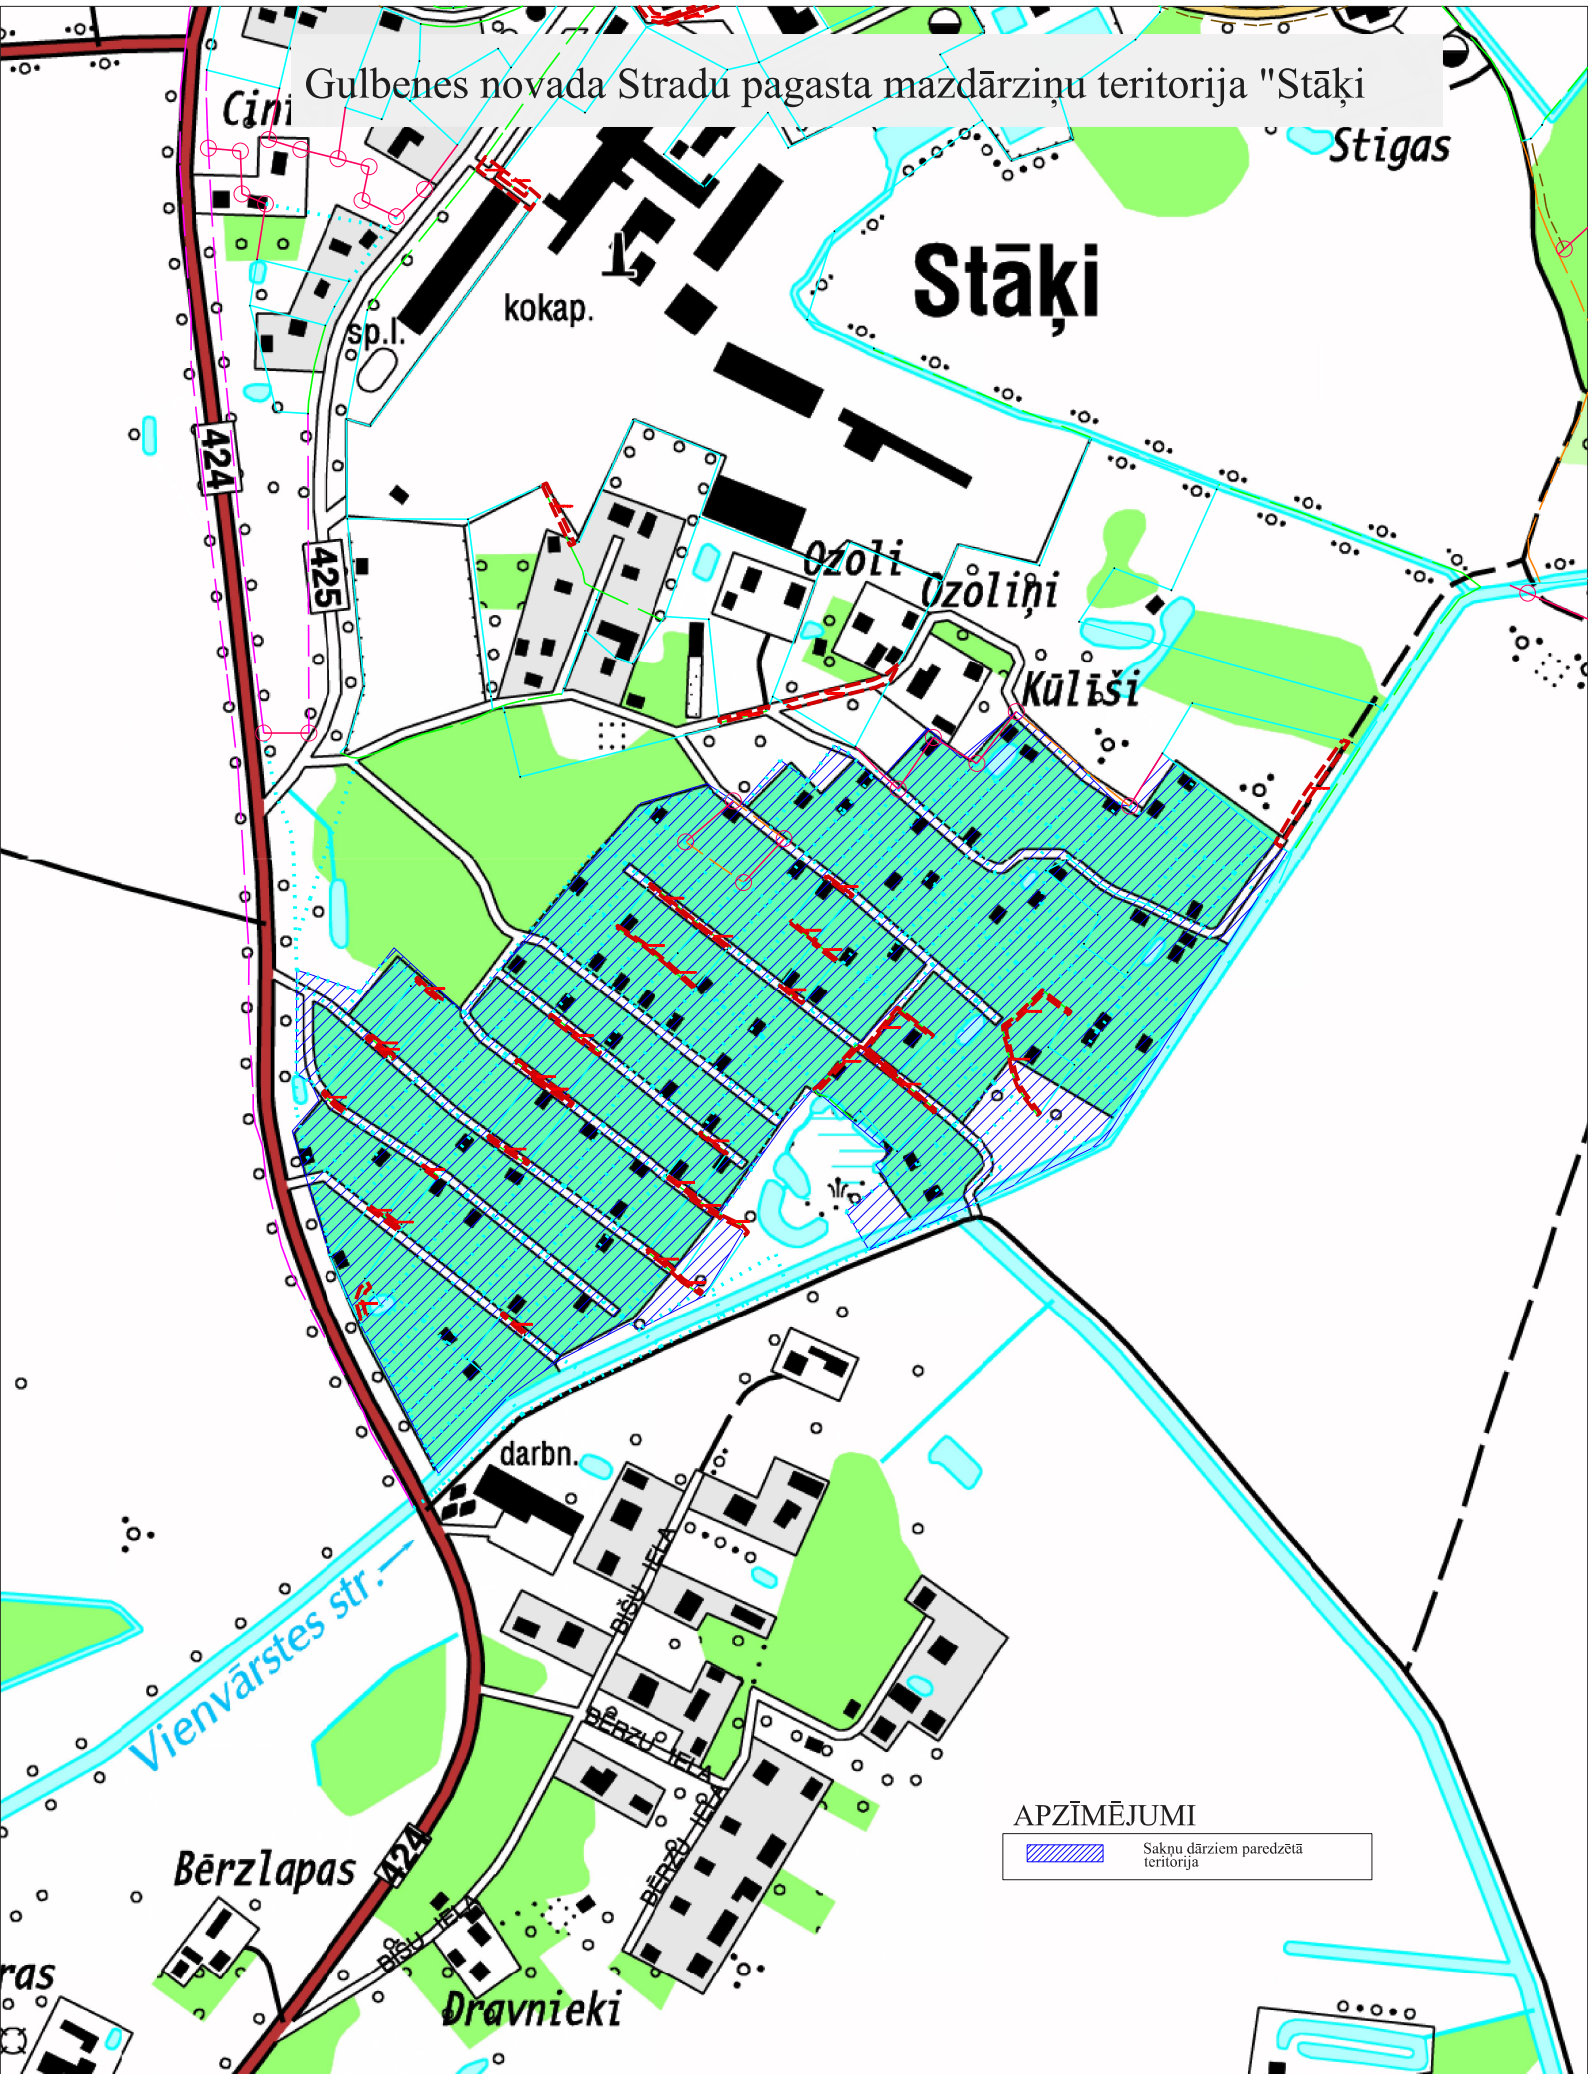

Gulbenes novada Stradu pagasta mazdārziņu teritorija "Stāķi"

APZĪMĒJUMI

 Sakņu dārziem paredzētā teritorija