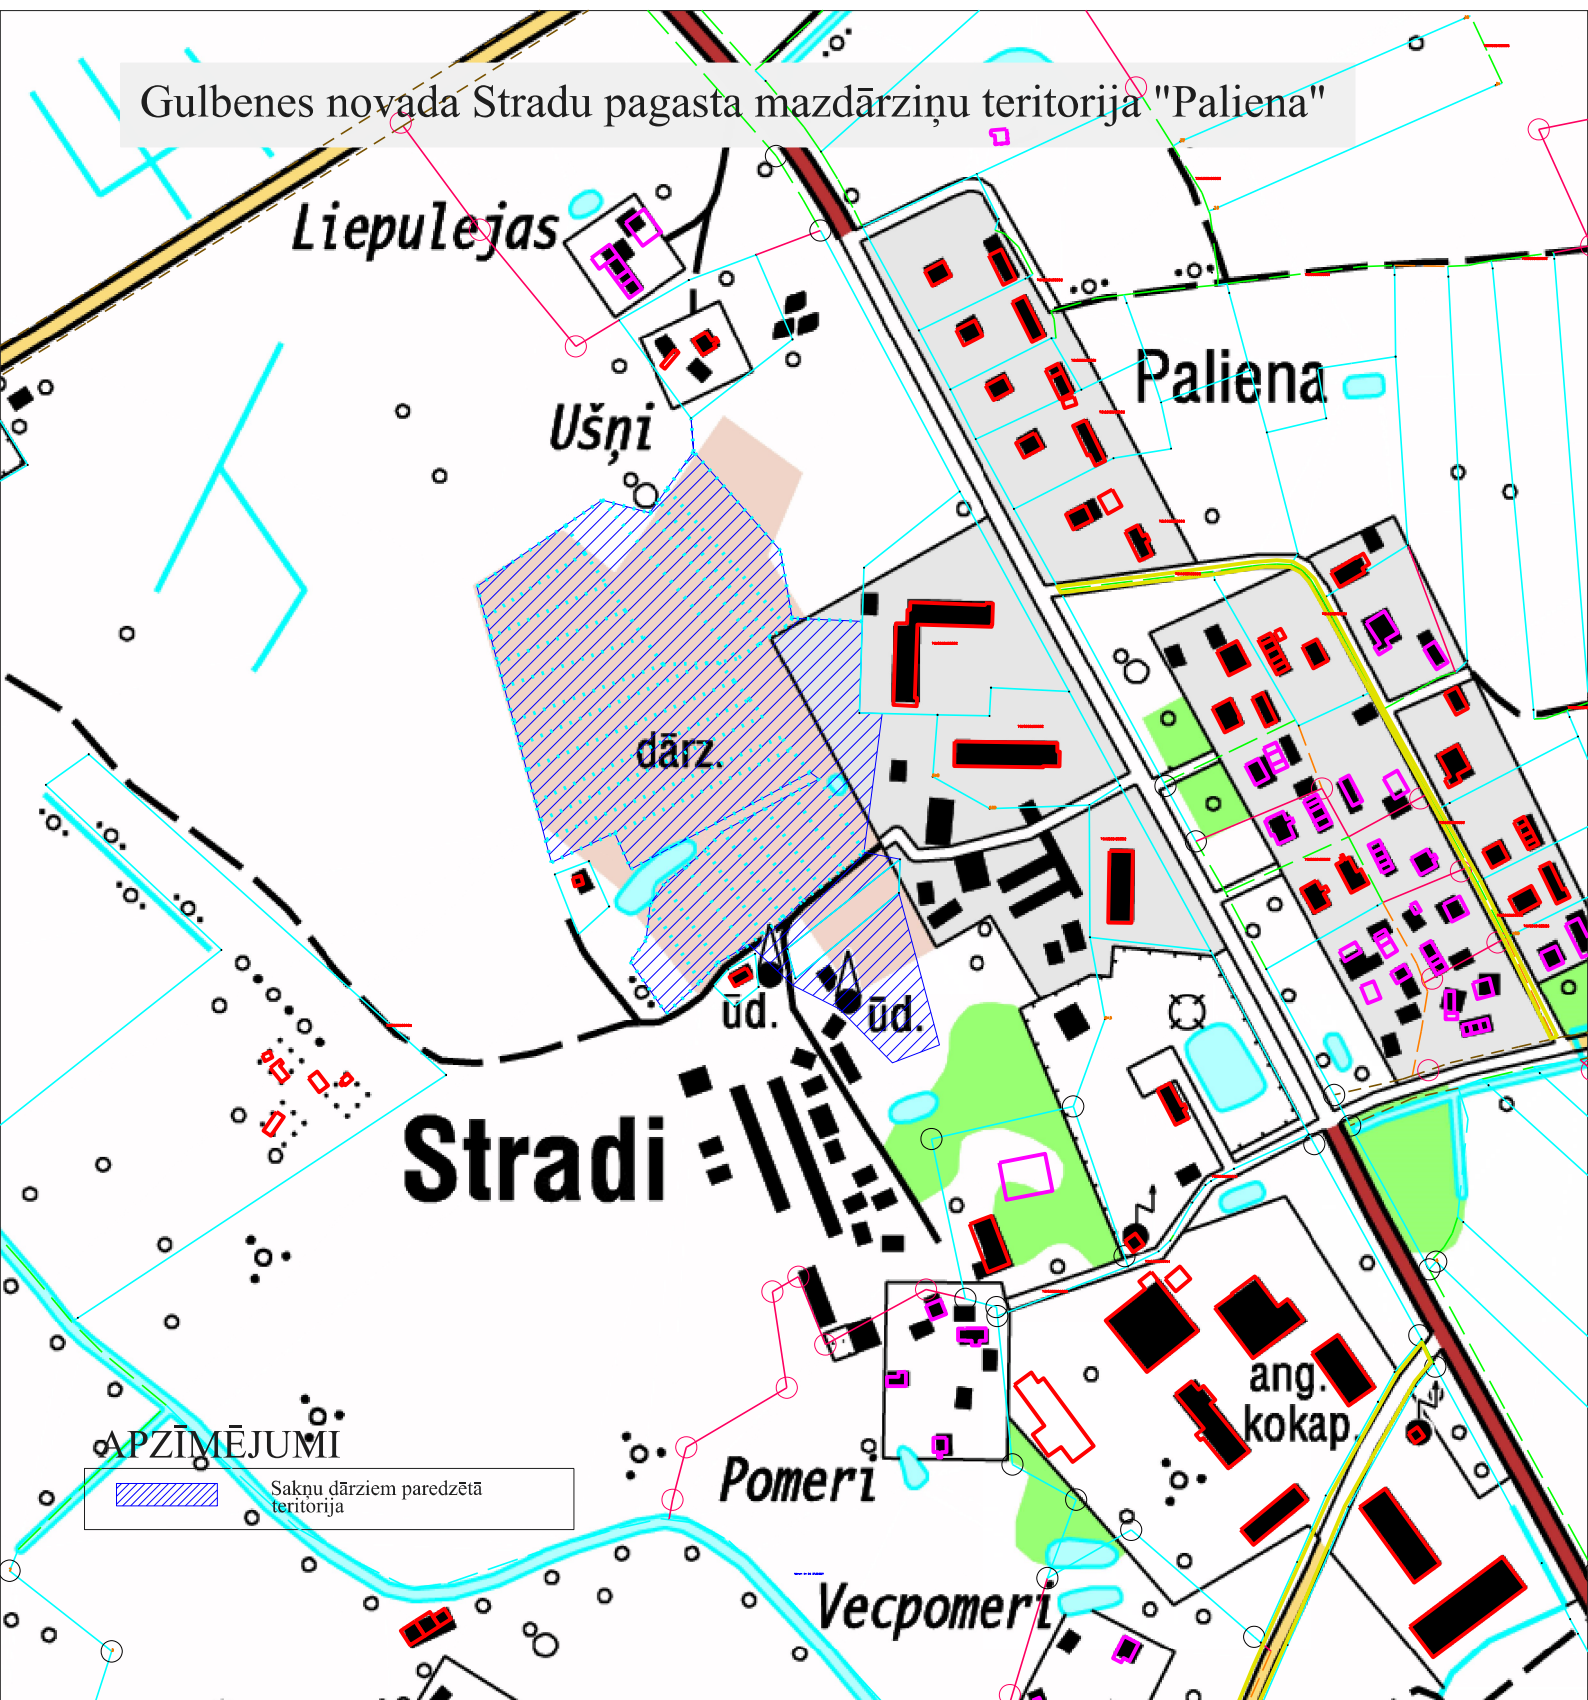

Gulbenes novada Stradu pagasta mazdārziņu teritorija "Paliēna"

APZĪMĒJUMI

 Sakņu dārzjiem paredzētā teritorija