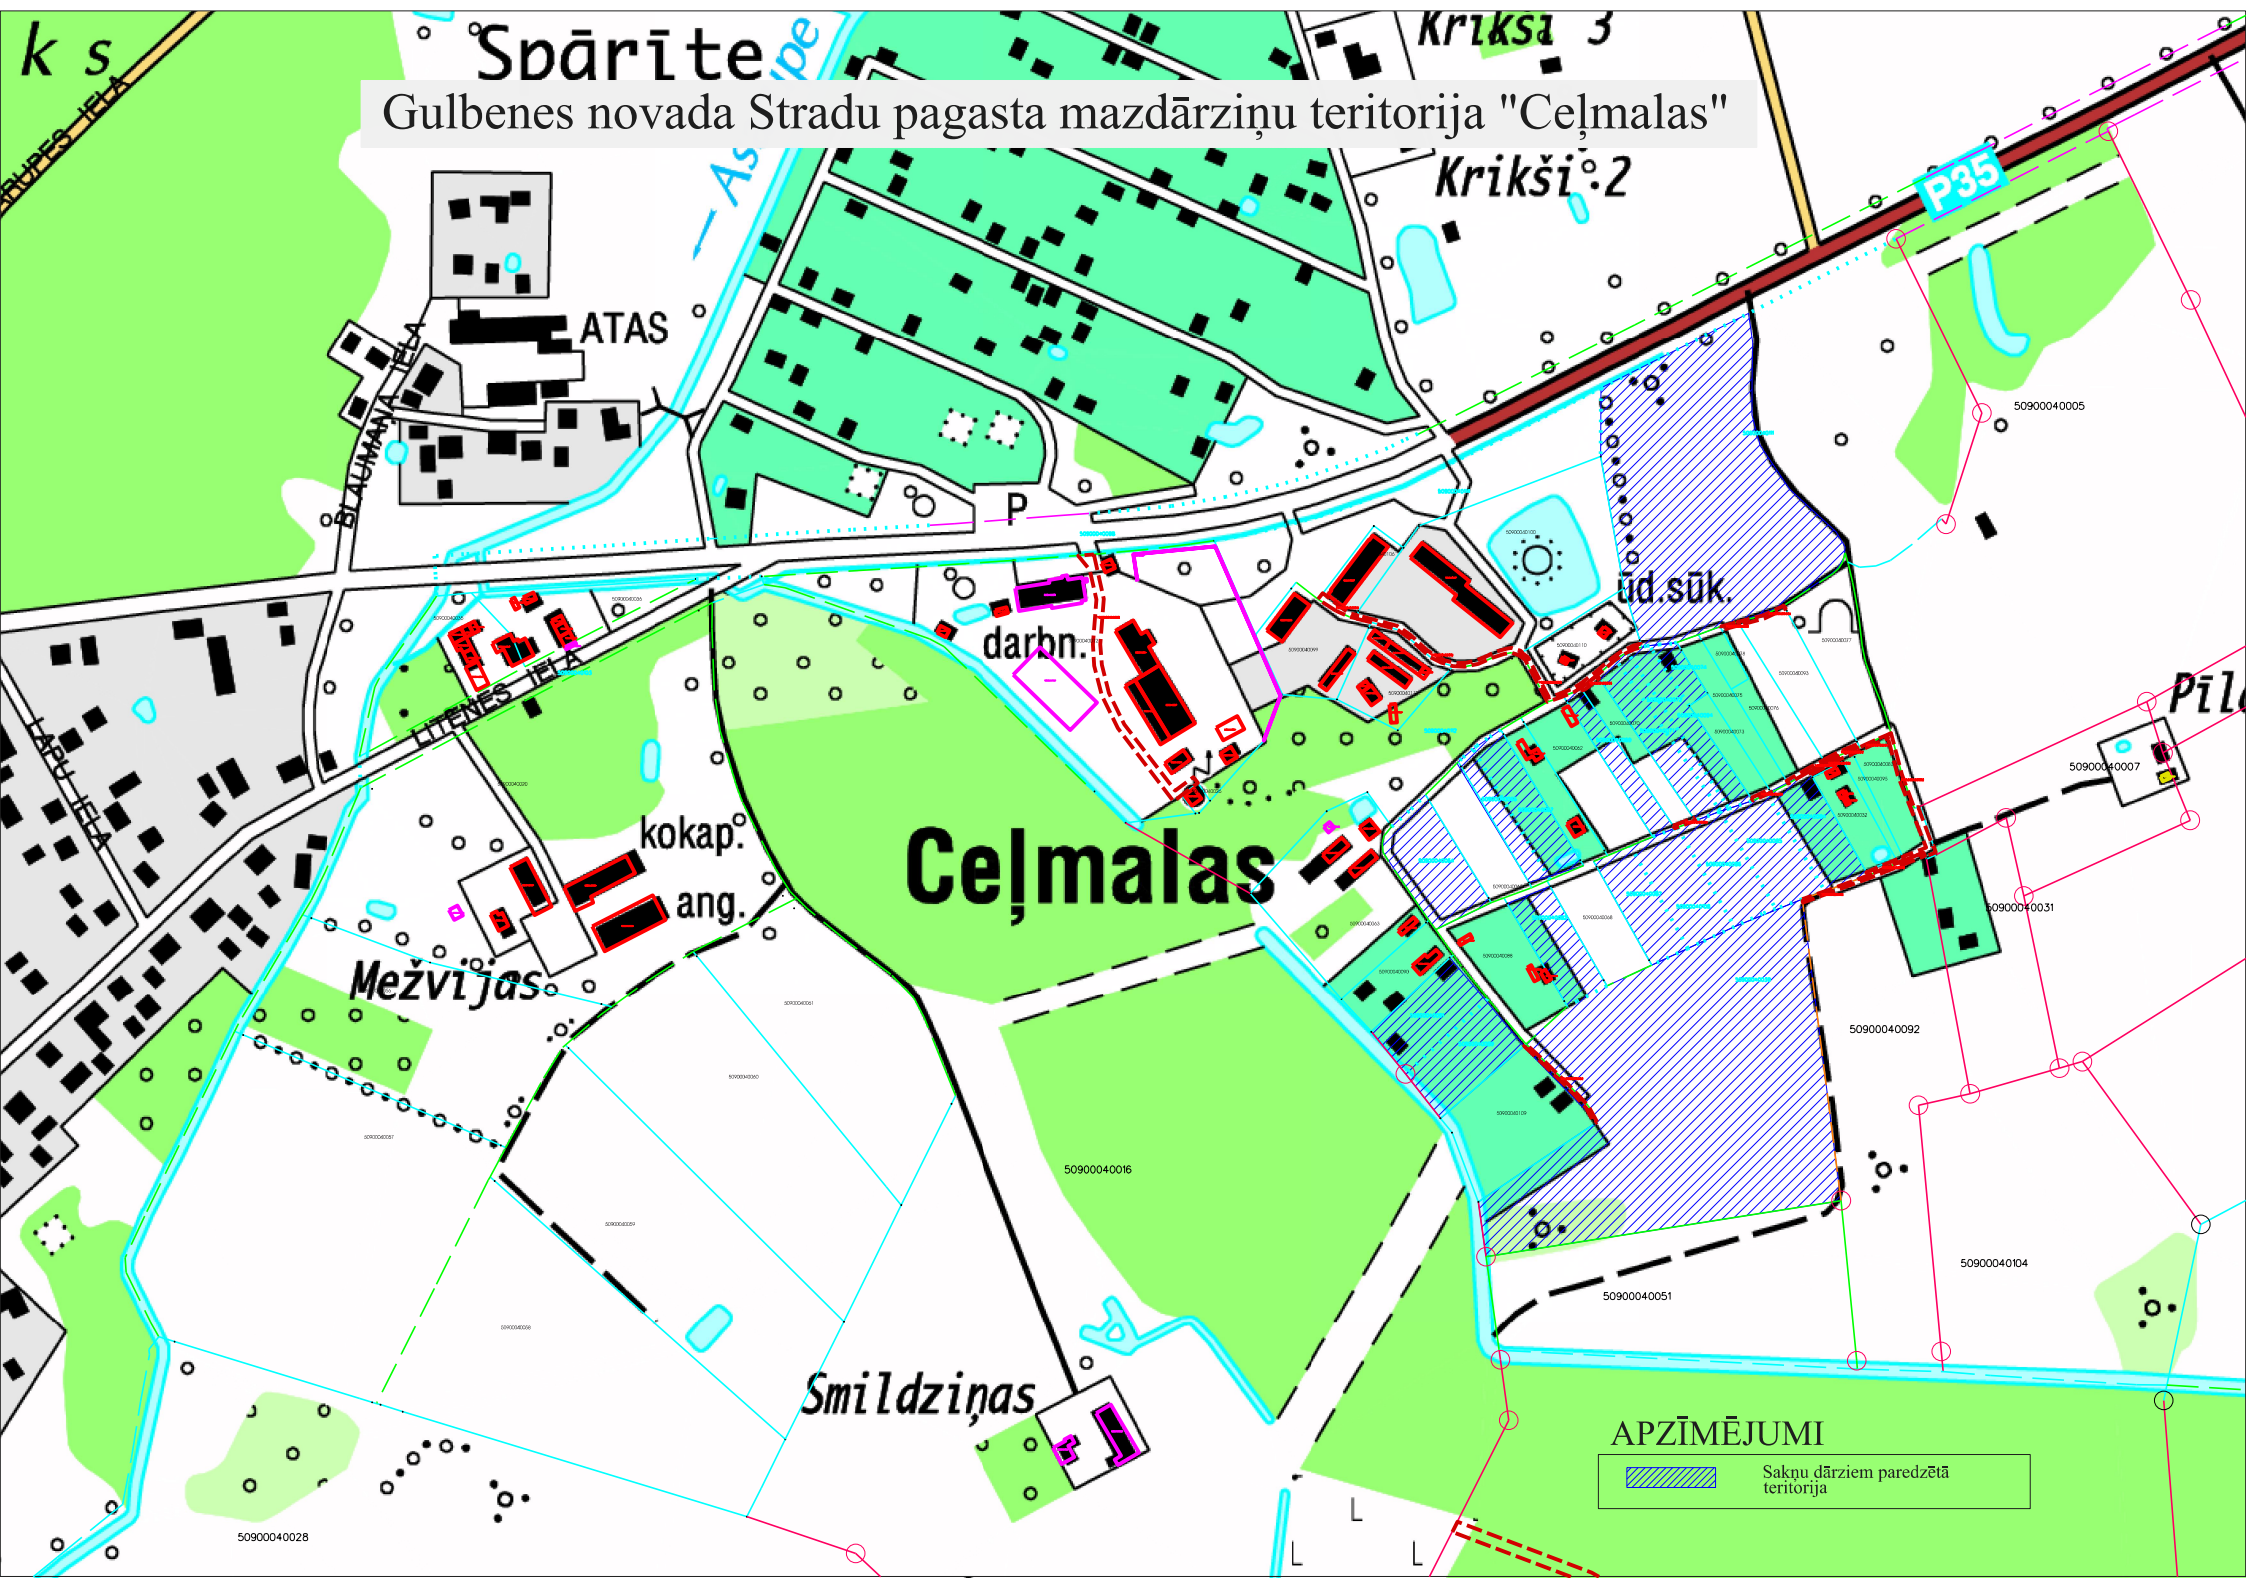

Spārīte

Gulbenes novada Stradu pagasta mazdārziņu teritorija "Ceļmalas"

Kriksī 3

Kriksī 2

P35

ATAS

BLAUMANĀ

darbn.

ūd.sūk.

LITENES IELA

kokap.
ang.

Mežviļas

Ceļmalas

PĪL

Smildziņas

APZĪMĒJUMI

 Sakņu dārzim paredzētā teritorija

50900040028

50900040016

50900040051

50900040092

50900040104

50900040031

50900040007