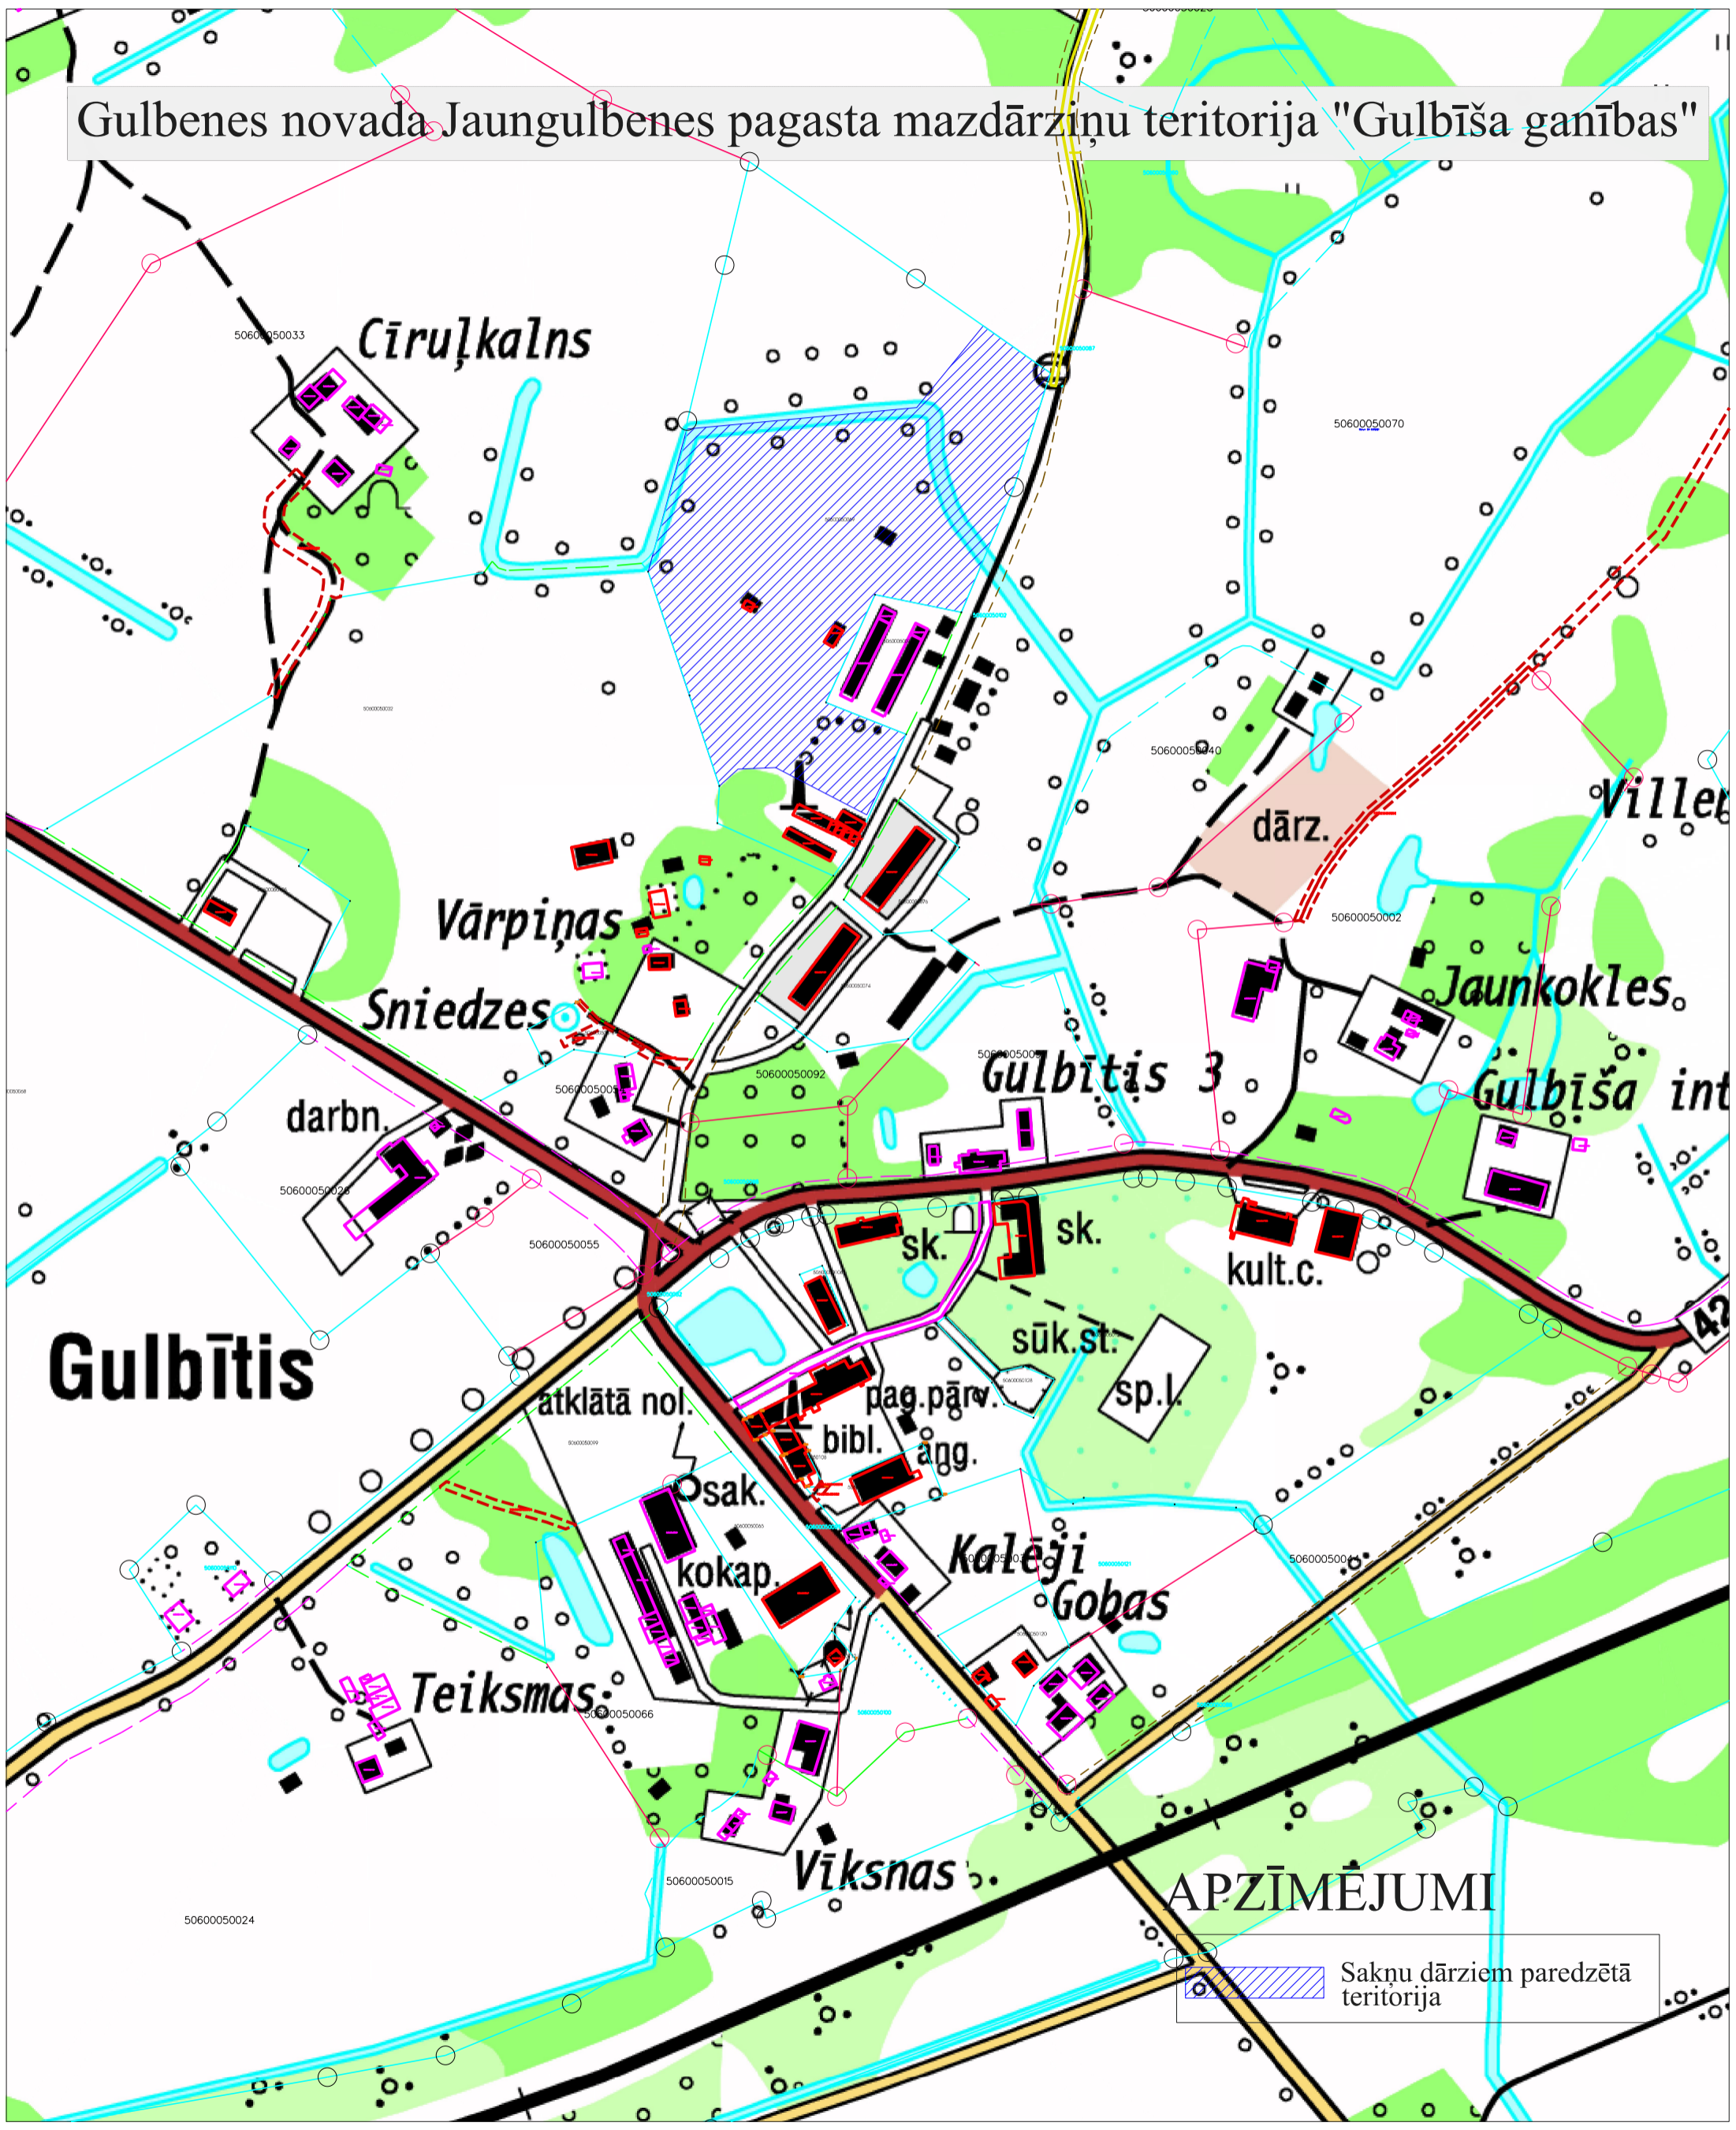

# Gulbenes novada Jaungulbenes pagasta mazdārziņu teritorija "Gulbīša ganības"

## APZĪMĒJUMI

 Sakņu dārziem paredzētā teritorija