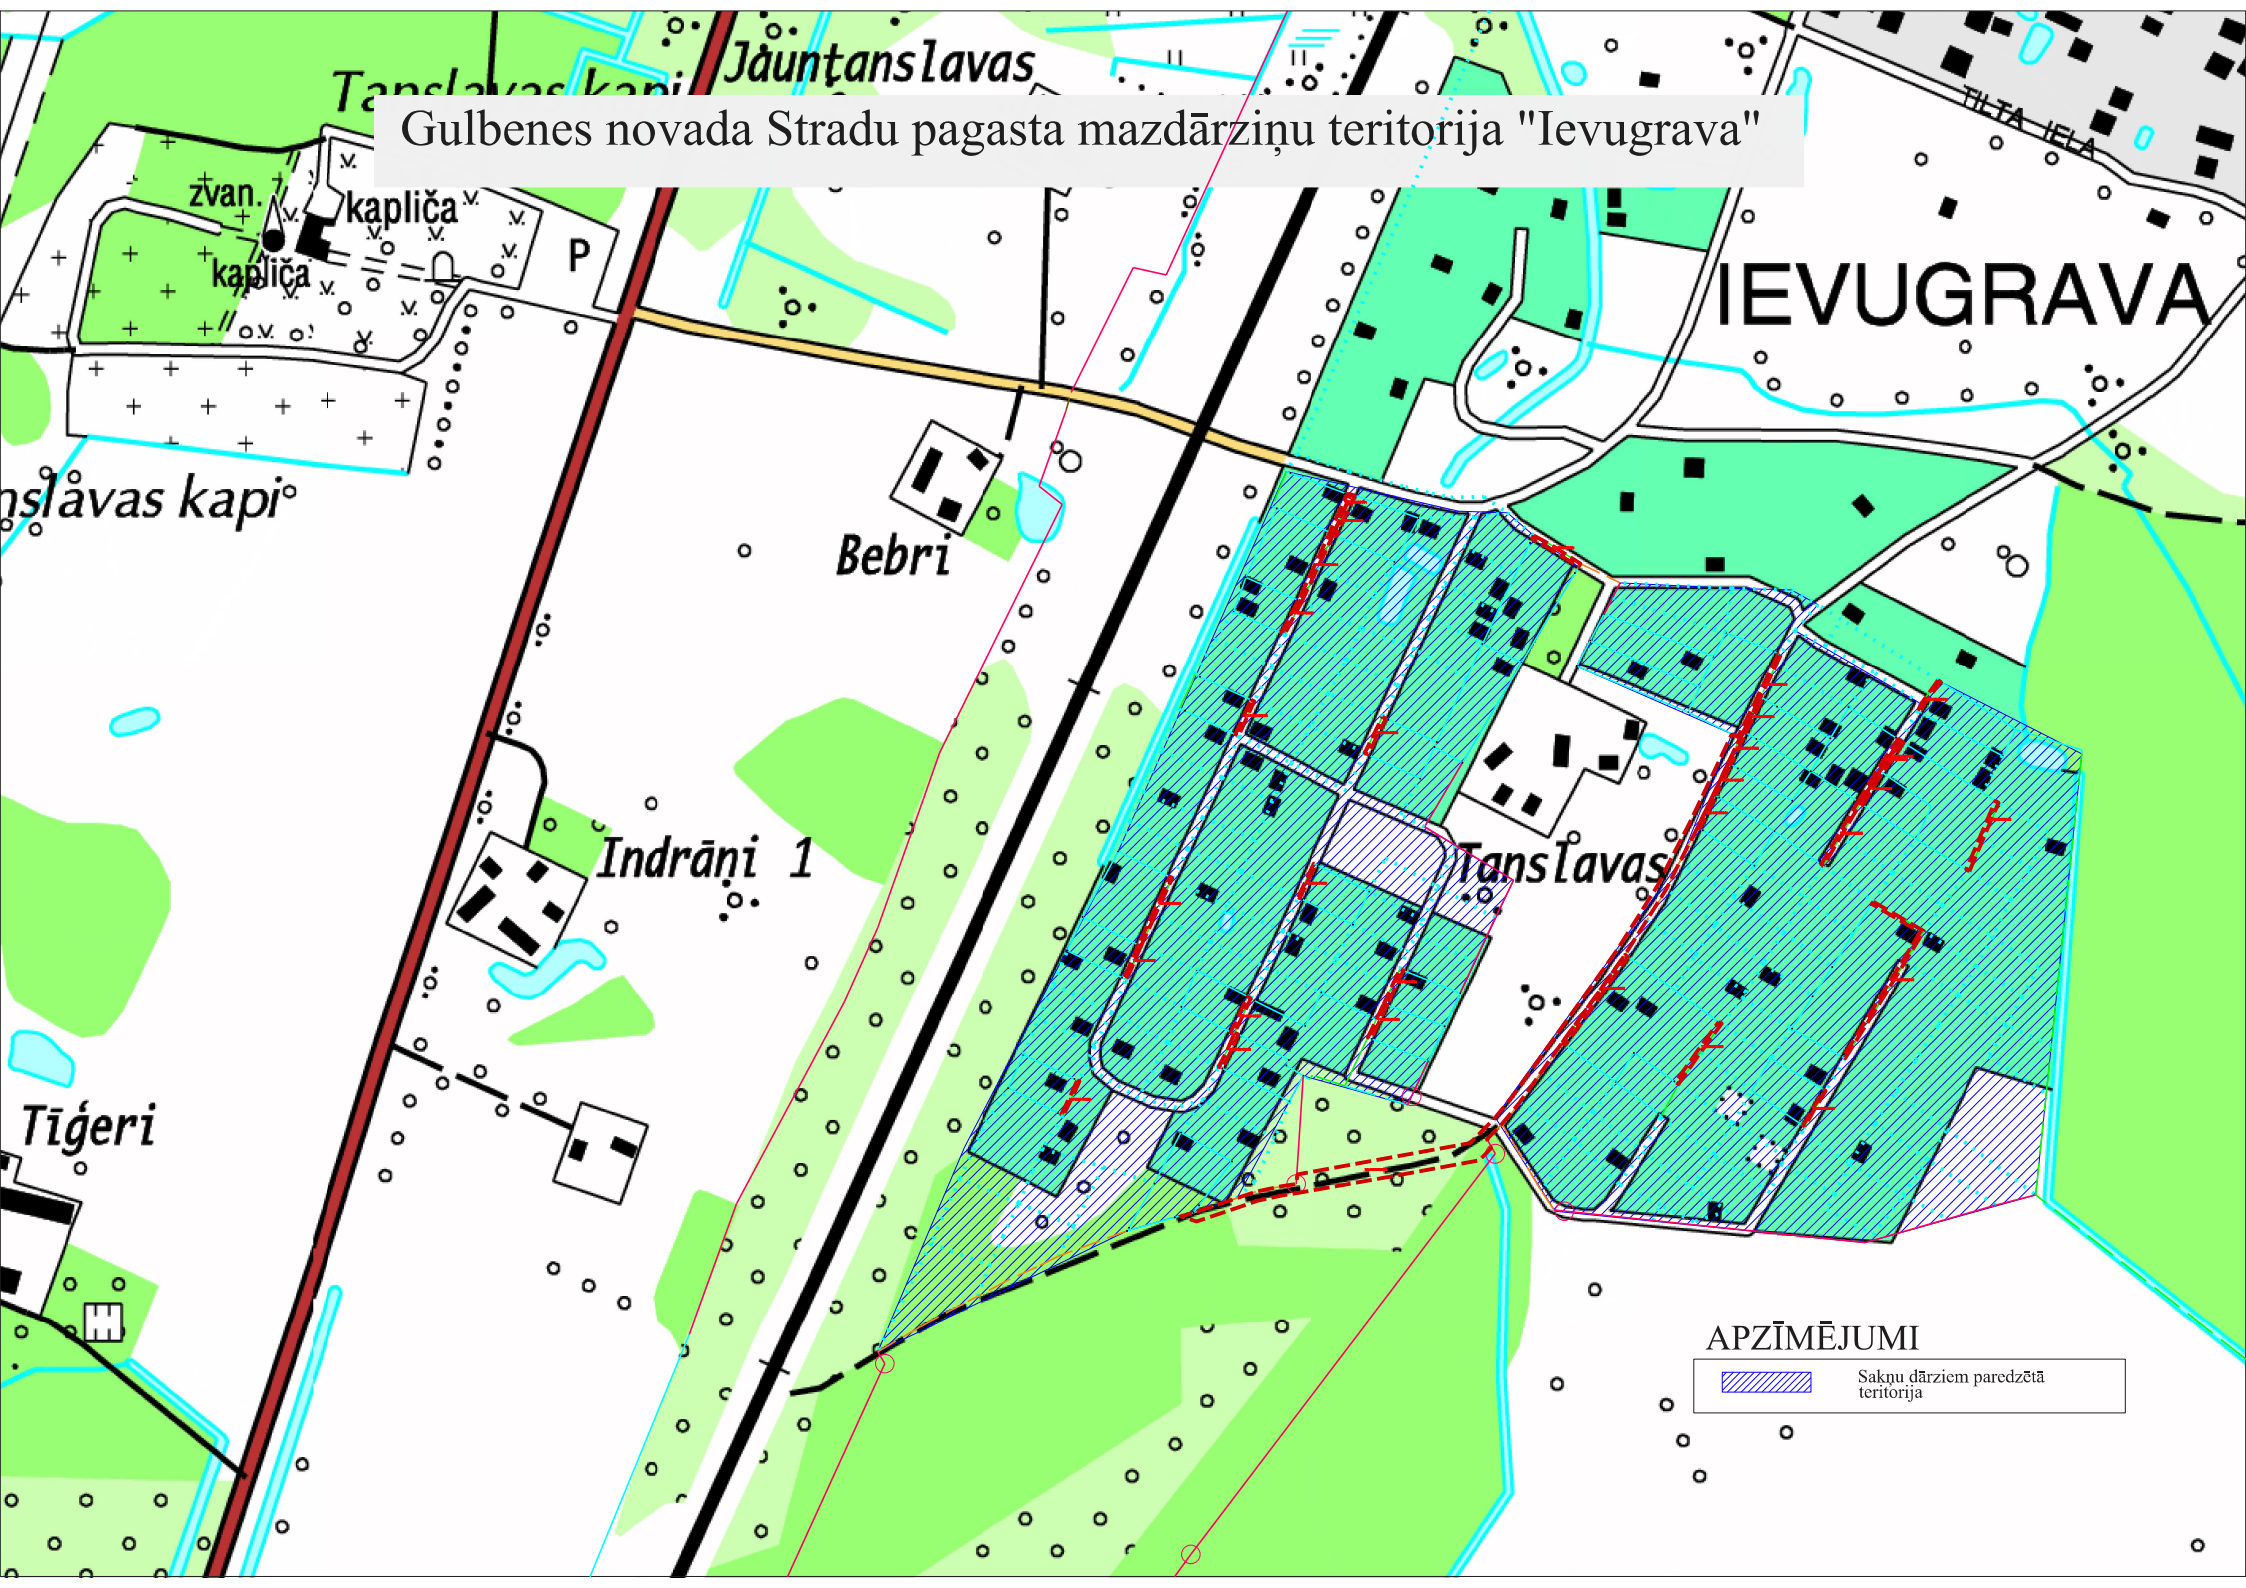

Gulbenes novada Stradu pagasta mazdārziņu teritorija "Ievugrava"

APZĪMĒJUMI

	Sakņu dārzim paredzētā teritorija
---	-----------------------------------