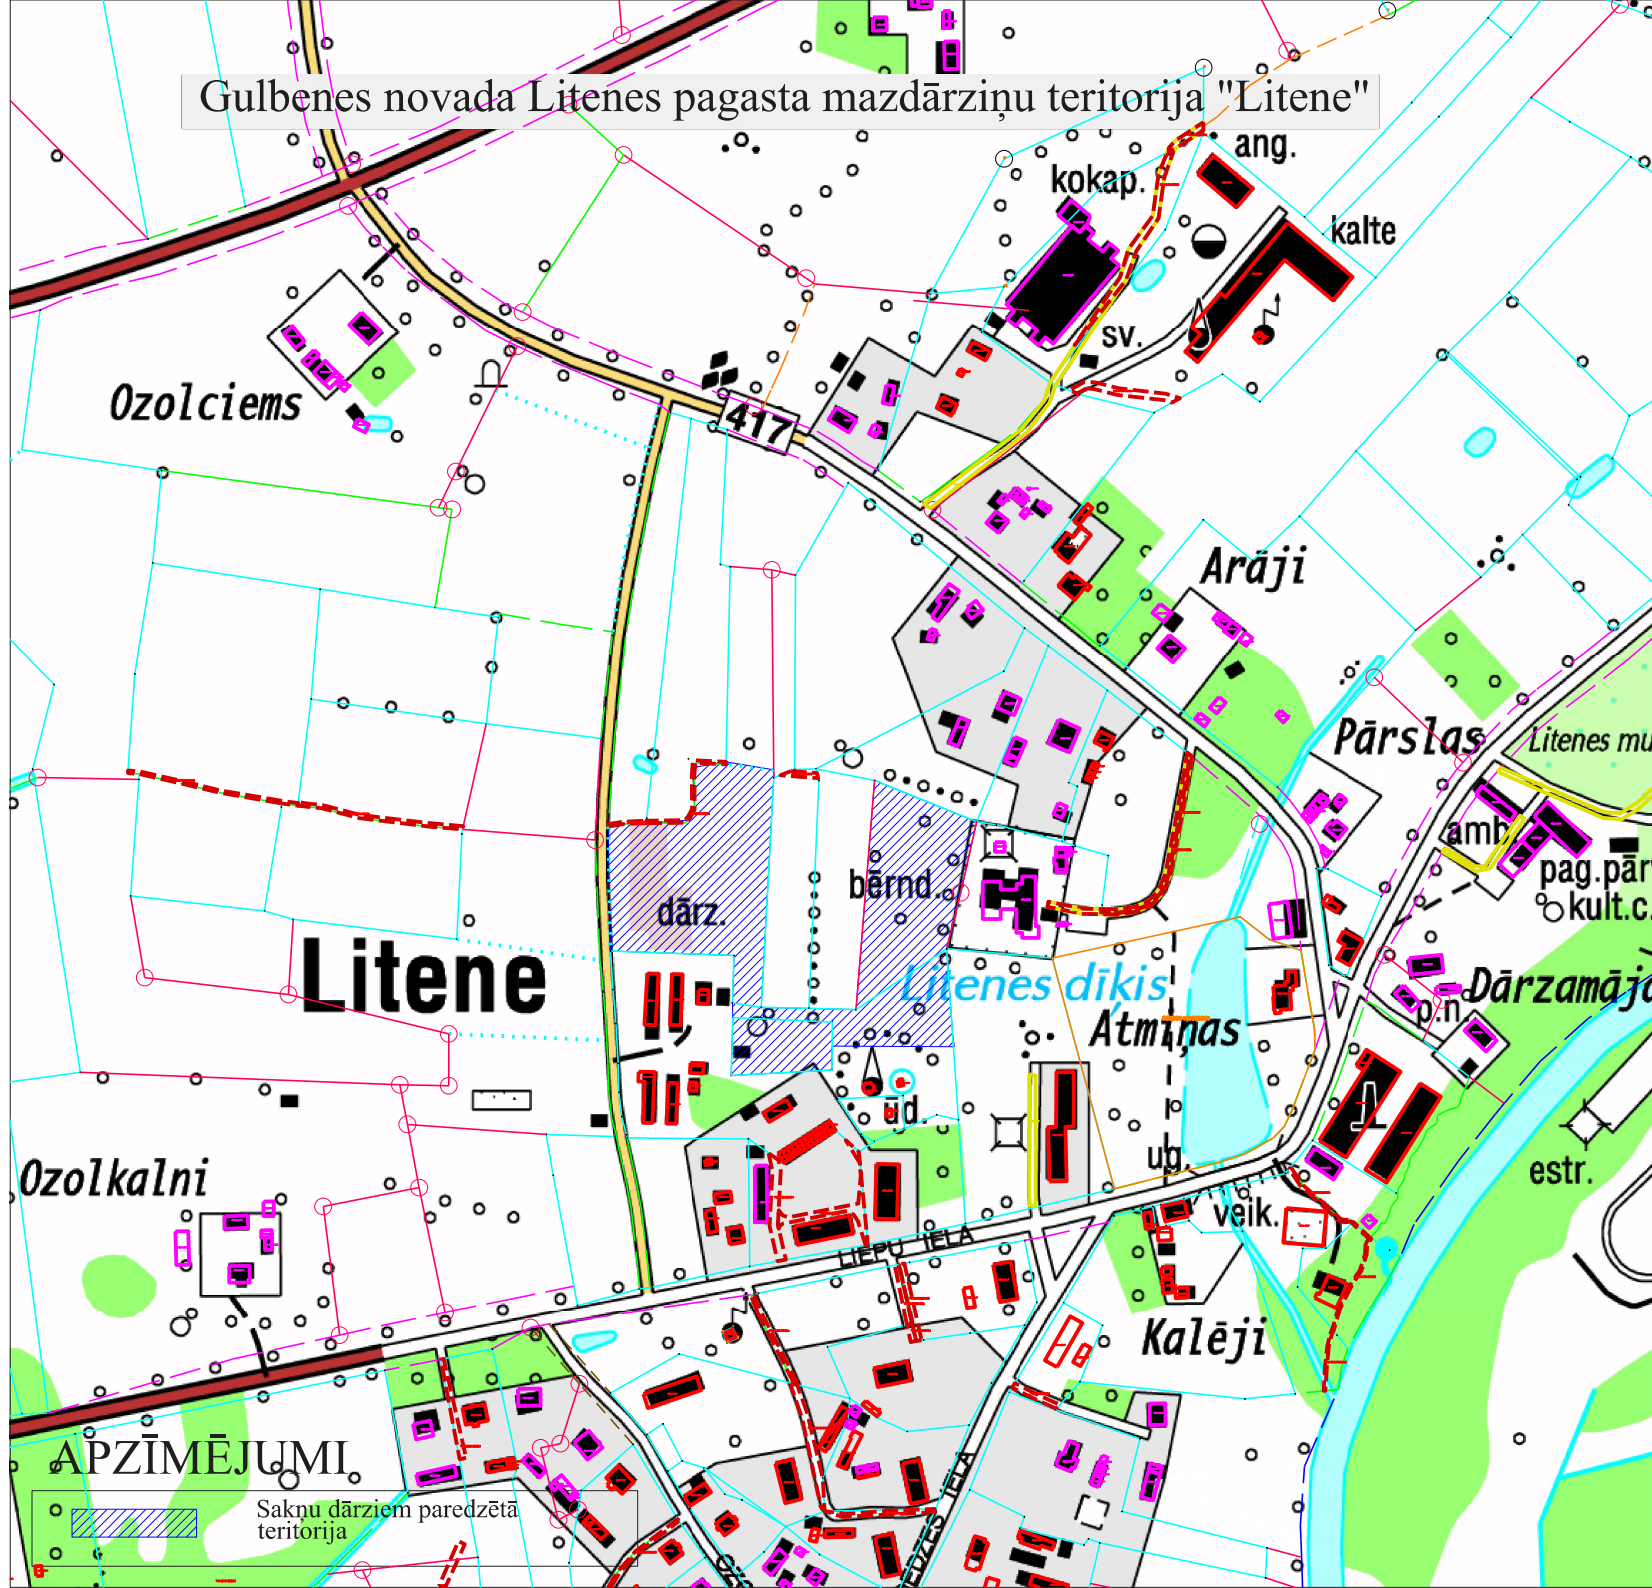

Gulbenes novada Litenes pagasta mazdārziņu teritorija "Litene"

APZĪMĒJUMI

Sakņu dārziem paredzētā teritorija