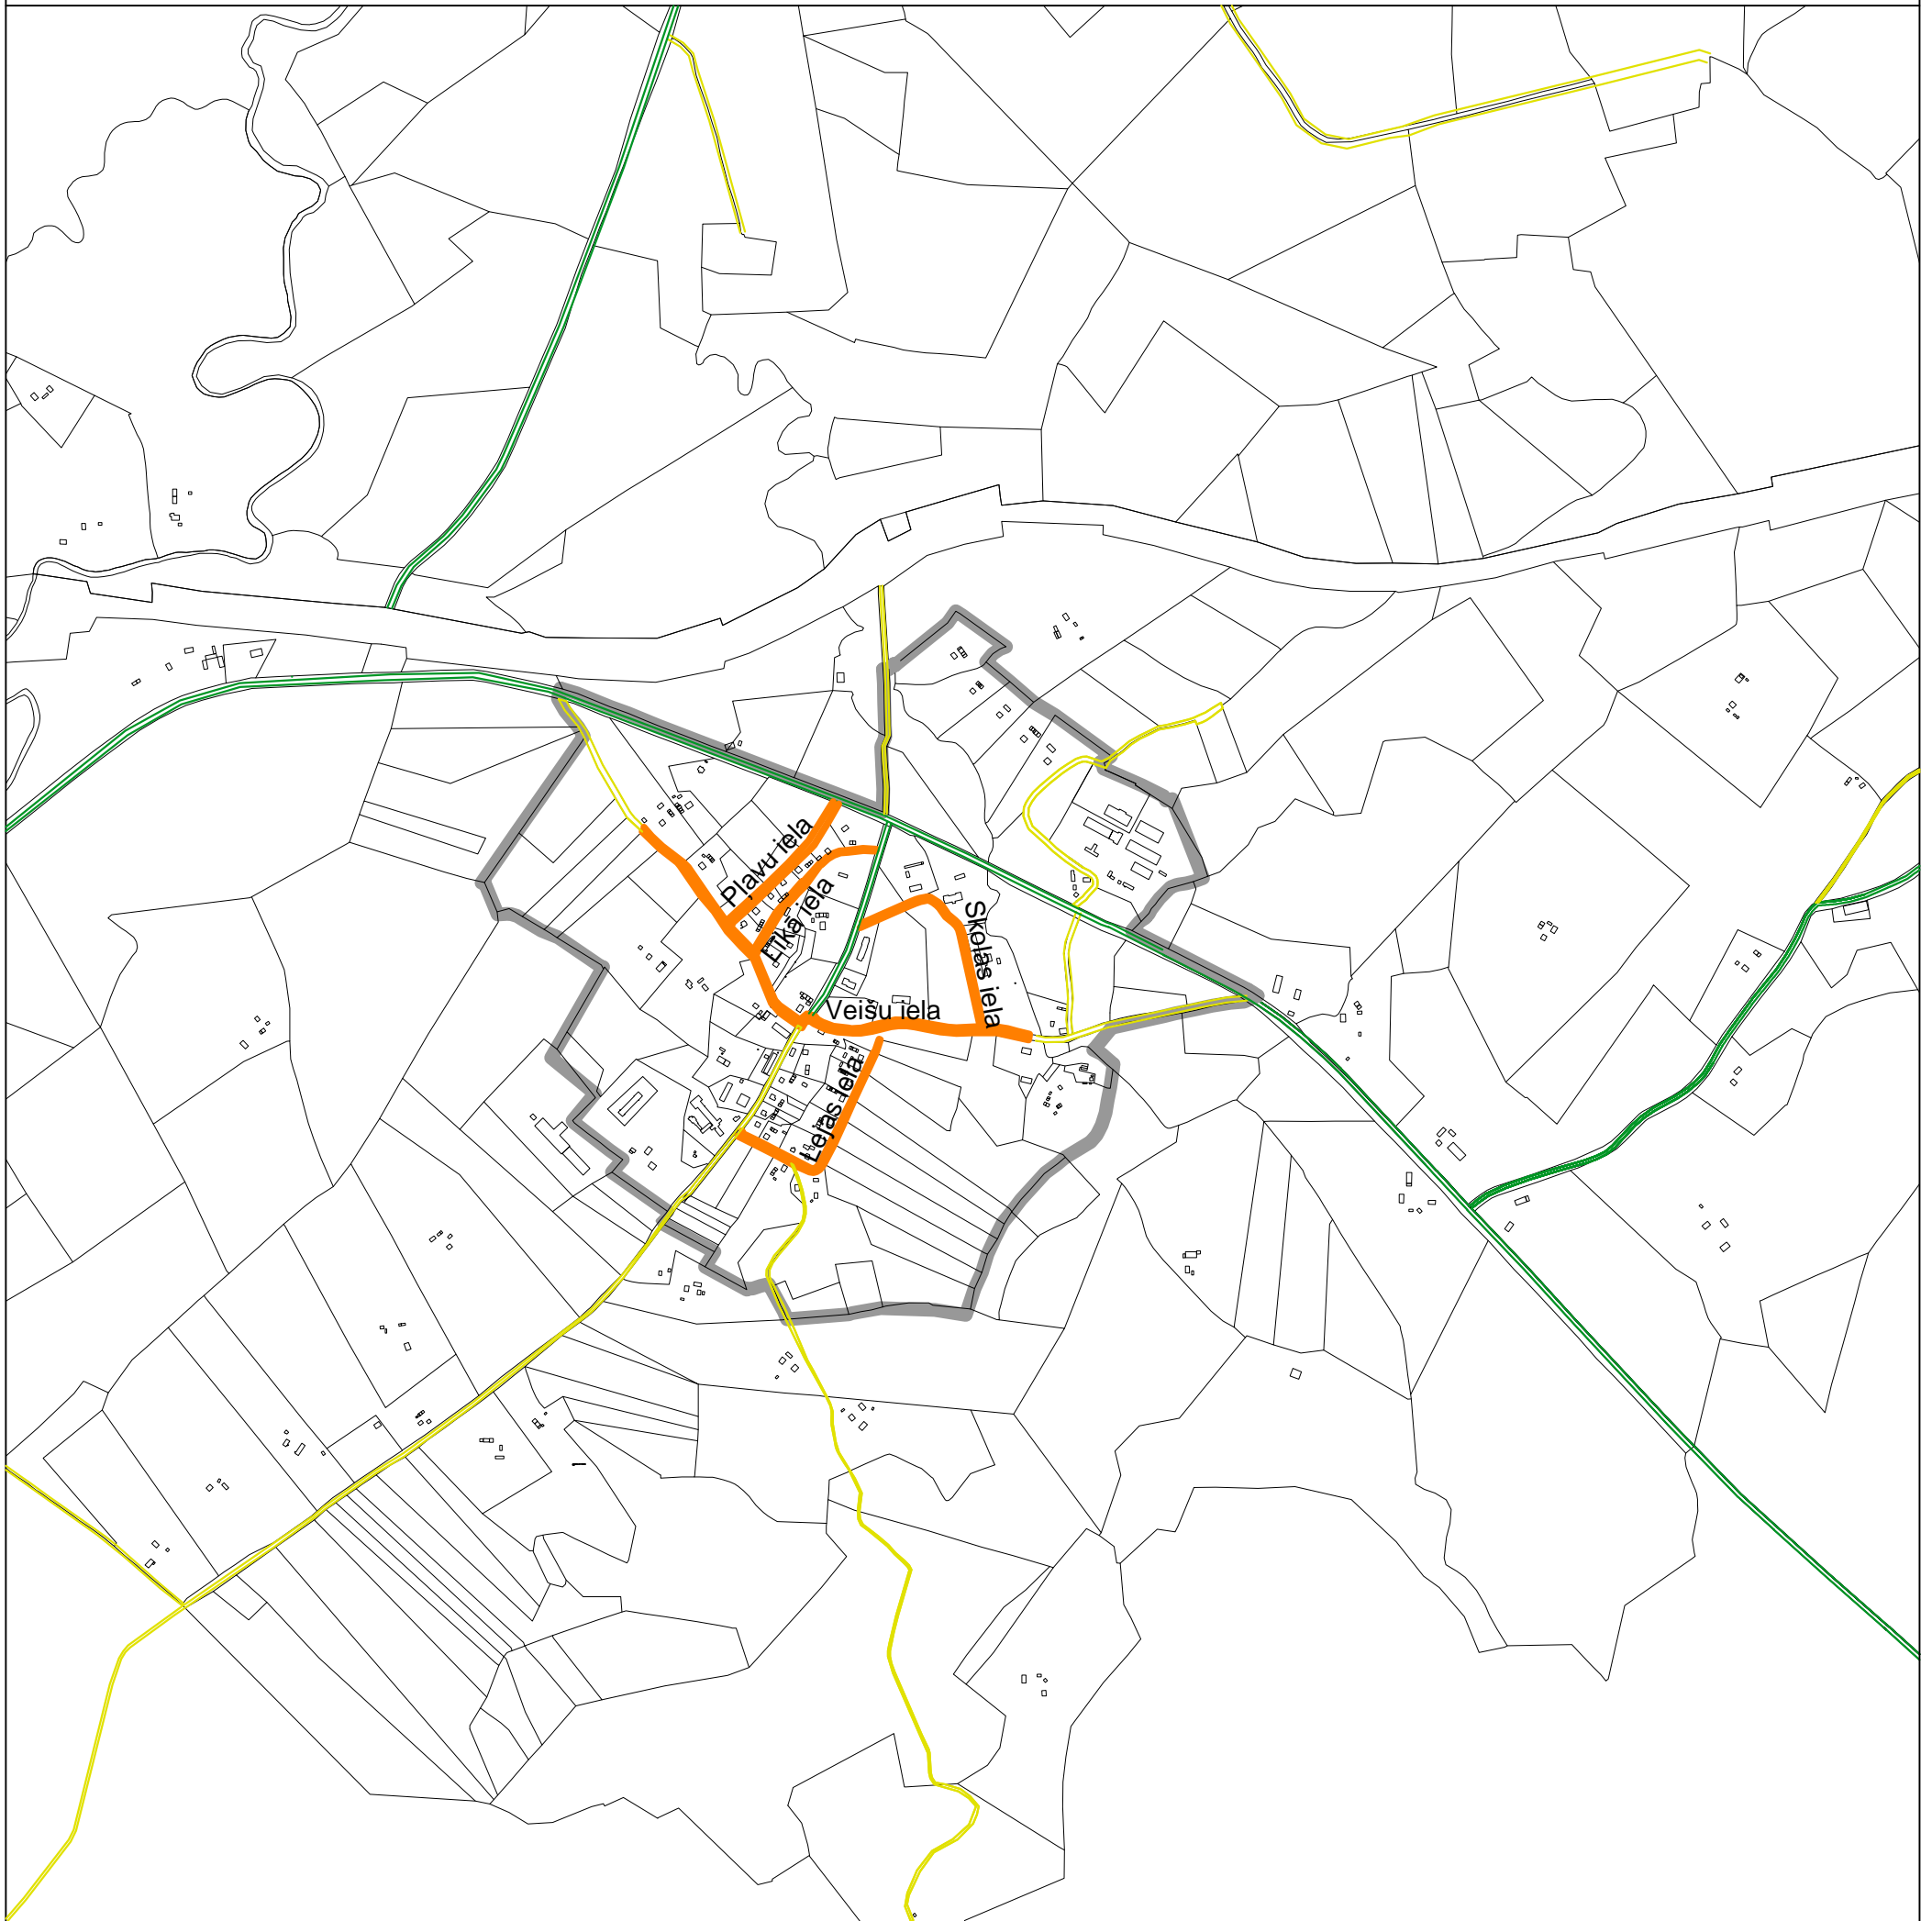

GULBENES NOVADA PAŠVALDĪBAS IELAS GALGAUSKAS PAGASTA GALGAUSKAS CIEMĀ

M 1:15000

APSTIPRINU :

Gulbenes novada domes priekšsēdētājs: _____ /A.Apinītis/

2016.gada 28.oktobrī

APZĪMĒJUMI

-  pašvaldības ielas
-  ciema robeža