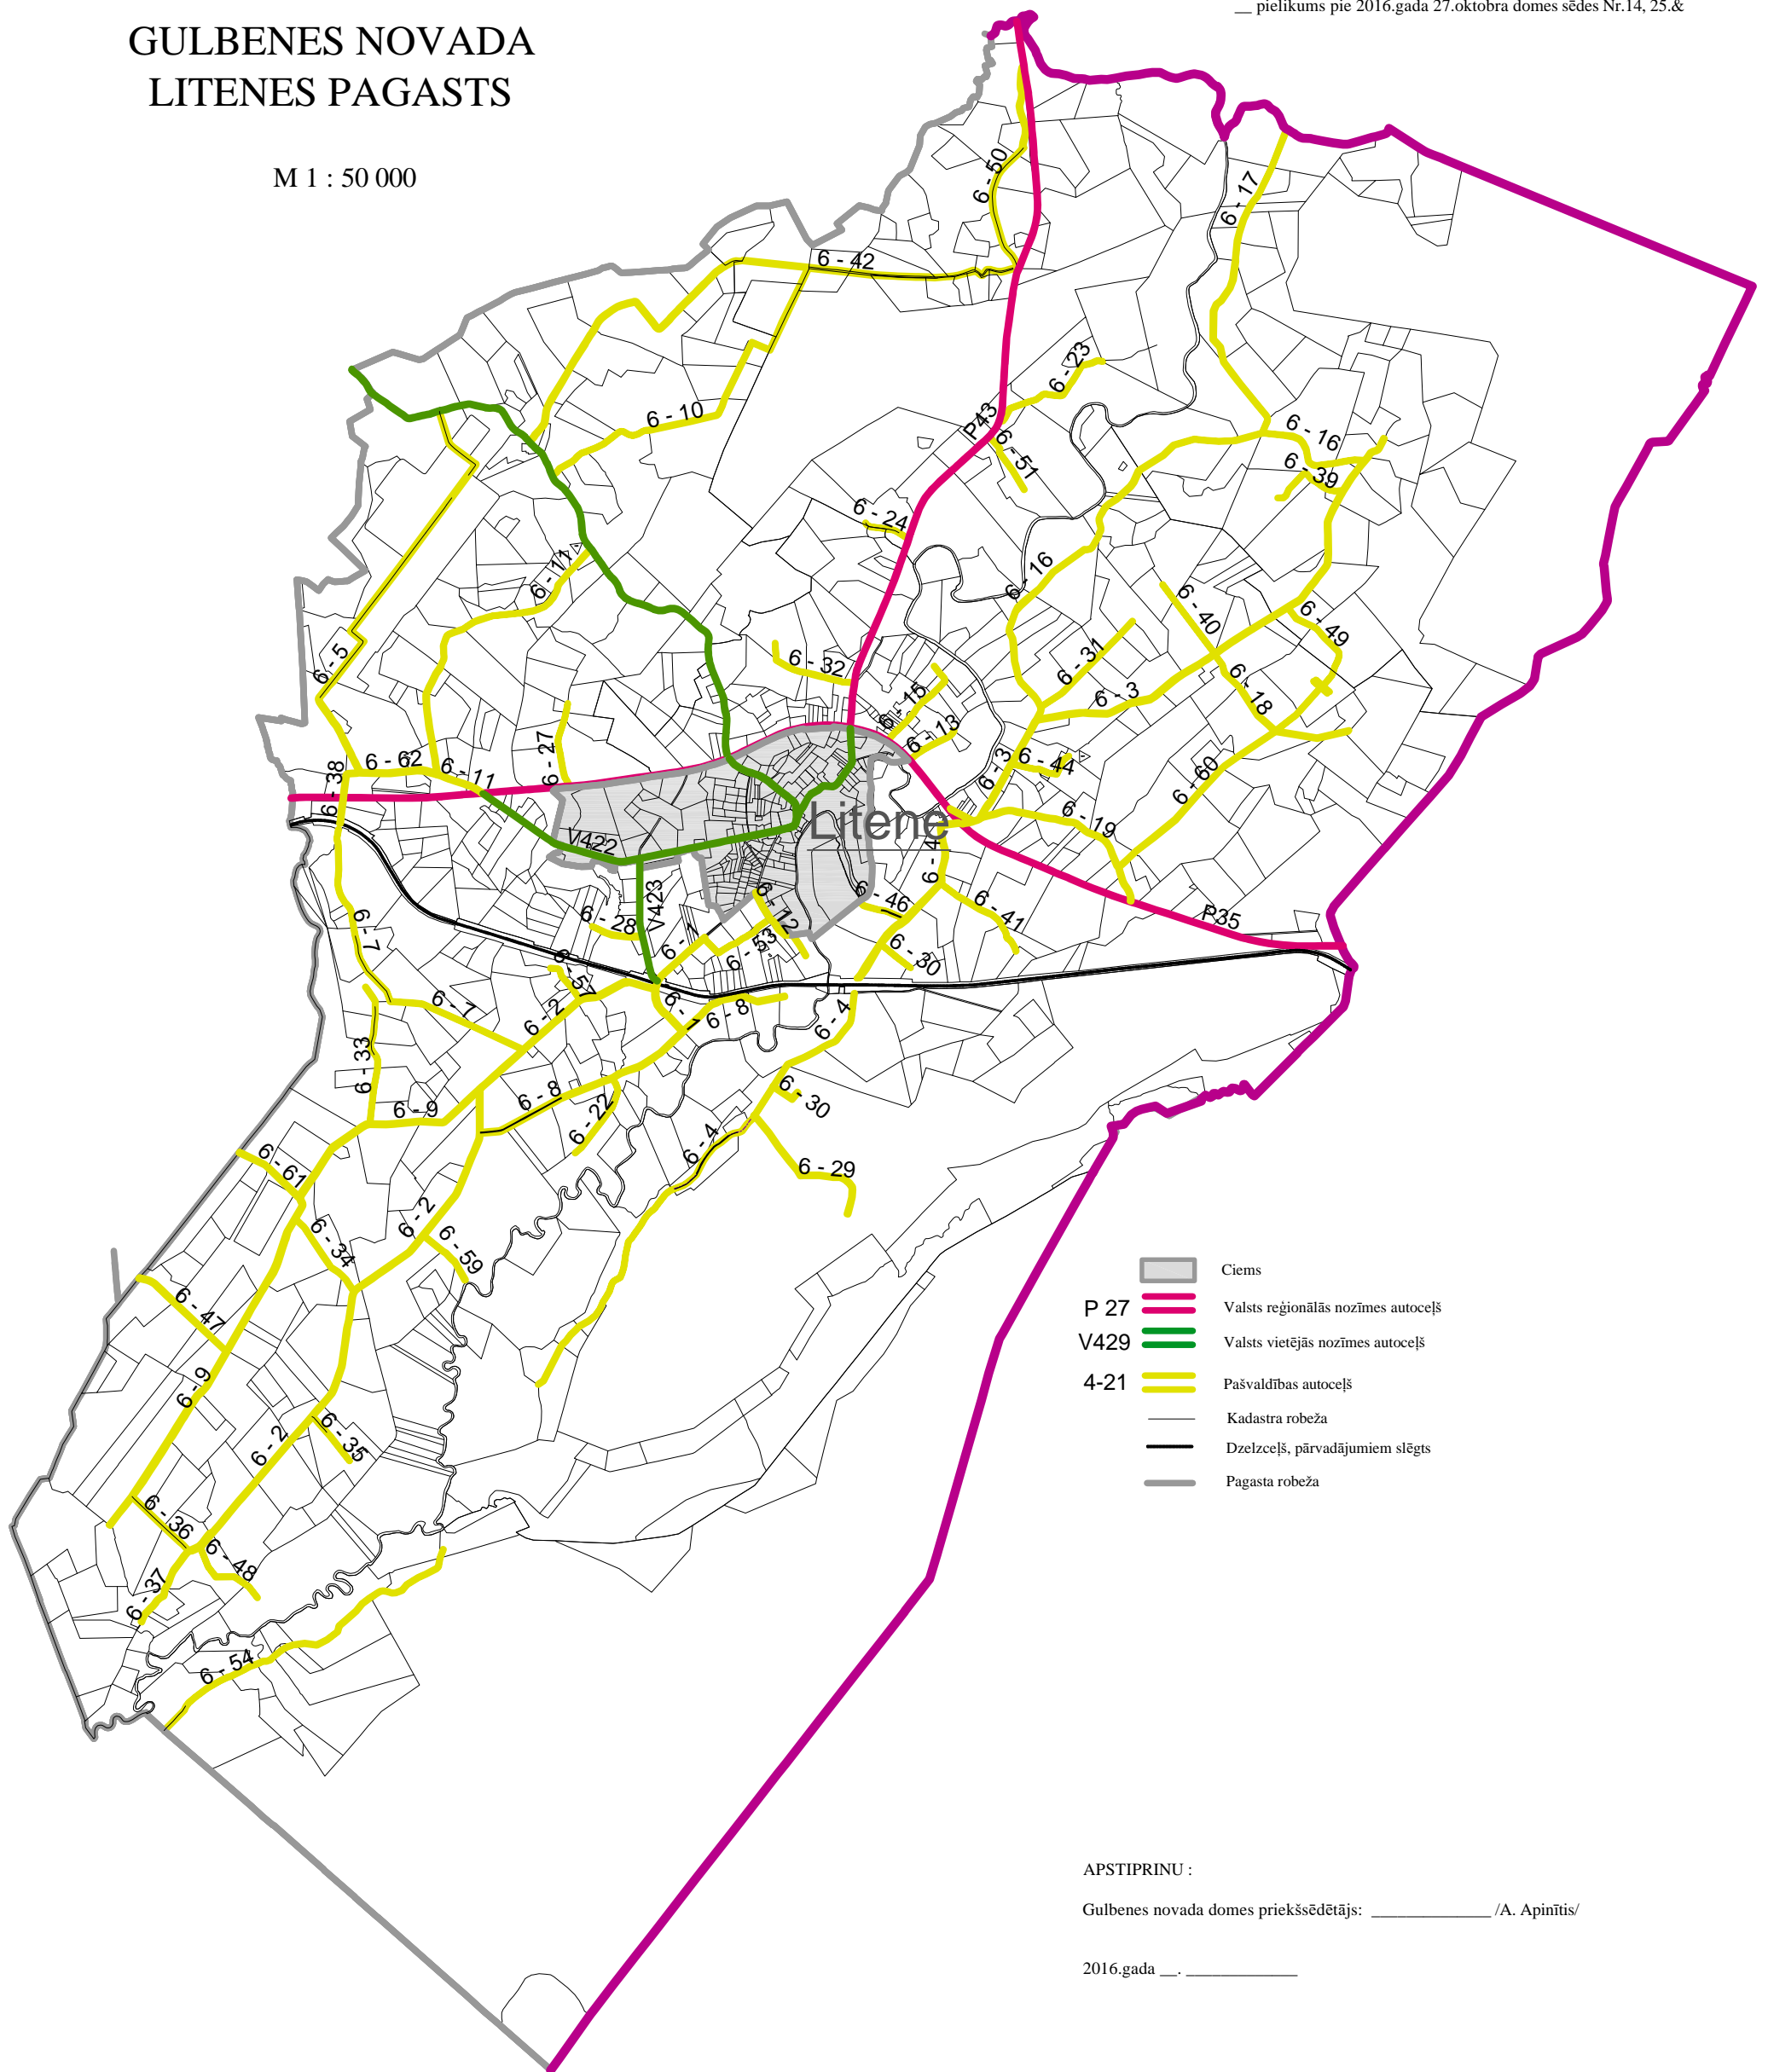

GULBENES NOVADA LITENES PAGASTS

M 1 : 50 000

-  Ciems
-  P 27 Valsts reģionālās nozīmes autoceļš
-  V429 Valsts vietējās nozīmes autoceļš
-  4-21 Pašvaldības autoceļš
-  Kadastra robeža
-  Dzelzceļš, pārvadājumiem slēgts
-  Pagasta robeža