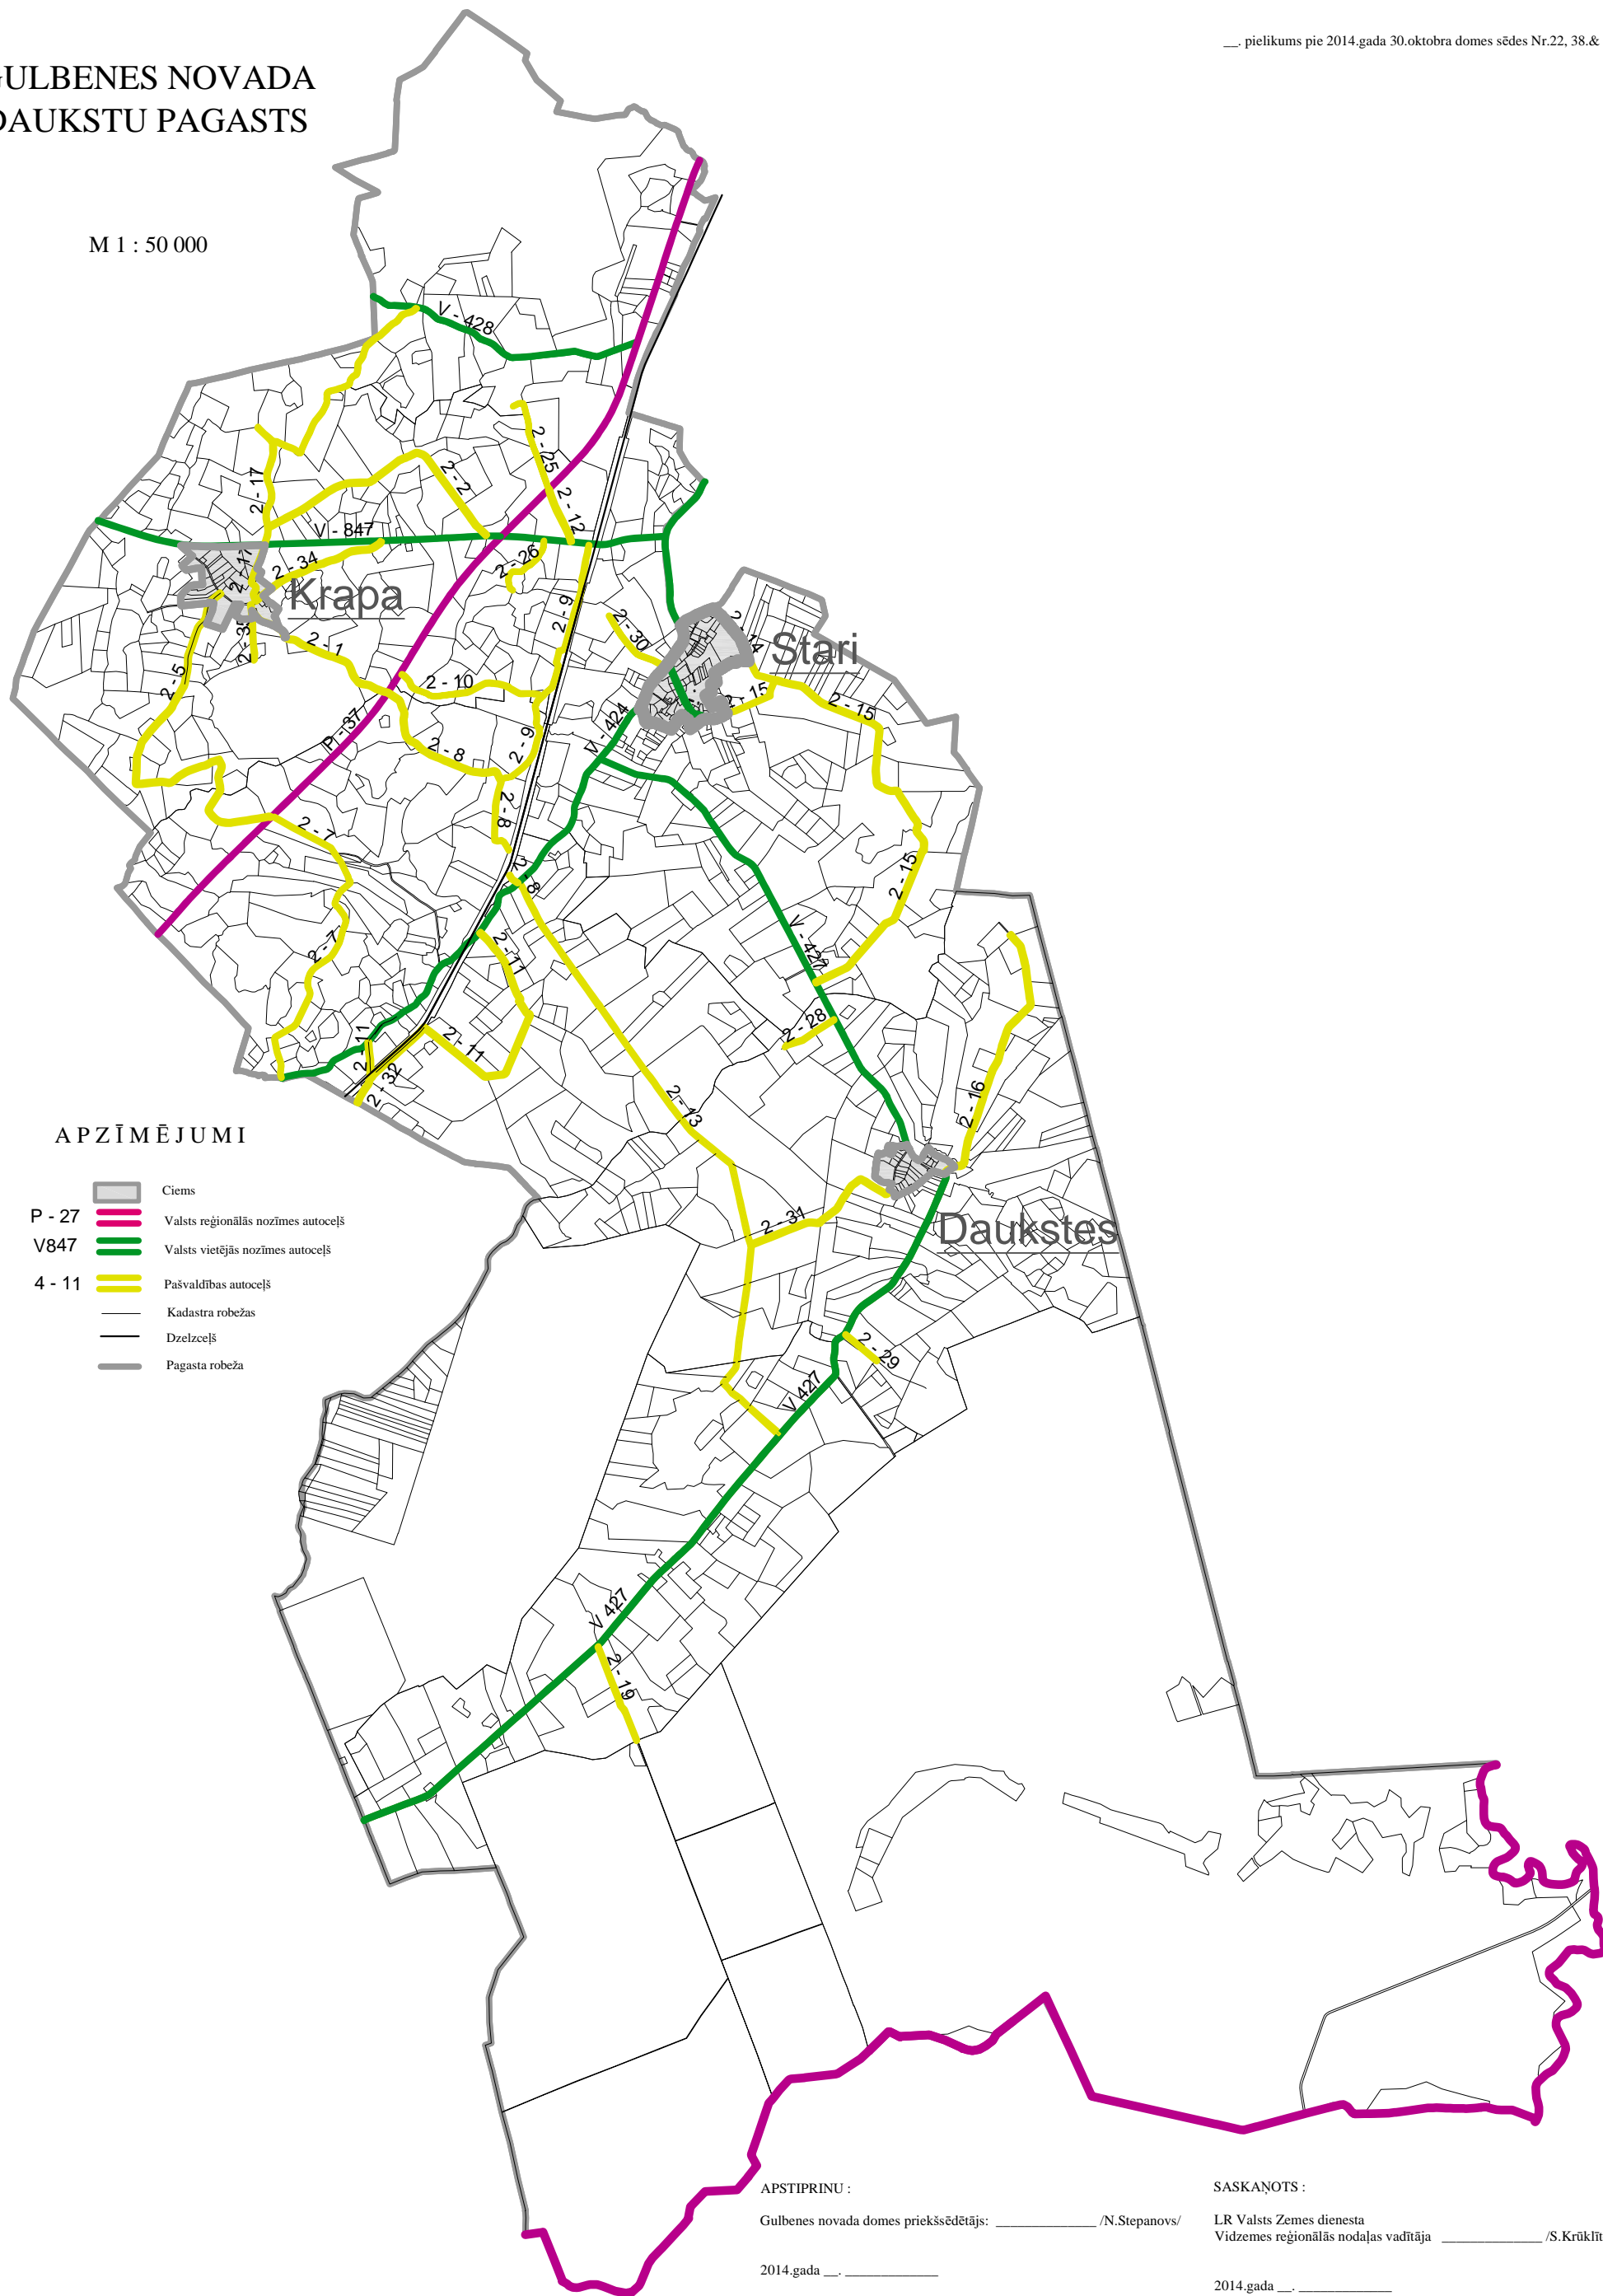

# GULBENES NOVADA DAUKSTU PAGASTS

M 1 : 50 000

\_\_\_ pielikums pie 2014.gada 30.oktobra domes sēdes Nr.22, 38.&

## APZĪMĒJUMI

-  Ciems
-  P - 27 Valsts reģionālās nozīmes autoceļš
-  V847 Valsts vietējās nozīmes autoceļš
-  4 - 11 Pašvaldības autoceļš
-  Kadastra robežas
-  Dzelzceļš
-  Pagasta robeža

APSTIPRINU :