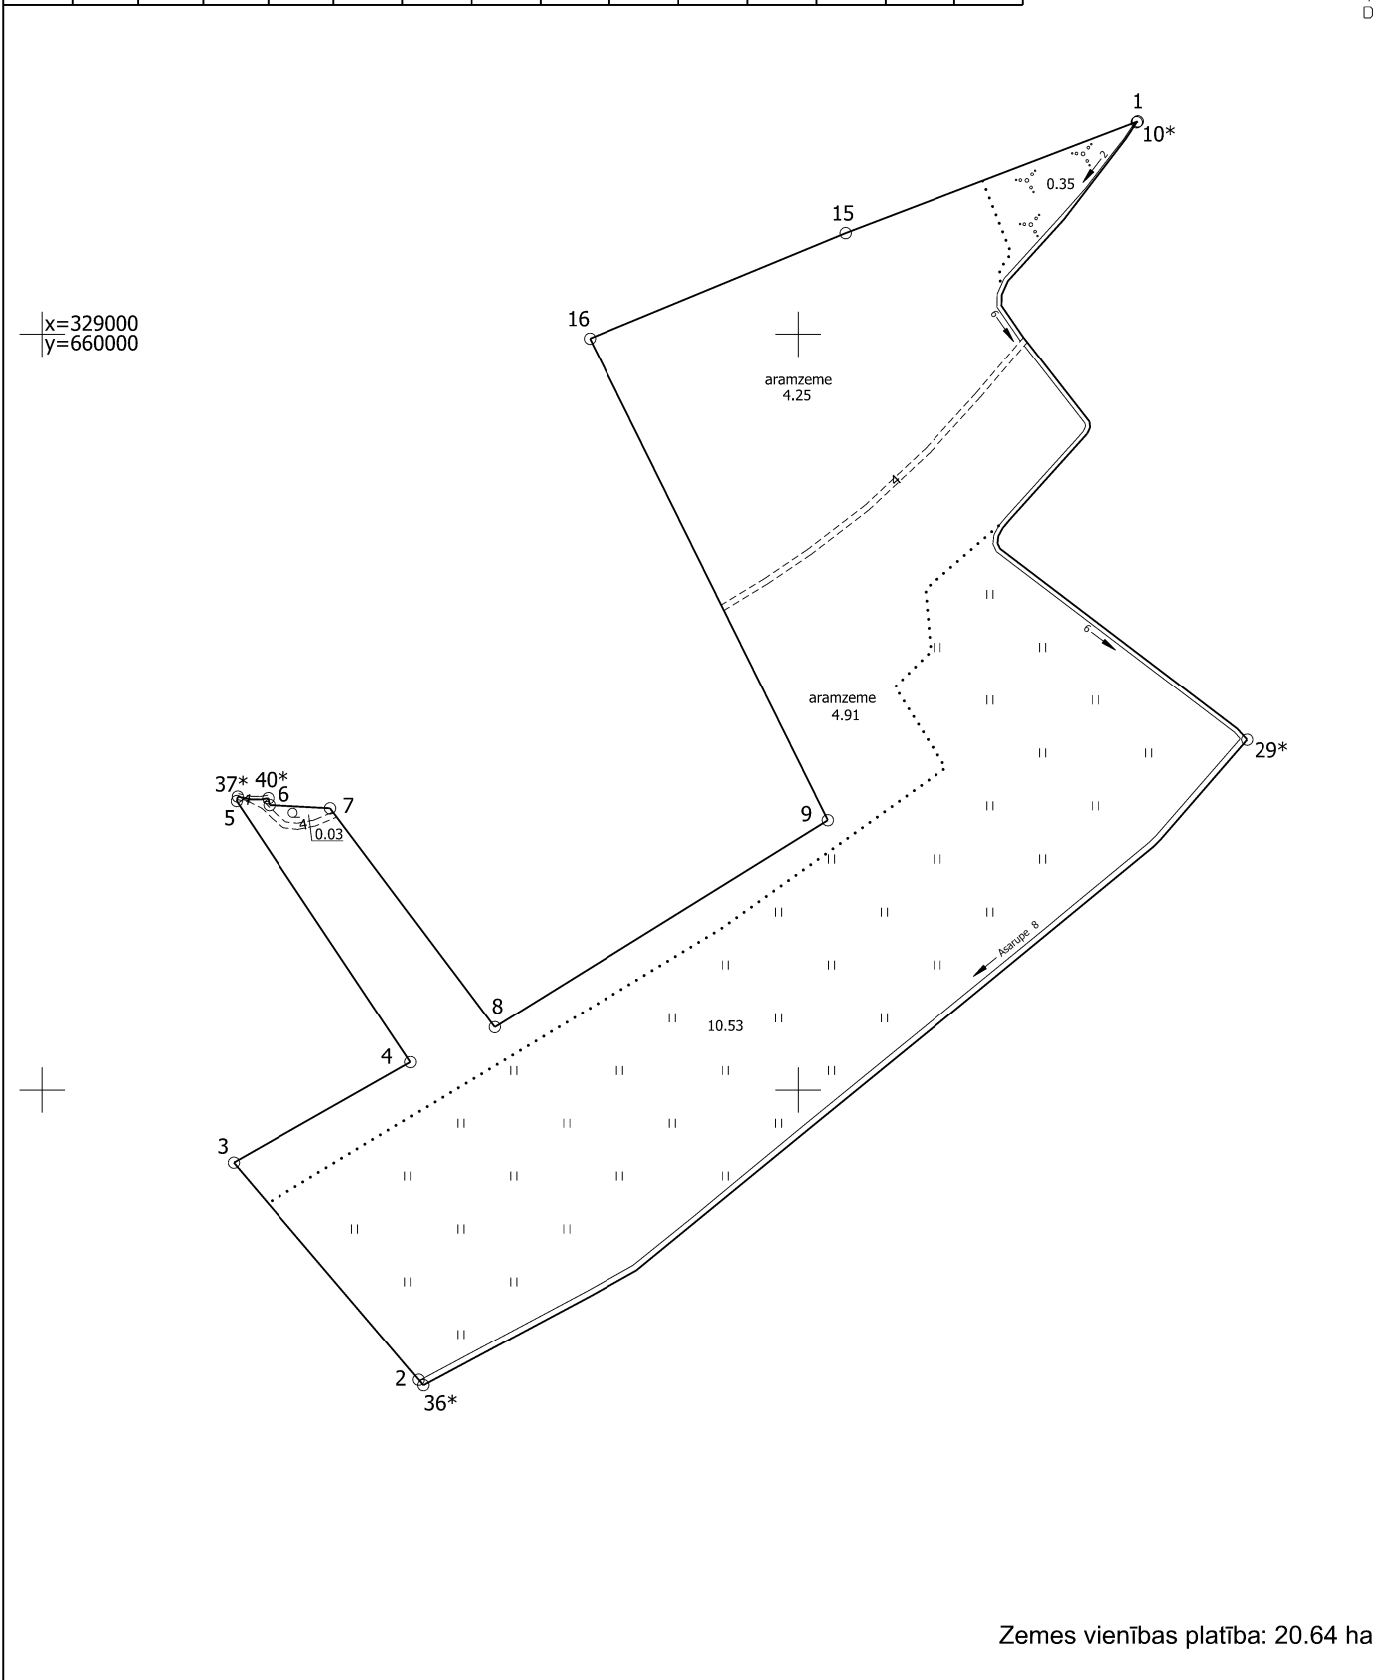

LATVIJAS REPUBLIKA

SITUĀCIJAS PLĀNS

Zemes vienības kadastra apzīmējums : 5060 007 0106

Plānā attēlota informācija atbilstoši situācijai apvidū 2023.gada 1.jūnijā

Plāna mērogs: 1 : 5 000

Zemes vienības platība: 20,64 ha

ZEMES LIETOŠANAS VEIDU EKSPLIKĀCIJA

Zemes vienības platība ha	ZEMES LIETOŠANAS VEIDU EKSPLIKĀCIJA													
	Lauksaimniecībā izmantojama zeme	tajā skaitā				Meži	Krūmāji	Purvi	Ūdens objektu zeme	tajā skaitā		Zeme zem ēkām un pagalmiem	Zeme zem ceļiem	Pārējās zemes
		Aramzeme	Augļu dārzi	Pļavas	Ganības					Zem ūdeņiem	Zem zivju dīķiem			
20.64	19.69	9.16	—	10.53	—	0.35	—	0.43	0.43	—	—	0.14	0.03	

Situācijas plāns	5060 007 0106	Plāna mērogs 1 : 5 000	2.lapa no 2
Mērniece Sandra Puisāne sertifikāta Nr.CB0063	Plāns sagatavots atbilstoši Ministru kabineta 2011.gada 27.decembra noteikumiem Nr.1019 "Zemes kadastrālās uzmērīšanas noteikumi"		