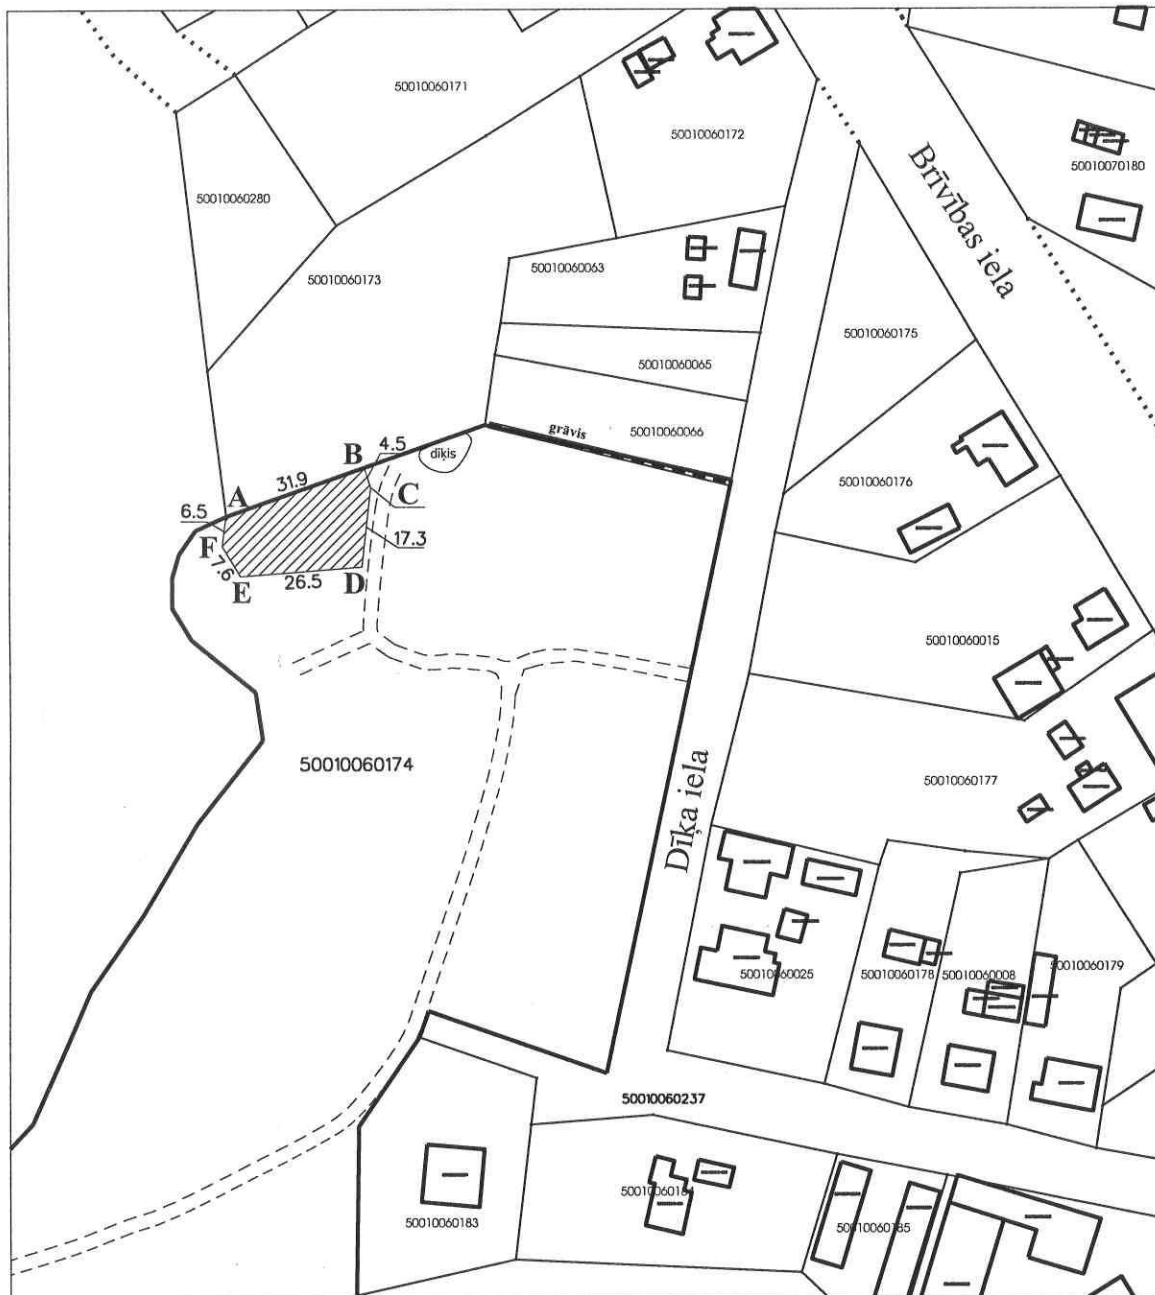

pielikums
Izkopējums no digitālās kartes

Zemes vienības adrese: **Dīķa iela 9, Gulbene, Gulbenes novads**

Zemes vienības kadastra apzīmējums: **5001 006 0174**

Zemes vienības platība: **24 958 kv.m.**

Iznomājamā zemes gabala daļas platība: **505 kv.m.**

Zemes vienības robeža: 

Iznomājamā zemes gabala daļas atrašanās vieta: 

LKS 92 koordinātu sistēma

A	X-339166.67	Y-666432.35	B	X-339177.30	Y-666462.41
C	X-339173.03	Y-666463.86	D	X-339155.85	Y-666461.92
X	X-339153.73	Y-666435.50	D	X-339160.22	Y-666431.53