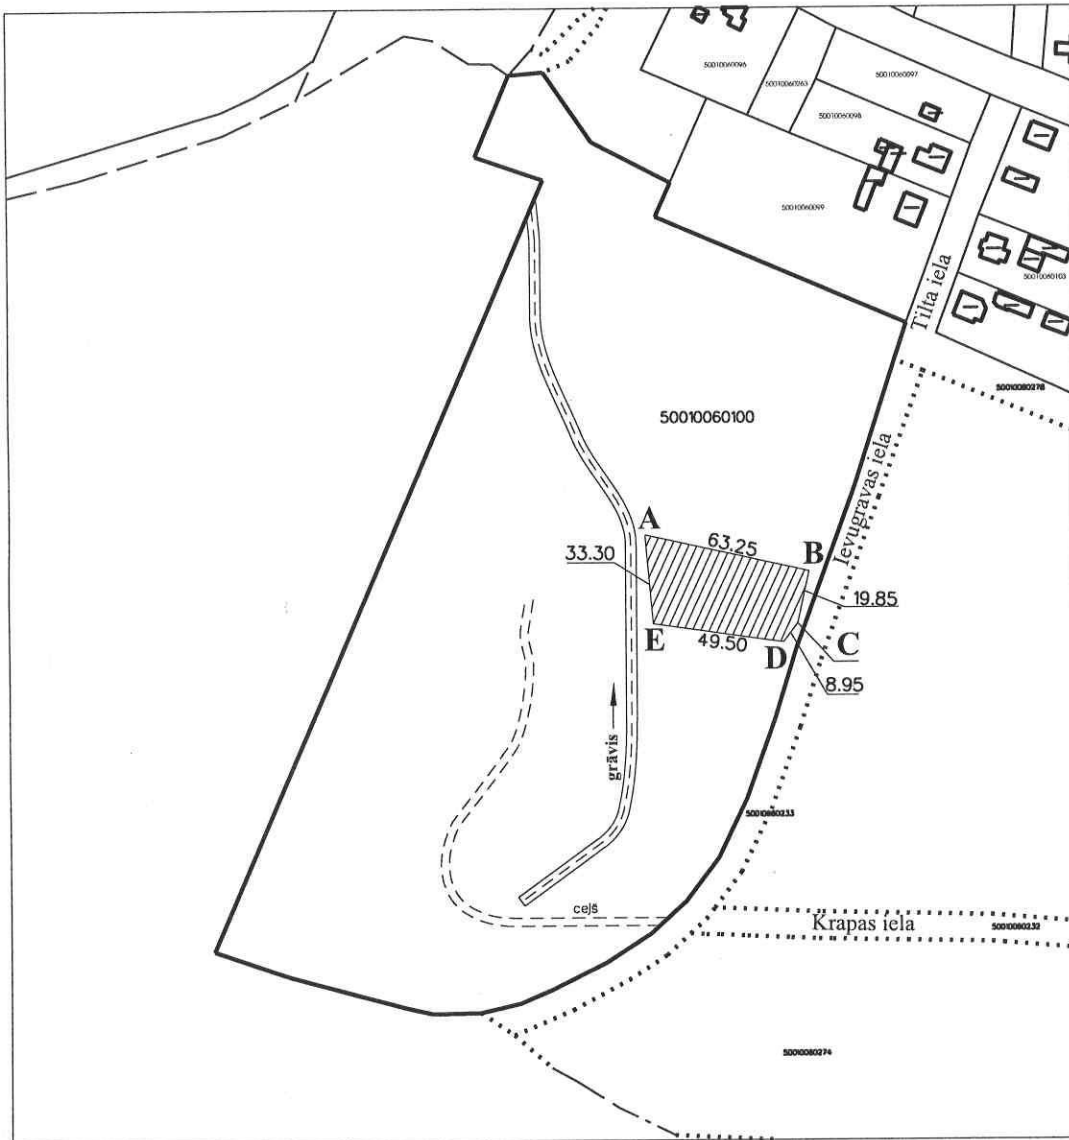

pielikums
Izkopējums no digitālās kartes

Zemes vienības adrese: **Tilta iela 20, Gulbene, Gulbenes novads**
Zemes vienības kadastra apzīmējums: **5001 006 0293**
Zemes vienības platība: **47 254 kv.m.**
Iznomājamā zemes gabala daļas platība: **1725 kv.m.**
Zemes vienības robeža: 
Iznomājamā zemes gabala daļas atrašanās vieta: 

LKS 92 koordinātas

A	X-338838.06	Y-665689.93	B	X-338824.34	Y-665751.67
C	X-338804.97	Y-665747.34	D	X-338797.84	Y-665741.92
E	X-338804.87	Y-665692.92			

Izkopējumu sagatavoja:

Nekustamā īpašuma pārvaldnieks