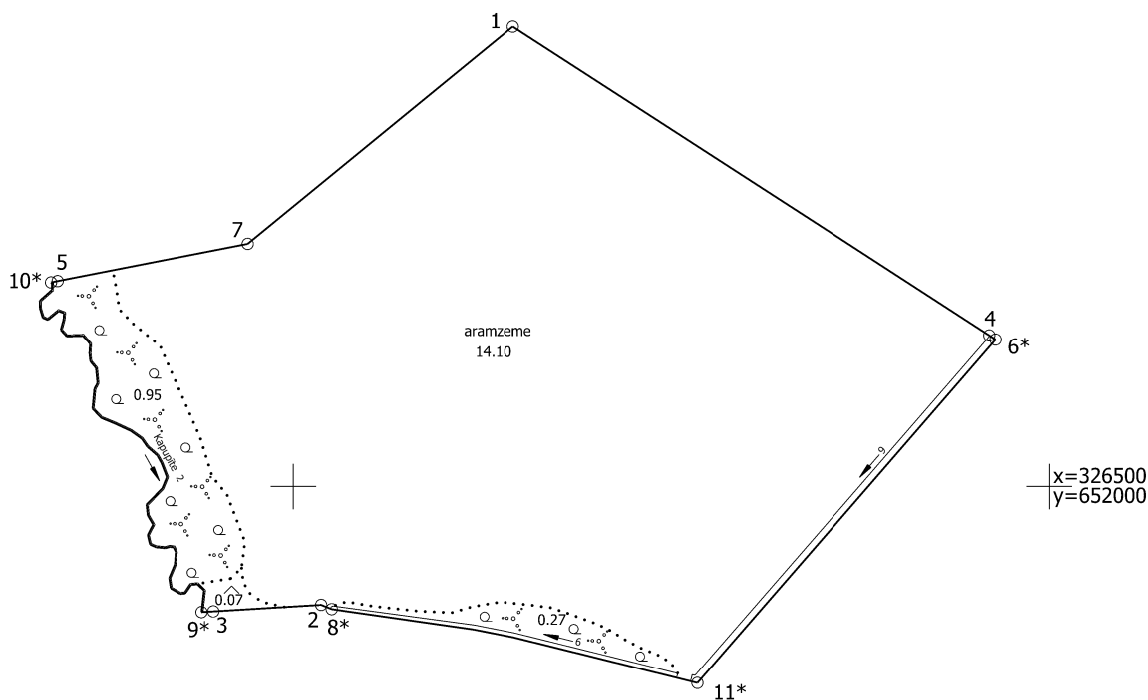

LATVIJAS REPUBLIKA

SITUĀCIJAS PLĀNS

Zemes vienības kadastra apzīmējums : 5060 006 0101

Plānā attēlota informācija atbilstoši situācijai apvidū 2023.gada 23.maijā

Plāna mērogs: 1 : 5 000

Zemes vienības platība: 15,63 ha

Zemes vienības platība: 15.63 ha

Situācijas plāns

5060 006 0101

Plāna mērogs 1 : 5 000

2.lapa no 2

Mērniece Sandra Puisāne
sertifikāta Nr.CB0063

Plāns sagatavots atbilstoši Ministru kabineta 2011.gada 27.decembra noteikumiem Nr.1019 "Zemes kadastrālās uzmērīšanas noteikumi"