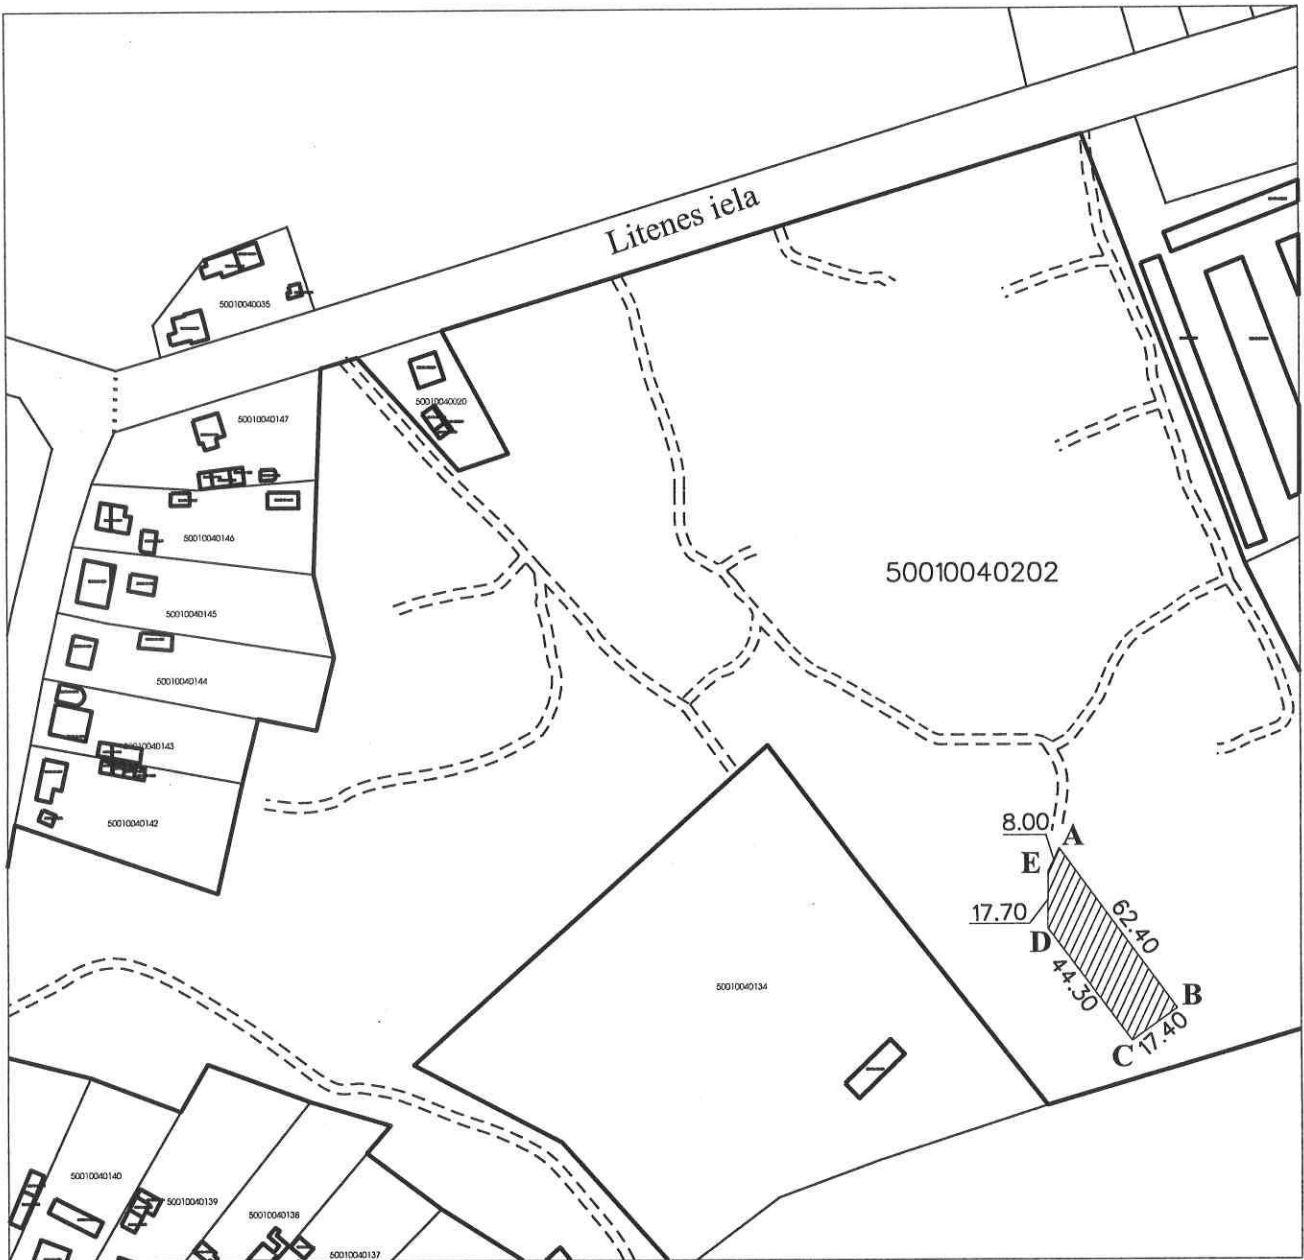

pielikums  
Izkopējums no digitālās kartes

Zemes vienības adrese: **Litenes iela 41, Gulbene, Gulbenes novads**  
Zemes vienības kadastra apzīmējums: **5001 004 0202**  
Zemes vienības platība: **79 555 kv.m.**  
Iznomājamā zemes gabala daļas platība: **968 kv.m.**  
Zemes vienības robeža:   
Iznomājamā zemes gabala atrašanās vieta: 

LKS 92 koordinātu sistēma

A	X-338772.44	Y-667573.89	B	X-338722.08	Y-667610.80
C	X-338711.92	Y-667596.66	D	X-338747.49	Y-667570.22
E	X-338765.23	Y-667570.44			

Izkopējumu sagatavoja:

Nekustamā īpašuma pārvaldnieks  K.Rakstiņš 25.03.2022.